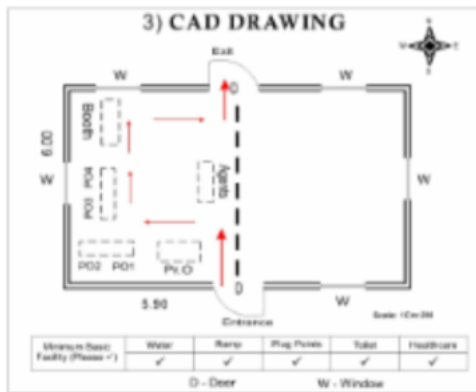

Google Map View

Polling Station Building Front View

Polling Station Front View

Cad View

Key MAP View

1 பெயர் : சாந்தி தந்தை பெயர்: சாமி கண்ணன் வீட்டு எண் : 1 வயது : 29 பாலினம் : பெண்	XRQ1250216 Photo is available	2 பெயர் : விமலா தந்தை பெயர்: காசி விஷ்வநாதன் வீட்டு எண் : 1-28-1 வயது : 25 பாலினம் : பெண்	XRQ1429869 Photo is available	3 பெயர் : இராஜேஸ்வரி கணவர் பெயர்: சிவந்தி நாடார் வீட்டு எண் : 3 வயது : 86 பாலினம் : பெண்	XRQ1081728 Photo is available
4 பெயர் : ரோஸ்மேரி தந்தை பெயர்: அமல்ராஜ் வீட்டு எண் : 3 வயது : 28 பாலினம் : பெண்	XRQ1250232 Photo is available	5 பெயர் : சூசை முத்து தந்தை பெயர்: மிக்கேல் நாடார் வீட்டு எண் : 3-19 வயது : 60 பாலினம் : ஆண்	XRQ1738731 Photo is available	6 பெயர் : சாராள் நவரோஜினி கணவர் பெயர்: சூசைமுத்து வீட்டு எண் : 3-19 வயது : 58 பாலினம் : பெண்	XRQ0550996 Photo is available
7 பெயர் : மெர்சி லூர்து தந்தை பெயர்: சூசை முத்து வீட்டு எண் : 3-19 வயது : 37 பாலினம் : பெண்	XRQ0090449 Photo is available	8 பெயர் : அன்னம்மாள் அகஸ்டின் கணவர் பெயர்: அகஸ்டின் வீட்டு எண் : 3-20 வயது : 85 பாலினம் : பெண்	XRQ0870675 Photo is available	9 பெயர் : ரவீந்திரன் தந்தை பெயர்: செல்லப்பா நாடார் வீட்டு எண் : 3-20 வயது : 55 பாலினம் : ஆண்	XRQ0227025 Photo is available
10 பெயர் : மேரிக்குட்டி கணவர் பெயர்: ரவீந்திரன் வீட்டு எண் : 3-20 வயது : 54 பாலினம் : பெண்	XRQ0266726 Photo is available	11 பெயர் : அருண் மேத்தியு தந்தை பெயர்: ரவீந்திரன் வீட்டு எண் : 3/20 வயது : 20 பாலினம் : ஆண்	XRQ2721702 Photo is available	12 பெயர் : ஏழுமலை தந்தை பெயர்: கோவிந்தராஜ் வீட்டு எண் : 3-20-2 வயது : 47 பாலினம் : ஆண்	XRQ0335646 Photo is available
13 பெயர் : தினேஷ் தந்தை பெயர்: ஏழுமலை வீட்டு எண் : 3/20-2 வயது : 26 பாலினம் : பெண்	XRQ2436111 Photo is available	14 பெயர் : விக்னேஷ் தந்தை பெயர்: ஏழுமலை வீட்டு எண் : 3/20-2 வயது : 23 பாலினம் : ஆண்	XRQ2437135 Photo is available	15 பெயர் : ஜெயந்தி தந்தை பெயர்: கதிர்சென் வீட்டு எண் : 3/20-2 வயது : 23 பாலினம் : பெண்	XRQ2527307 Photo is available
16 பெயர் : கலா கணவர் பெயர்: ஏழுமலை வீட்டு எண் : 3-21 வயது : 47 பாலினம் : பெண்	XRQ0335653 Photo is available	17 பெயர் : ரெஜினா கணவர் பெயர்: சத்தியராஜ் வீட்டு எண் : 3-25 வயது : 39 பாலினம் : பெண்	XRQ1462704 Photo is available	18 பெயர் : சாமுவேல் பிரான்சிஸ் தந்தை பெயர்: ரத்தினசாமி வீட்டு எண் : 3/26-4 வயது : 59 பாலினம் : ஆண்	JXL1312677 Photo is available
19 பெயர் : கிறிஸ்டினாள் தீசாய்செல்வமணி கணவர் பெயர்: சாமுவேல் பிரான்சிஸ் வீட்டு எண் : 3/26-4 வயது : 55 பாலினம் : பெண்	JXL1312685 Photo is available	20 பெயர் : டேனி தந்தை பெயர்: சாமுவேல் பிரான்சிஸ் வீட்டு எண் : 3-26-4 வயது : 26 பாலினம் : ஆண்	XRQ1429794 Photo is available	21 பெயர் : ரேனியஸ் தந்தை பெயர்: சாமுவேல் ஃப்ரான்சிஸ் வீட்டு எண் : 3/26-4 வயது : 24 பாலினம் : ஆண்	XRQ2275709 Photo is available
22 பெயர் : ஸ்டெல்லா சந்திரிகா கணவர் பெயர்: ஜோசப்ராஜ் வீட்டு எண் : 3-50 வயது : 66 பாலினம் : பெண்	XRQ1081710 Photo is available	23 பெயர் : சந்தியாகு ராஜன் ரா தந்தை பெயர்: ராஜாமணி வீட்டு எண் : 3/50-19 வயது : 48 பாலினம் : ஆண்	XRQ2777100 Photo is available	24 பெயர் : குணசீலா த கணவர் பெயர்: சந்தியாகு ராஜன் வீட்டு எண் : 3/50-19 வயது : 41 பாலினம் : பெண்	XRQ2777118 Photo is available
25 பெயர் : வேல்சுந்தரி கணவர் பெயர்: பிரவின்குமார் ஜெயசிங் வீட்டு எண் : 3-159 வயது : 39 பாலினம் : பெண்	XRQ1147586 Photo is available	26 பெயர் : மரியா ஜெனிஃபர் தந்தை பெயர்: தேவா சகாயம் செல்லையா வீட்டு எண் : 3-171 வயது : 27 பாலினம் : பெண்	XRQ1429836 Photo is available	27 பெயர் : ஜெனிதா தந்தை பெயர்: தேவா சகாயம் செல்லையா வீட்டு எண் : 3-171 வயது : 26 பாலினம் : பெண்	XRQ1429844 Photo is available
28 பெயர் : பிரிஞ்சி தந்தை பெயர்: மரிய மிக்கேல் வீட்டு எண் : 3/179 வயது : 23 பாலினம் : பெண்	XRQ2395390 Photo is available	29 பெயர் : லின்சி தந்தை பெயர்: மரியமைக்கேல் வீட்டு எண் : 3/179 வயது : 22 பாலினம் : பெண்	XRQ2566677 Photo is available	30 பெயர் : யுவரசி ம தந்தை பெயர்: மரியமைக்கேல் வீட்டு எண் : 3/179 வயது : 19 பாலினம் : பெண்	XRQ2752376 Photo is available