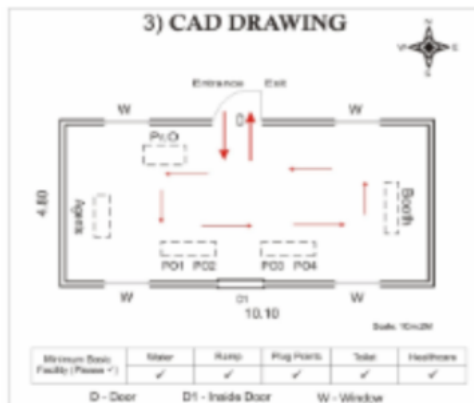

கையொப்பம்

Nazri Naksha

Google Map View

Polling Station Building Front View

Polling Station Front View

Cad View

Key MAP View

| | | | | | | | | | | | |
|-------|------------|---|--------------------|------|------------|--|--------------------|------|------------|---|--------------------|
| 1 | XRQ2711307 | பெயர் : சேர்ம ராஜா ரா தந்தை பெயர்: ராம் சாமி பே வீட்டு எண் : 1/1-3 வயது : 54 பாலினம் : ஆண் | Photo is available | 2 | XRQ2711505 | பெயர் : பாப்பா ரஞ்சிதம் சே கணவர் பெயர்: சேர்ம ராஜா ரா வீட்டு எண் : 1/1-3 வயது : 51 பாலினம் : பெண் | Photo is available | 3 | XRQ2711224 | பெயர் : சுவீட்டி சே தந்தை பெயர்: சேர்ம ராஜா. ரா வீட்டு எண் : 1/1-3 வயது : 22 பாலினம் : பெண் | Photo is available |
| 4 | XRQ1430180 | பெயர் : சிவகாமி தாயின் பெயர்: நீலாவதி வீட்டு எண் : 1/28 வயது : 27 பாலினம் : பெண் | Photo is available | 5 | XRQ0794453 | பெயர் : சித்ரா கணவர் பெயர்: கண்ணன் வீட்டு எண் : 1-29 வயது : 38 பாலினம் : பெண் | Photo is available | 6 | XRQ1022904 | பெயர் : செந்தில்குத்தாலம்மாள் கணவர் பெயர்: பேச்சியப்பன் வீட்டு எண் : 1-34 வயது : 34 பாலினம் : பெண் | Photo is available |
| 7 | XRQ0794479 | பெயர் : சங்கர சுப்பிரமணியன் தந்தை பெயர்: சுப்பையா வீட்டு எண் : 1-34A வயது : 41 பாலினம் : ஆண் | Photo is available | 8 | XRQ0870766 | பெயர் : சாந்தி தந்தை பெயர்: ஐயாமுத்து வீட்டு எண் : 1-35 வயது : 31 பாலினம் : பெண் | Photo is available | 9 | XRQ2567097 | பெயர் : வேணி தந்தை பெயர்: ஐயாமுத்து வீட்டு எண் : 1/35 மெயின் ரோடு வயது : 23 பாலினம் : பெண் | Photo is available |
| # 10 | XRQ1430107 | பெயர் : பிரதீப் தந்தை பெயர்: சேசகிரி வீட்டு எண் : 1/36 வயது : 26 பாலினம் : ஆண் | Photo is available | 11 | JXL2205193 | பெயர் : ராமகிருஷ்ணன் தந்தை பெயர்: குழந்தைவேலு வீட்டு எண் : 1-37 வயது : 47 பாலினம் : ஆண் | Photo is available | 12 | XRQ0794628 | பெயர் : பிரசாத் தந்தை பெயர்: ஞானப் பிரகாசம் வீட்டு எண் : 1-39 வயது : 36 பாலினம் : ஆண் | Photo is available |
| S2 13 | XRQ0092080 | பெயர் : ஆனந்தி மு கணவர் பெயர்: சங்கர க பா வீட்டு எண் : 1-40 வயது : 36 பாலினம் : பெண் | Photo is available | 14 | XRQ2328136 | பெயர் : கார்த்திக் தாயின் பெயர்: தங்கபார்வதி வீட்டு எண் : 1-41 வயது : 41 பாலினம் : ஆண் | Photo is available | 15 | XRQ0092148 | பெயர் : தமிழ்செல்வி கணவர் பெயர்: கருப்பசாமி வீட்டு எண் : 1-41-2 வயது : 42 பாலினம் : பெண் | Photo is available |
| 16 | XRQ1081959 | பெயர் : முப்பிடாதி கணவர் பெயர்: கருப்பசாமி வீட்டு எண் : 1-42-1 வயது : 39 பாலினம் : பெண் | Photo is available | 17 | XRQ1081819 | பெயர் : உமா மகேஸ்வரி தந்தை பெயர்: முத்துகுமார் வீட்டு எண் : 1-46 வயது : 29 பாலினம் : பெண் | Photo is available | 18 | XRQ2490282 | பெயர் : நந்த பாலா தந்தை பெயர்: மாட சாமி வீட்டு எண் : 1/46-2 வயது : 22 பாலினம் : பெண் | Photo is available |
| 19 | JXL2204170 | பெயர் : மாரியம்மாள் தந்தை பெயர்: ஆவுடையப்பன் வீட்டு எண் : 1-47 வயது : 51 பாலினம் : பெண் | Photo is available | 20 | XRQ1430149 | பெயர் : கருப்பசாமி தந்தை பெயர்: நயினார் வீட்டு எண் : 1/47 வயது : 28 பாலினம் : ஆண் | Photo is available | 21 | XRQ0092098 | பெயர் : செல்வமாரியப்பன் தந்தை பெயர்: ராமையா வீட்டு எண் : 1-48 வயது : 41 பாலினம் : ஆண் | Photo is available |
| 22 | XRQ0092106 | பெயர் : உச்சி முத்து தந்தை பெயர்: ராமையா வீட்டு எண் : 1-48 வயது : 36 பாலினம் : ஆண் | Photo is available | 23 | XRQ0336313 | பெயர் : ஜெயசீலி தந்தை பெயர்: ராமையா வீட்டு எண் : 1-48 வயது : 35 பாலினம் : பெண் | Photo is available | 24 | XRQ1729268 | பெயர் : சுப்பிரமணியன் தந்தை பெயர்: ஆவுடையப்பத்தேவர் வீட்டு எண் : 1-48-1 வயது : 49 பாலினம் : ஆண் | Photo is available |
| 25 | JXL2204600 | பெயர் : மாரியம்மாள் கணவர் பெயர்: சுப்பிரமணியன் வீட்டு எண் : 1-48-1 வயது : 45 பாலினம் : பெண் | Photo is available | 26 | XRQ0336321 | பெயர் : மைக்கேல் ஜான் தந்தை பெயர்: விஜயன் வீட்டு எண் : 1-49 வயது : 40 பாலினம் : ஆண் | Photo is available | 27 | XRQ0336339 | பெயர் : செபாஸ்டியன் தந்தை பெயர்: விஜயன் வீட்டு எண் : 1-49 வயது : 37 பாலினம் : ஆண் | Photo is available |
| 28 | XRQ0794297 | பெயர் : முத்து கிருஷ்ணன் தந்தை பெயர்: சின்ன முத்துசாமி வீட்டு எண் : 1-50 வயது : 32 பாலினம் : ஆண் | Photo is available | # 29 | JXL2204428 | பெயர் : பத்மநாபன் தந்தை பெயர்: முத்தையா வீட்டு எண் : 1-51 வயது : 51 பாலினம் : ஆண் | Photo is available | # 30 | JXL2204410 | பெயர் : பத்மாவதி கணவர் பெயர்: பத்மநாபன் வீட்டு எண் : 1-51 வயது : 50 பாலினம் : பெண் | Photo is available |