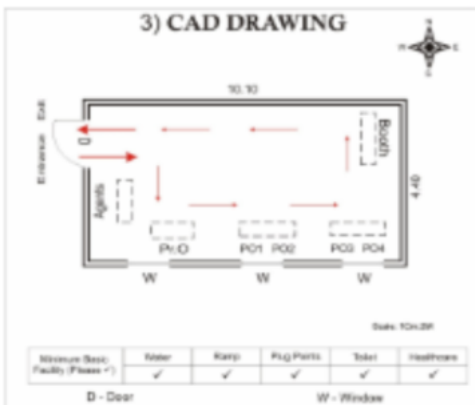

Google Map View

Polling Station Building Front View

Polling Station Front View

Cad View

Key MAP View

1	XRQ0870824	பெயர் : சிவராஜன் தந்தை பெயர்: சேகர் வீட்டு எண் : 1-19 வயது : 33 பாலினம் : ஆண்	Photo is available	2	XRQ1786854	பெயர் : விஜயா கணவர் பெயர்: சந்திரன் வீட்டு எண் : 1A வயது : 49 பாலினம் : பெண்	Photo is available	3	XRQ1786862	பெயர் : ஜெபஸ்டின் தந்தை பெயர்: நவமணி வீட்டு எண் : 2 வயது : 55 பாலினம் : ஆண்	Photo is available
4	JXL2184281	பெயர் : சரஸ்வதி கணவர் பெயர்: ஜெபஸ்டின் வீட்டு எண் : 2 வயது : 49 பாலினம் : பெண்	Photo is available	5	XRQ2277572	பெயர் : சிவனையா @ சிவகுமார் தந்தை பெயர்: பெருமாள் வீட்டு எண் : 2-88 வயது : 29 பாலினம் : ஆண்	Photo is available	6	XRQ1250562	பெயர் : வளர்மதி கணவர் பெயர்: வைகுண்டராஜா வீட்டு எண் : 2-220 வயது : 38 பாலினம் : பெண்	Photo is available
7	XRQ2398311	பெயர் : வெங்கடேஷ் தந்தை பெயர்: கோடஸ்வரன் வீட்டு எண் : 3/8/107 வயது : 23 பாலினம் : ஆண்	Photo is available	8	JXL2182707	பெயர் : ராஜ்குமார் தந்தை பெயர்: பொற்குணசேம்பியன் வீட்டு எண் : 5 வயது : 43 பாலினம் : ஆண்	Photo is available	9	XRQ0933218	பெயர் : வைகுண்ட நாராயணன் தந்தை பெயர்: முத்துக்குட்டி வீட்டு எண் : 6-57 வயது : 32 பாலினம் : ஆண்	Photo is available
10	XRQ1431097	பெயர் : சுப்புலெட்சுமி தந்தை பெயர்: ஆறுமுகம் வீட்டு எண் : 6-150 வயது : 26 பாலினம் : பெண்	Photo is available	11	XRQ2319077	பெயர் : காசிலிங்க பாண்டியன் சி இதரர் பெயர்: சுடர் ஓளிவு வீட்டு எண் : 7/88ஏ வயது : 70 பாலினம் : ஆண்	Photo is available	12	XRQ0228536	பெயர் : சத்தியநாதன் தந்தை பெயர்: வன்னியராஜன் வீட்டு எண் : 7-198-A வயது : 50 பாலினம் : ஆண்	Photo is available
13	XRQ1356674	பெயர் : விஜயராகவன் தந்தை பெயர்: காளிமுத்து வீட்டு எண் : 8/48 வயது : 26 பாலினம் : ஆண்	Photo is available	14	XRQ0228627	பெயர் : தங்கவேல் தந்தை பெயர்: லெட்சுமணன் வீட்டு எண் : 8-50 வயது : 51 பாலினம் : ஆண்	Photo is available	15	XRQ1338797	பெயர் : அருணாசலம் தந்தை பெயர்: பரமசிவன் வீட்டு எண் : 8-99-141 வயது : 27 பாலினம் : ஆண்	Photo is available
16	XRQ0933077	பெயர் : திருவளர்செல்வி கணவர் பெயர்: சாமிராஜா வீட்டு எண் : 8-100C வயது : 41 பாலினம் : பெண்	Photo is available	17	XRQ0933085	பெயர் : ராசாத்தி கணவர் பெயர்: ராமகிருஷ்ணன் வீட்டு எண் : 8-100C வயது : 38 பாலினம் : பெண்	Photo is available	18	XRQ0228577	பெயர் : தினேஷ்பாபு தந்தை பெயர்: சக்திவேல் வீட்டு எண் : 8-123 வயது : 35 பாலினம் : ஆண்	Photo is available
19	XRQ2397651	பெயர் : தமிழரசி கணவர் பெயர்: சசிகுமார் வீட்டு எண் : 8/162 வயது : 32 பாலினம் : பெண்	Photo is available	20	XRQ0228122	பெயர் : அழகேசன் தந்தை பெயர்: ரெங்கநாதசாமிநாடார் வீட்டு எண் : 8-162C வயது : 59 பாலினம் : ஆண்	Photo is available	21	XRQ0228130	பெயர் : பகவதி கணவர் பெயர்: அழகேசன் வீட்டு எண் : 8-162C வயது : 59 பாலினம் : பெண்	Photo is available
22	XRQ0933093	பெயர் : ராம்குமார் தந்தை பெயர்: அழகேசன் வீட்டு எண் : 8-162C வயது : 31 பாலினம் : ஆண்	Photo is available	23	XRQ1275569	பெயர் : இந்திரா தந்தை பெயர்: வைத்திலிங்கம் வீட்டு எண் : 8-163 வயது : 28 பாலினம் : பெண்	Photo is available	24	XRQ1198787	பெயர் : பாரத மாதவன் தந்தை பெயர்: நவநீரகிருஷ்ணன் வீட்டு எண் : 8-164 வயது : 29 பாலினம் : ஆண்	Photo is available
25	XRQ2398642	பெயர் : ராஜ வசந்தகுட்டி கணவர் பெயர்: தேவேந்திரன் வீட்டு எண் : 8/166எ82 வயது : 44 பாலினம் : பெண்	Photo is available	26	XRQ2397677	பெயர் : சொர்ணம்மாள் கணவர் பெயர்: ராமசாமி வீட்டு எண் : 8/167ஏ2 வயது : 84 பாலினம் : பெண்	Photo is available	27	XRQ2679074	பெயர் : காலேப் தி தந்தை பெயர்: திருமலைப்பாண்டி வீட்டு எண் : 8/167 ஏ2 வயது : 20 பாலினம் : ஆண்	Photo is available
28	XRQ2397867	பெயர் : ஜெனிபர் தந்தை பெயர்: திருமலை பாண்டி வீட்டு எண் : 8/167ஏ2 வயது : 25 பாலினம் : ஆண்	Photo is available	29	XRQ2397891	பெயர் : ஏஞ்சல் தி தந்தை பெயர்: திருமலை பாண்டி வீட்டு எண் : 8/167 ஏ2 வயது : 23 பாலினம் : பெண்	Photo is available	30	XRQ1786904	பெயர் : அழகர் கருப்பசாமி தந்தை பெயர்: செல்லப்பா வீட்டு எண் : 8-167B2 வயது : 56 பாலினம் : ஆண்	Photo is available