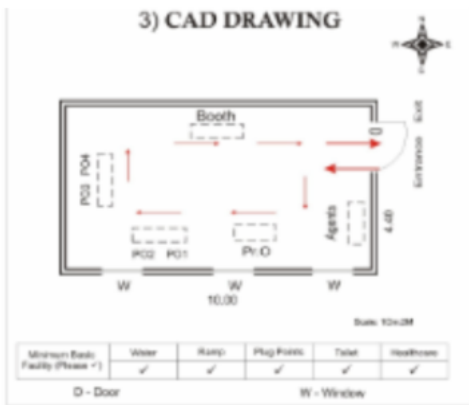

Nazri Naksha

Google Map View

Polling Station Building Front View

Polling Station Front View

Cad View

Key MAP View

1	XRQ1879527	பெயர் : சீனியம்மாள் கணவர் பெயர்: குத்தாலிங்கம் வீட்டு எண் : 1 வயது : 68 பாலினம் : பெண்	Photo is available	2	JXL1372655	பெயர் : ராதிகா தந்தை பெயர்: குத்தாலிங்கம் வீட்டு எண் : 1 வயது : 46 பாலினம் : பெண்	Photo is available	3	JXL2182244	பெயர் : சுரேஷ்குமார் தந்தை பெயர்: குத்தாலிங்கம் வீட்டு எண் : 1 வயது : 44 பாலினம் : ஆண்	Photo is available
4	XRQ1879535	பெயர் : மதியழகன் தந்தை பெயர்: அருணாசலம் வீட்டு எண் : 2 வயது : 53 பாலினம் : ஆண்	Photo is available	5	JXL2183820	பெயர் : இசக்கியம்மாள் கணவர் பெயர்: மதியழகன் வீட்டு எண் : 2 வயது : 51 பாலினம் : பெண்	Photo is available	6	XRQ1879543	பெயர் : காசாம்புசாமி தந்தை பெயர்: அருணாசலம் வீட்டு எண் : 3 வயது : 66 பாலினம் : ஆண்	Photo is available
7	XRQ1879550	பெயர் : முத்துக்கனி கணவர் பெயர்: காசாம்புச்சாமி வீட்டு எண் : 3 வயது : 59 பாலினம் : பெண்	Photo is available	8	XRQ1879568	பெயர் : சந்திரசேகர் தந்தை பெயர்: அருணாசலம் வீட்டு எண் : 4 வயது : 50 பாலினம் : ஆண்	Photo is available	9	JXL2184109	பெயர் : சுகா கணவர் பெயர்: சந்திரசேகர் வீட்டு எண் : 4 வயது : 44 பாலினம் : பெண்	Photo is available
10	XRQ2696409	பெயர் : சிவா தந்தை பெயர்: சந்திரசேகர் வீட்டு எண் : 4/10,பெரும்பனையூர் தெரு வயது : 22 பாலினம் : ஆண்	Photo is available	11	XRQ2695484	பெயர் : ஜீவிதா தந்தை பெயர்: சந்திரசேகர் வீட்டு எண் : 4/10,பெரும்பனையூர் தெரு வயது : 21 பாலினம் : பெண்	Photo is available	12	XRQ1023548	பெயர் : பவித்ரா தந்தை பெயர்: அன்பழகன் வீட்டு எண் : 4-119 வயது : 32 பாலினம் : பெண்	Photo is available
13	XRQ1023555	பெயர் : தேன்மொழி தந்தை பெயர்: அன்பழகன் வீட்டு எண் : 4-119 வயது : 30 பாலினம் : பெண்	Photo is available	14	XRQ0597906	பெயர் : பரமகுரு தந்தை பெயர்: சேர்மக்கனி வீட்டு எண் : 5-4 வயது : 36 பாலினம் : ஆண்	Photo is available	15	XRQ0597898	பெயர் : அருள் பாண்டி தந்தை பெயர்: செல்லக்குட்டி வீட்டு எண் : 5-4 வயது : 33 பாலினம் : ஆண்	Photo is available
16	XRQ1275643	பெயர் : பூவள்ளி கணவர் பெயர்: சிவக்கொழுந்து வீட்டு எண் : 5-40-22 வயது : 46 பாலினம் : பெண்	Photo is available	17	XRQ1879576	பெயர் : நடராஜன் தந்தை பெயர்: ராமசாமி வீட்டு எண் : 6 வயது : 66 பாலினம் : ஆண்	Photo is available	18	XRQ1879584	பெயர் : பார்வதி கணவர் பெயர்: நடராஜன் வீட்டு எண் : 6 வயது : 62 பாலினம் : பெண்	Photo is available
19	XRQ0597765	பெயர் : தீவிபன் தந்தை பெயர்: சிவஞானராஜாமணிநாடார் வீட்டு எண் : 6-127 வயது : 36 பாலினம் : ஆண்	Photo is available	20	XRQ0671180	பெயர் : ஜெயலட்சுமி தந்தை பெயர்: தமேந்திரன் வீட்டு எண் : 6-132 வயது : 48 பாலினம் : ஆண்	Photo is available	21	XRQ0671123	பெயர் : சிவன் குமார் தந்தை பெயர்: அருணாசலம் வீட்டு எண் : 6-142 வயது : 32 பாலினம் : ஆண்	Photo is available
22	XRQ0597963	பெயர் : சதீன் தந்தை பெயர்: ரத்தினம் வீட்டு எண் : 6-307 வயது : 33 பாலினம் : ஆண்	Photo is available	23	XRQ1879592	பெயர் : செல்லத்துரை தந்தை பெயர்: ராமசாமி வீட்டு எண் : 7 வயது : 62 பாலினம் : ஆண்	Photo is available	24	XRQ1879600	பெயர் : முத்துக்கனி கணவர் பெயர்: செல்லத்துரை வீட்டு எண் : 7 வயது : 56 பாலினம் : பெண்	Photo is available
25	XRQ0671131	பெயர் : சக்தி தந்தை பெயர்: ராதாகிருஷ்ணன் வீட்டு எண் : 7-165 வயது : 40 பாலினம் : ஆண்	Photo is available	26	XRQ0597757	பெயர் : தெய்வசுந்தரி கணவர் பெயர்: அருணாசலம் வீட்டு எண் : 7-195A வயது : 65 பாலினம் : பெண்	Photo is available	27	XRQ1431618	பெயர் : சந்திரரேகா கணவர் பெயர்: முருகன் வீட்டு எண் : 8-10 வயது : 36 பாலினம் : பெண்	Photo is available
28	XRQ0671198	பெயர் : புஷ்பலதா தந்தை பெயர்: தங்கப்பாண்டி வீட்டு எண் : 8-131 வயது : 32 பாலினம் : ஆண்	Photo is available	29	XRQ1485135	பெயர் : பத்மா தந்தை பெயர்: முருகன் வீட்டு எண் : 8/166பீ வயது : 26 பாலினம் : பெண்	Photo is available	30	XRQ1879618	பெயர் : லதா கணவர் பெயர்: களஞ்சியம் வீட்டு எண் : 9 வயது : 50 பாலினம் : பெண்	Photo is available