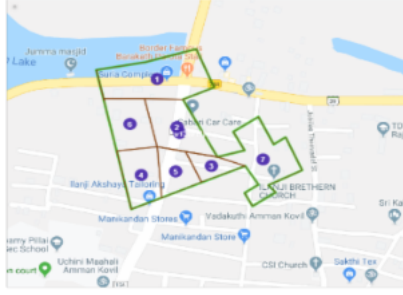

3. வாக்குச் சாவடியின் விவரங்கள்

வாக்குச் சாவடியின் எண் மற்றும் பெயர் : 15 - இராமசாமி பிள்ளை மேல்நிலைப்பள்ளி,பிரதான கட்டிடம்,நடுப் பகுதி,அறை எண் 4,இலஞ்சி	வாக்குச் சாவடியின் வகைப்பாடு (ஆண்/பெண்/பொது)	பொது
வாக்குச் சாவடியின் முகவரி : ராமசாமி பிள்ளை மேல்நிலைப் பள்ளி, இலஞ்சி	துணை வாக்குச் சாவடிகளின் எண்ணிக்கை :	0

4. வாக்காளர்களின் எண்ணிக்கை

தொடங்கும் வரிசை எண்	முடியும் வரிசை எண்.	நிகர வாக்காளர்களின் எண்ணிக்கை			
		ஆண்	பெண்	மூன்றாம் பாலினம்	மொத்தம்
1	656	326	326	0	652

கையொப்பம்

Nazri Naksha

Google Map View

Polling Station Building Front View