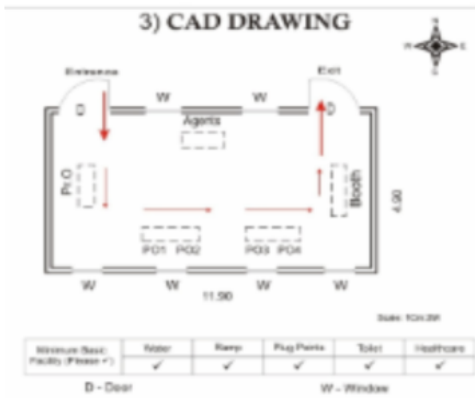

Google Map View

Polling Station Building Front View

Polling Station Front View

Cad View

Key MAP View

1	XRQ1777911	பெயர் : திருமேனிப்பாண்டியன் தந்தை பெயர்: செல்லக்கனிநாடார் வீட்டு எண் : 1 வயது : 60 பாலினம் : ஆண்	Photo is available	2	XRQ1777929	பெயர் : பொருள்செல்வி தந்தை பெயர்: திருமலைப்பாண்டியன் வீட்டு எண் : 1 வயது : 55 பாலினம் : பெண்	Photo is available	3	XRQ2492858	பெயர் : பால் மதி தந்தை பெயர்: சுடலைக் கனி வீட்டு எண் : 1/130,2/4 வயது : 23 பாலினம் : பெண்	Photo is available
4	XRQ1777937	பெயர் : இலட்சுமணன் தந்தை பெயர்: செல்லக்கனிநாடார் வீட்டு எண் : 2 வயது : 57 பாலினம் : ஆண்	Photo is available	5	XRQ1777945	பெயர் : ராமலெட்சுமி கணவர் பெயர்: இலட்சுமணன் வீட்டு எண் : 2 வயது : 53 பாலினம் : பெண்	Photo is available	6	CDW2445971	பெயர் : மகேஷ்வரி கணவர் பெயர்: குத்தாலிங்கம் வீட்டு எண் : 2 வயது : 41 பாலினம் : பெண்	Photo is available
7	XRQ0671651	பெயர் : மயிலரசி தந்தை பெயர்: வாசுதேவன் வீட்டு எண் : 2-4-163 வயது : 34 பாலினம் : பெண்	Photo is available	8	XRQ1199447	பெயர் : சந்தியா தந்தை பெயர்: செல்வன் வீட்டு எண் : 2-193 வயது : 28 பாலினம் : பெண்	Photo is available	9	XRQ1463181	பெயர் : சித்ரா தாயின் பெயர்: லெட்சுமணன் வீட்டு எண் : 2/278 வயது : 28 பாலினம் : பெண்	Photo is available
10	XRQ1777952	பெயர் : பரமசிவன் தந்தை பெயர்: செல்லக்கனிநாடார் வீட்டு எண் : 3 வயது : 53 பாலினம் : ஆண்	Photo is available	11	JXL1373091	பெயர் : பாக்கியலெட்சுமி கணவர் பெயர்: பரமசிவன் வீட்டு எண் : 3 வயது : 52 பாலினம் : பெண்	Photo is available	12	XRQ1777960	பெயர் : அரிசந்திரன் தந்தை பெயர்: செல்லக்கனிநாடார் வீட்டு எண் : 4 வயது : 62 பாலினம் : ஆண்	Photo is available
13	XRQ1777978	பெயர் : வாசுகி கணவர் பெயர்: அரிசந்திரன் வீட்டு எண் : 4 வயது : 57 பாலினம் : பெண்	Photo is available	14	XRQ1023746	பெயர் : சசி கணவர் பெயர்: சுடலைக்கனி வீட்டு எண் : 4 வயது : 33 பாலினம் : பெண்	Photo is available	15	XRQ1023837	பெயர் : செல்லக்கனி கணவர் பெயர்: சிவநாதபாண்டியன் வீட்டு எண் : 4 வயது : 32 பாலினம் : பெண்	Photo is available
16	XRQ1023753	பெயர் : அமிர்தக்கனி தந்தை பெயர்: திருமேனி பாண்டியன் வீட்டு எண் : 4 வயது : 30 பாலினம் : பெண்	Photo is available	17	XRQ1250992	பெயர் : பொன்னுத்துரை தந்தை பெயர்: கற்புதபாண்டியன் வீட்டு எண் : 4 வயது : 28 பாலினம் : ஆண்	Photo is available	18	XRQ1305051	பெயர் : அஜித்ராம் தந்தை பெயர்: தமிழ்பாண்டியன் வீட்டு எண் : 4 வயது : 28 பாலினம் : ஆண்	Photo is available
19	XRQ0598052	பெயர் : செல்லமீனா தந்தை பெயர்: திருமேனிப்பாண்டியன் வீட்டு எண் : 4-1 வயது : 36 பாலினம் : பெண்	Photo is available	20	XRQ0671560	பெயர் : சுடலைசாமி தந்தை பெயர்: திருமேனிப்பாண்டியன் வீட்டு எண் : 4-1 வயது : 33 பாலினம் : ஆண்	Photo is available	21	XRQ0671412	பெயர் : மகேஷ் தந்தை பெயர்: லட்சுமணன் வீட்டு எண் : 4-2 வயது : 33 பாலினம் : ஆண்	Photo is available
22	XRQ1431949	பெயர் : சதீஷ் தந்தை பெயர்: பரமசிவன் வீட்டு எண் : 4-3 வயது : 26 பாலினம் : ஆண்	Photo is available	23	XRQ1083492	பெயர் : மேரி தங்கம் கணவர் பெயர்: செல்வராஜ் வீட்டு எண் : 4-4 வயது : 36 பாலினம் : பெண்	Photo is available	24	XRQ0934208	பெயர் : பொன்னுக்கிளி தந்தை பெயர்: அருணாசலம் வீட்டு எண் : 4-5 வயது : 34 பாலினம் : பெண்	Photo is available
25	XRQ0934158	பெயர் : பிரேமா தந்தை பெயர்: அருணாசலம் வீட்டு எண் : 4-5 வயது : 32 பாலினம் : பெண்	Photo is available	26	XRQ1199439	பெயர் : சேர்மத்துரை தந்தை பெயர்: அருணாசலம் வீட்டு எண் : 4-5 வயது : 28 பாலினம் : ஆண்	Photo is available	27	XRQ2355584	பெயர் : சிதம்பரச் செல்வி கணவர் பெயர்: முருகன் வீட்டு எண் : 4/6 வயது : 44 பாலினம் : பெண்	Photo is available
28	XRQ2775625	பெயர் : சுடலைசாமி தந்தை பெயர்: அண்ணாமலை வீட்டு எண் : 4/6 வயது : 42 பாலினம் : ஆண்	Photo is available	29	XRQ2355618	பெயர் : முத்துக் கனி கணவர் பெயர்: மணிகண்டன் வீட்டு எண் : 4/7 வயது : 36 பாலினம் : பெண்	Photo is available	30	XRQ0337865	பெயர் : வைதேகி தந்தை பெயர்: அருணாசலம் வீட்டு எண் : 4-8 வயது : 35 பாலினம் : பெண்	Photo is available