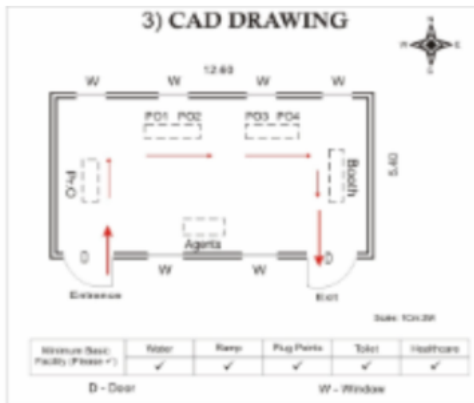

Google Map View

Polling Station Building Front View

Polling Station Front View

Cad View

Key MAP View

1	XRQ2280725	பெயர் : சக்தி தந்தை பெயர்: பாண்டி வீட்டு எண் : 1-45 வயது : 24 பாலினம் : ஆண்	Photo is available	2	XRQ0520775	பெயர் : சந்திரவடிவு கணவர் பெயர்: கலை செல்வன் வீட்டு எண் : 1-341 வயது : 56 பாலினம் : பெண்	Photo is available	3	XRQ1200187	பெயர் : அன்பரசன் தந்தை பெயர்: ராமச்சந்திரன் வீட்டு எண் : 5-73 வயது : 28 பாலினம் : ஆண்	Photo is available
4	XRQ1200195	பெயர் : பவுன்ராஜ் தந்தை பெயர்: பரமசிவன் வீட்டு எண் : 5-74 வயது : 28 பாலினம் : ஆண்	Photo is available	5	XRQ0935866	பெயர் : கலைச் செல்வி தந்தை பெயர்: சுப்பிரமணியன் வீட்டு எண் : 5-158 வயது : 37 பாலினம் : பெண்	Photo is available	6	XRQ2604171	பெயர் : சார்லஸ் தந்தை பெயர்: ரத்தினம் வீட்டு எண் : 7/259 வயது : 21 பாலினம் : ஆண்	Photo is available
7	XRQ2354835	பெயர் : கோபால் தந்தை பெயர்: சுப்பையா வீட்டு எண் : 7/263- 1 வயது : 71 பாலினம் : ஆண்	Photo is available	8	XRQ2355196	பெயர் : தங்கரத்தினம் கணவர் பெயர்: கோபால் வீட்டு எண் : 7/263-1 வயது : 55 பாலினம் : பெண்	Photo is available	9	XRQ2636777	பெயர் : பிரேமா தந்தை பெயர்: லட்சுமணன் வீட்டு எண் : 9/3ஏ வயது : 22 பாலினம் : பெண்	Photo is available
10	XRQ2636785	பெயர் : குணசந்தியா தந்தை பெயர்: லெட்சுமணன் வீட்டு எண் : 9/3ஏ வயது : 20 பாலினம் : பெண்	Photo is available	11	XRQ2636827	பெயர் : சின்னதாமரை தந்தை பெயர்: லட்சுமணன் வீட்டு எண் : 9/23, வயது : 22 பாலினம் : பெண்	Photo is available	12	JXL1395953	பெயர் : ராஜன் தந்தை பெயர்: வாழைஆனந்தன் வீட்டு எண் : 10 வயது : 59 பாலினம் : ஆண்	Photo is available
13	XRQ1746551	பெயர் : தங்கபாண்டியன் தந்தை பெயர்: சுந்தர்ராஜன் வீட்டு எண் : 10 வயது : 55 பாலினம் : ஆண்	Photo is available	14	JXL2194132	பெயர் : ராஜேஸ்வரி கணவர் பெயர்: பால்கர் வீட்டு எண் : 10 வயது : 49 பாலினம் : பெண்	Photo is available	15	XRQ1149301	பெயர் : முருகன் தந்தை பெயர்: ரத்தினம் வீட்டு எண் : 10 வயது : 46 பாலினம் : ஆண்	Photo is available
16	XRQ0598995	பெயர் : முத்துகுமரேசன் அ தந்தை பெயர்: அருணாசலம் வீட்டு எண் : 10 வயது : 44 பாலினம் : ஆண்	Photo is available	17	XRQ1251388	பெயர் : தீபா தந்தை பெயர்: நாகலிங்கம் வீட்டு எண் : 10 வயது : 41 பாலினம் : பெண்	Photo is available	18	XRQ0097071	பெயர் : மைக்கேல் ராஜ் தந்தை பெயர்: தேவசகாயம் வீட்டு எண் : 10 வயது : 40 பாலினம் : ஆண்	Photo is available
19	XRQ0748368	பெயர் : புஷ்பம் கணவர் பெயர்: முத்துகுமரேசன் வீட்டு எண் : 10 வயது : 40 பாலினம் : பெண்	Photo is available	20	XRQ0229682	பெயர் : சோபியா தந்தை பெயர்: சாலமோன்ராஜா வீட்டு எண் : 10 வயது : 37 பாலினம் : பெண்	Photo is available	21	XRQ0229773	பெயர் : பேச்சிமுத்து தந்தை பெயர்: முத்துகிருஷ்ணன் வீட்டு எண் : 10 வயது : 37 பாலினம் : ஆண்	Photo is available
22	XRQ0229930	பெயர் : அகிலா தந்தை பெயர்: ராஜேந்திரன் வீட்டு எண் : 10 வயது : 35 பாலினம் : பெண்	Photo is available	23	XRQ1024348	பெயர் : பிரவீன்பொன்ராஜ் தந்தை பெயர்: சாலமோன் வீட்டு எண் : 10 வயது : 32 பாலினம் : ஆண்	Photo is available	24	XRQ0936757	பெயர் : பாரதி தந்தை பெயர்: சுப்பிரமணியன் வீட்டு எண் : 10 வயது : 31 பாலினம் : பெண்	Photo is available
25	XRQ1050822	பெயர் : முத்துகுமார் தந்தை பெயர்: நாராயணராஜ் வீட்டு எண் : 10 வயது : 30 பாலினம் : ஆண்	Photo is available	26	XRQ0935882	பெயர் : பிரதிபா தந்தை பெயர்: முருகன் வீட்டு எண் : 10-2 வயது : 33 பாலினம் : பெண்	Photo is available	27	XRQ2403673	பெயர் : ஜார்ஜ் தந்தை பெயர்: தர்மராஜ் முத்தையா வீட்டு எண் : 10/28-ஏச 1 வயது : 26 பாலினம் : ஆண்	Photo is available
28	XRQ0341628	பெயர் : பாப்பாத்தி கணவர் பெயர்: திருமலைக்குமார் வீட்டு எண் : 10-52 வயது : 43 பாலினம் : பெண்	Photo is available	29	XRQ2636835	பெயர் : அன்புச் செல்வி கணவர் பெயர்: மாரியப்பன் வீட்டு எண் : 10/58 வயது : 39 பாலினம் : பெண்	Photo is available	30	XRQ1266493	பெயர் : புவனேஷ்வரன் தந்தை பெயர்: குமரேசன் வீட்டு எண் : 10-110H வயது : 28 பாலினம் : ஆண்	Photo is available