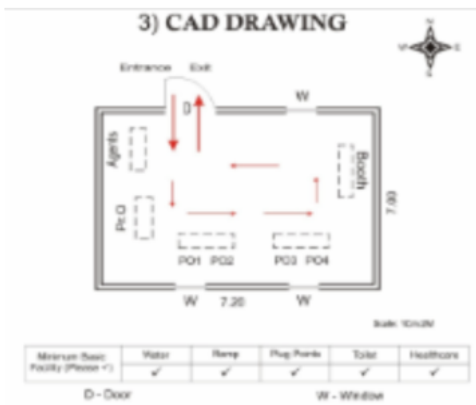

Nazri Naksha

Google Map View

Polling Station Building Front View

Polling Station Front View

Cad View

Key MAP View

1	XRQ2717460	பெயர் : வெள்ளையப்பன் தந்தை பெயர்: மூக்கன் வீட்டு எண் : 1/198ஏ வயது : 36 பாலினம் : ஆண்	Photo is available	2	XRQ1357623	பெயர் : ராமநாதன் தந்தை பெயர்: லெட்சுமணன் வீட்டு எண் : 5/98 வயது : 28 பாலினம் : ஆண்	Photo is available	3	XRQ1200310	பெயர் : அரிஹர கார்த்திக் சுதன் தந்தை பெயர்: மாரியப்பன் வீட்டு எண் : 7-280 வயது : 42 பாலினம் : ஆண்	Photo is available
4	XRQ0871194	பெயர் : சுந்தரவல்லி கணவர் பெயர்: புகழேந்தி வீட்டு எண் : 10 வயது : 79 பாலினம் : பெண்	Photo is available	5	XRQ1251750	பெயர் : பவித்ரா தாயின் பெயர்: தங்கம் வீட்டு எண் : 10 வயது : 28 பாலினம் : பெண்	Photo is available	6	XRQ2590818	பெயர் : மாயாண்டி தாயின் பெயர்: காளியம்மாள் வீட்டு எண் : 10/12 வயது : 30 பாலினம் : ஆண்	Photo is available
7	XRQ2590743	பெயர் : காயத்ரி மா இதரர் பெயர்: காளியம்மாள் வீட்டு எண் : 10/12 வயது : 25 பாலினம் : பெண்	Photo is available	8	XRQ2770774	பெயர் : சங்கரேஸ்வரன் தந்தை பெயர்: அருணாசலம் வீட்டு எண் : 10/12 வயது : 22 பாலினம் : ஆண்	Photo is available	9	XRQ2401917	பெயர் : கொத்தாளசெல்வி கணவர் பெயர்: மணிகண்டன் வீட்டு எண் : 10/22ஏ வயது : 27 பாலினம் : பெண்	Photo is available
10	XRQ2401099	பெயர் : பரமேஸ்வரி கணவர் பெயர்: சுரேஷ் வீட்டு எண் : 10/22ஏல வயது : 33 பாலினம் : பெண்	Photo is available	11	XRQ1251719	பெயர் : செந்தில்குமார் தந்தை பெயர்: முருகன் வீட்டு எண் : 10-24 வயது : 42 பாலினம் : ஆண்	Photo is available	12	XRQ1200260	பெயர் : கலா தேவி கணவர் பெயர்: நீலகண்டன் வீட்டு எண் : 10-62 வயது : 44 பாலினம் : பெண்	Photo is available
13	JXL2724771	பெயர் : சரஸ்வதி கணவர் பெயர்: இளங்கோவன் வீட்டு எண் : 10-84 வயது : 42 பாலினம் : பெண்	Photo is available	14	JXL2559680	பெயர் : இந்துராணி கணவர் பெயர்: முருகன் வீட்டு எண் : 10/86 வயது : 37 பாலினம் : பெண்	Photo is available	15	XRQ2553808	பெயர் : ஆனந்த பத்மநாதன் தந்தை பெயர்: கோபால் வீட்டு எண் : 10/98ஏம் வயது : 21 பாலினம் : ஆண்	Photo is available
16	XRQ2694925	பெயர் : மாதவன் தந்தை பெயர்: கோபால் வீட்டு எண் : 10/98 எம் நேரு நகர் வயது : 20 பாலினம் : ஆண்	Photo is available	17	XRQ0230060	பெயர் : சேர்மராஜ் தந்தை பெயர்: குத்தாலிங்கம் வீட்டு எண் : 10-105 வயது : 35 பாலினம் : ஆண்	Photo is available	18	XRQ2570703	பெயர் : சோனியா தந்தை பெயர்: ஜெயராஜ் வீட்டு எண் : 10/123 வயது : 22 பாலினம் : பெண்	Photo is available
19	XRQ0672295	பெயர் : ஜோஸ்லின் சற்குணா தந்தை பெயர்: செல்வன் ஜாண்சன் ஞான்றையா வீட்டு எண் : 10-131 வயது : 34 பாலினம் : பெண்	Photo is available	20	XRQ2771020	பெயர் : ரஞ்சித்குமார் வே தந்தை பெயர்: வெள்ளசாமி தங்கபாண்டி வீட்டு எண் : 10/139 வயது : 19 பாலினம் : ஆண்	Photo is available	21	XRQ1024298	பெயர் : பார்த்திபன் தந்தை பெயர்: ராஜேந்திரன் வீட்டு எண் : 10-163 வயது : 33 பாலினம் : ஆண்	Photo is available
22	XRQ1024306	பெயர் : கார்த்திகேயன் தந்தை பெயர்: ராஜேந்திரன் வீட்டு எண் : 10-163B வயது : 31 பாலினம் : ஆண்	Photo is available	23	XRQ1787068	பெயர் : அழகம்மாள் கணவர் பெயர்: தெய்வநாயகம் பிள்ளை வீட்டு எண் : 10-187 வயது : 70 பாலினம் : பெண்	Photo is available	24	XRQ2399434	பெயர் : மகேஸ்வரி தந்தை பெயர்: ராஜேந்திரன் வீட்டு எண் : 10/190 வயது : 39 பாலினம் : பெண்	Photo is available
25	XRQ0341289	பெயர் : காளியாளும் பெருமாள் தந்தை பெயர்: செல்லையா வீட்டு எண் : 10-192 வயது : 58 பாலினம் : ஆண்	Photo is available	26	XRQ0340596	பெயர் : ஆவுடைதங்கம் கணவர் பெயர்: காளியாளும் பெருமாள் வீட்டு எண் : 10-192 வயது : 54 பாலினம் : பெண்	Photo is available	27	XRQ2660066	பெயர் : சம்யுக்தா கு தந்தை பெயர்: குற்றாலநாதன் வீட்டு எண் : 10/192 வயது : 22 பாலினம் : பெண்	Photo is available
28	XRQ0229708	பெயர் : கணேசன் தந்தை பெயர்: ராமையா வீட்டு எண் : 10-192A வயது : 67 பாலினம் : ஆண்	Photo is available	29	XRQ0229690	பெயர் : ஜெகதா கணவர் பெயர்: கணேசன் வீட்டு எண் : 10-192A வயது : 65 பாலினம் : பெண்	Photo is available	30	XRQ0673632	பெயர் : ராம குகன் தந்தை பெயர்: கணேசன் வீட்டு எண் : 10-192A வயது : 32 பாலினம் : ஆண்	Photo is available