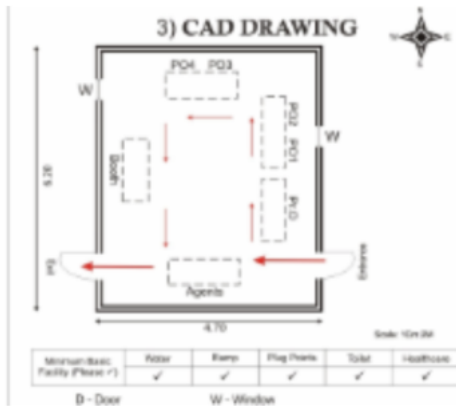

Cad View

Key MAP View