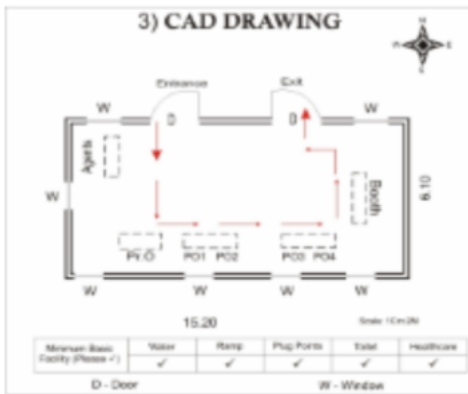

Cad View

Key MAP View