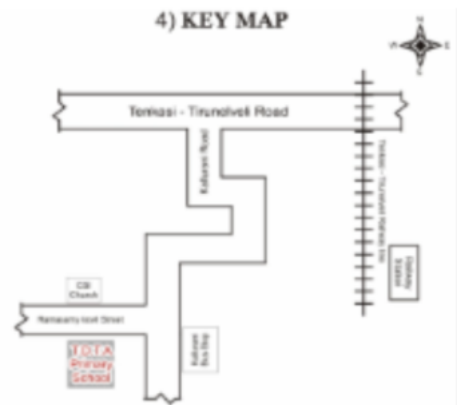

Google Map View

Polling Station Building Front View

Polling Station Front View

Cad View

Key MAP View

1 பெயர் : இராமசாமிநாடார் தந்தை பெயர்: ராமநாடார் வீட்டு எண் : 1 வயது : 71 பாலினம் : ஆண் Photo is available	XRQ1929538	2 பெயர் : காசிதுரை தந்தை பெயர்: ராமசாமி வீட்டு எண் : 1 வயது : 39 பாலினம் : ஆண் Photo is available	JXL2832624	3 பெயர் : பரமேஸ்வரி தந்தை பெயர்: சுப்பையா வீட்டு எண் : 1-12 வயது : 32 பாலினம் : பெண் Photo is available	XRQ0676163
4 பெயர் : ஞானதாஸ் தந்தை பெயர்: தங்கரத்தின குருசாமி வீட்டு எண் : 1-34-A வயது : 28 பாலினம் : ஆண் Photo is available	XRQ1339886	5 பெயர் : தங்கம்மாள் கணவர் பெயர்: செல்லமுத்து வீட்டு எண் : 1-143 வயது : 67 பாலினம் : பெண் Photo is available	XRQ0801639	6 பெயர் : முத்துக்குமார் தந்தை பெயர்: சின்னத்தம்பி வீட்டு எண் : 1A வயது : 46 பாலினம் : ஆண் Photo is available	JXL2227502
7 பெயர் : ஜெயலெட்சுமி கணவர் பெயர்: முத்துக்குமார் வீட்டு எண் : 1A வயது : 44 பாலினம் : பெண் Photo is available	JXL2227510	8 பெயர் : சரோஜா கணவர் பெயர்: நாராயணசாமி வீட்டு எண் : 1B-11-17 வயது : 47 பாலினம் : பெண் Photo is available	JXL2423648	9 பெயர் : செல்லம்மாள் கணவர் பெயர்: துரைராஜ் வீட்டு எண் : 2 வயது : 63 பாலினம் : பெண் Photo is available	JXL1326214
10 பெயர் : பிரவின தந்தை பெயர்: ஆறுமுகம் வீட்டு எண் : 2/14-9 வயது : 21 பாலினம் : ஆண் Photo is available	XRQ2570166	11 பெயர் : சிவசக்தி கணவர் பெயர்: சிவ சந்திரன் வீட்டு எண் : 2/312-2 வயது : 39 பாலினம் : பெண் Photo is available	XRQ2472744	12 பெயர் : மாரியம்மாள் கணவர் பெயர்: மகாராஜா வீட்டு எண் : 4 வயது : 48 பாலினம் : பெண் Photo is available	XRQ1929553
13 பெயர் : முத்துக்கனி கணவர் பெயர்: வைரசாமி வீட்டு எண் : 4-11 வயது : 52 பாலினம் : பெண் Photo is available	XRQ0801621	14 பெயர் : வினசி மாரி தந்தை பெயர்: ஜார்ஜ் பாண்டி வீட்டு எண் : 4-11-1-6 வயது : 30 பாலினம் : பெண் Photo is available	XRQ1087543	15 பெயர் : ஜெஸியா தந்தை பெயர்: ஜார்ஜ் பாண்டி வீட்டு எண் : 4/11/1-6 வயது : 21 பாலினம் : பெண் Photo is available	XRQ2629491
16 பெயர் : அண்ணாமலை கணவர் பெயர்: கவிக்குமார் வீட்டு எண் : 4-11-13 வயது : 38 பாலினம் : பெண் Photo is available	XRQ0463281	17 பெயர் : திருமலைக்குமார் தாயின் பெயர்: சாந்தி வீட்டு எண் : 4-11-25 வயது : 32 பாலினம் : ஆண் Photo is available	XRQ0801050	18 பெயர் : துரைராஜ் தந்தை பெயர்: பரமசிவன் வீட்டு எண் : 4-11-30 வயது : 31 பாலினம் : ஆண் Photo is available	XRQ0801191
19 பெயர் : தளவு மாடன் தந்தை பெயர்: பரமசிவன் வீட்டு எண் : 4-11-30A வயது : 32 பாலினம் : ஆண் Photo is available	XRQ0801696	20 பெயர் : மேகலிங்கம் தந்தை பெயர்: பரமசிவன் வீட்டு எண் : 4-11-35 வயது : 30 பாலினம் : ஆண் Photo is available	XRQ1026079	21 பெயர் : பொன்சீலா கணவர் பெயர்: முத்துராஜா வீட்டு எண் : 4/11/47 வயது : 35 பாலினம் : பெண் Photo is available	XRQ1025832
22 பெயர் : சின்னத்தம்பி தந்தை பெயர்: வைரசாமி வீட்டு எண் : 4-11-51 வயது : 28 பாலினம் : ஆண் Photo is available	XRQ1276658	23 பெயர் : பேச்சுக்கனி கணவர் பெயர்: சின்னத்தம்பி வீட்டு எண் : 4-11-56 வயது : 56 பாலினம் : பெண் Photo is available	XRQ1929561	24 பெயர் : காளிதாஸ் தந்தை பெயர்: காளிமுத்து வீட்டு எண் : 4-11/57 வயது : 25 பாலினம் : ஆண் Photo is available	XRQ1435098
25 பெயர் : அருண் ஆனந்த் தந்தை பெயர்: சிங்கராஜ் வீட்டு எண் : 4-11-74 வயது : 35 பாலினம் : ஆண் Photo is available	XRQ0463364	26 பெயர் : அல்போன்ஸ் தந்தை பெயர்: அருமைநாயகம் மோகன்ராஜ் வீட்டு எண் : 4-11-77 வயது : 35 பாலினம் : ஆண் Photo is available	XRQ1026087	27 பெயர் : அந்தோணி பொன்ராஜ் தந்தை பெயர்: தங்கராஜா வீட்டு எண் : 4-11-78 வயது : 36 பாலினம் : ஆண் Photo is available	XRQ0463307
28 பெயர் : நகோமி வினசி தந்தை பெயர்: அந்தோணி பொன்ராஜ் வீட்டு எண் : 4-11-78 வயது : 33 பாலினம் : பெண் Photo is available	XRQ1435064	29 பெயர் : ஞான முத்து தந்தை பெயர்: தங்கராஜா வீட்டு எண் : 4-11-78 வயது : 30 பாலினம் : ஆண் Photo is available	XRQ0801662	30 பெயர் : மரியாள் தந்தை பெயர்: தங்கராஜா வீட்டு எண் : 4-11-78 வயது : 29 பாலினம் : பெண் Photo is available	XRQ1087451