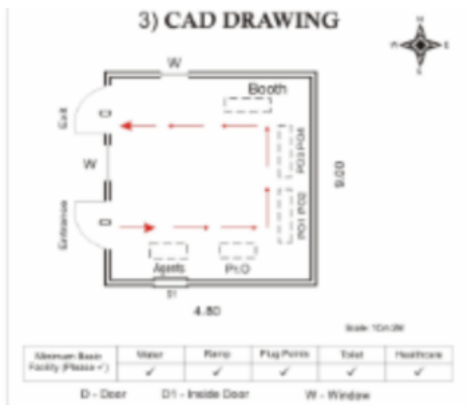

Google Map View

Polling Station Building Front View

Polling Station Front View

Cad View

Key MAP View

1 பெயர் : இராமசாமிநாடார் தந்தை பெயர்: ராமநாடார் வீட்டு எண் : 1 வயது : 71 பாலினம் : ஆண் Photo is available	XRQ1929538	2 பெயர் : காசிதுரை தந்தை பெயர்: ராமசாமி வீட்டு எண் : 1 வயது : 39 பாலினம் : ஆண் Photo is available	JXL2832624	3 பெயர் : பரமேஸ்வரி தந்தை பெயர்: சுப்பையா வீட்டு எண் : 1-12 வயது : 32 பாலினம் : பெண் Photo is available	XRQ0676163
4 பெயர் : ஞானதாஸ் தந்தை பெயர்: தங்கரத்தின குருசாமி வீட்டு எண் : 1-34-A வயது : 28 பாலினம் : ஆண் Photo is available	XRQ1339886	5 பெயர் : தங்கம்மாள் கணவர் பெயர்: செல்லமுத்து வீட்டு எண் : 1-143 வயது : 67 பாலினம் : பெண் Photo is available	XRQ0801639	6 பெயர் : முத்துக்குமார் தந்தை பெயர்: சின்னத்தம்பி வீட்டு எண் : 1A வயது : 46 பாலினம் : ஆண் Photo is available	JXL2227502
7 பெயர் : ஜெயலெட்சுமி கணவர் பெயர்: முத்துக்குமார் வீட்டு எண் : 1A வயது : 44 பாலினம் : பெண் Photo is available	JXL2227510	8 பெயர் : சரோஜா கணவர் பெயர்: நாராயணசாமி வீட்டு எண் : 1B-11-17 வயது : 47 பாலினம் : பெண் Photo is available	JXL2423648	9 பெயர் : செல்லம்மாள் கணவர் பெயர்: துரைராஜ் வீட்டு எண் : 2 வயது : 63 பாலினம் : பெண் Photo is available	JXL1326214
10 பெயர் : பிரவின தந்தை பெயர்: ஆறுமுகம் வீட்டு எண் : 2/14-9 வயது : 21 பாலினம் : ஆண் Photo is available	XRQ2570166	11 பெயர் : சிவசக்தி கணவர் பெயர்: சிவ சந்திரன் வீட்டு எண் : 2/312-2 வயது : 39 பாலினம் : பெண் Photo is available	XRQ2472744	12 பெயர் : மாரியம்மாள் கணவர் பெயர்: மகாராஜா வீட்டு எண் : 4 வயது : 48 பாலினம் : பெண் Photo is available	XRQ1929553
13 பெயர் : முத்துக்கனி கணவர் பெயர்: வைரசாமி வீட்டு எண் : 4-11 வயது : 52 பாலினம் : பெண் Photo is available	XRQ0801621	14 பெயர் : வினசி மாரி தந்தை பெயர்: ஜார்ஜ் பாண்டி வீட்டு எண் : 4-11-1-6 வயது : 30 பாலினம் : பெண் Photo is available	XRQ1087543	15 பெயர் : ஜெஸியா தந்தை பெயர்: ஜார்ஜ் பாண்டி வீட்டு எண் : 4/11/1-6 வயது : 21 பாலினம் : பெண் Photo is available	XRQ2629491
16 பெயர் : அண்ணாமலை கணவர் பெயர்: கவிக்குமார் வீட்டு எண் : 4-11-13 வயது : 38 பாலினம் : பெண் Photo is available	XRQ0463281	17 பெயர் : திருமலைக்குமார் தாயின் பெயர்: சாந்தி வீட்டு எண் : 4-11-25 வயது : 32 பாலினம் : ஆண் Photo is available	XRQ0801050	18 பெயர் : துரைராஜ் தந்தை பெயர்: பரமசிவன் வீட்டு எண் : 4-11-30 வயது : 31 பாலினம் : ஆண் Photo is available	XRQ0801191
19 பெயர் : தளவு மாடன் தந்தை பெயர்: பரமசிவன் வீட்டு எண் : 4-11-30A வயது : 32 பாலினம் : ஆண் Photo is available	XRQ0801696	20 பெயர் : மேகலிங்கம் தந்தை பெயர்: பரமசிவன் வீட்டு எண் : 4-11-35 வயது : 30 பாலினம் : ஆண் Photo is available	XRQ1026079	21 பெயர் : பொன்சீலா கணவர் பெயர்: முத்துராஜா வீட்டு எண் : 4/11/47 வயது : 35 பாலினம் : பெண் Photo is available	XRQ1025832
22 பெயர் : சின்னத்தம்பி தந்தை பெயர்: வைரசாமி வீட்டு எண் : 4-11-51 வயது : 28 பாலினம் : ஆண் Photo is available	XRQ1276658	23 பெயர் : பேச்சுக்கனி கணவர் பெயர்: சின்னத்தம்பி வீட்டு எண் : 4-11-56 வயது : 56 பாலினம் : பெண் Photo is available	XRQ1929561	24 பெயர் : காளிதாஸ் தந்தை பெயர்: காளிமுத்து வீட்டு எண் : 4-11/57 வயது : 25 பாலினம் : ஆண் Photo is available	XRQ1435098
25 பெயர் : அருண் ஆனந்த் தந்தை பெயர்: சிங்கராஜ் வீட்டு எண் : 4-11-74 வயது : 35 பாலினம் : ஆண் Photo is available	XRQ0463364	26 பெயர் : அல்போன்ஸ் தந்தை பெயர்: அருமைநாயகம் மோகன்ராஜ் வீட்டு எண் : 4-11-77 வயது : 35 பாலினம் : ஆண் Photo is available	XRQ1026087	27 பெயர் : அந்தோணி பொன்ராஜ் தந்தை பெயர்: தங்கராஜா வீட்டு எண் : 4-11-78 வயது : 36 பாலினம் : ஆண் Photo is available	XRQ0463307
28 பெயர் : நகோமி வினசி தந்தை பெயர்: அந்தோணி பொன்ராஜ் வீட்டு எண் : 4-11-78 வயது : 33 பாலினம் : பெண் Photo is available	XRQ1435064	29 பெயர் : ஞான முத்து தந்தை பெயர்: தங்கராஜா வீட்டு எண் : 4-11-78 வயது : 30 பாலினம் : ஆண் Photo is available	XRQ0801662	30 பெயர் : மரியாள் தந்தை பெயர்: தங்கராஜா வீட்டு எண் : 4-11-78 வயது : 29 பாலினம் : பெண் Photo is available	XRQ1087451