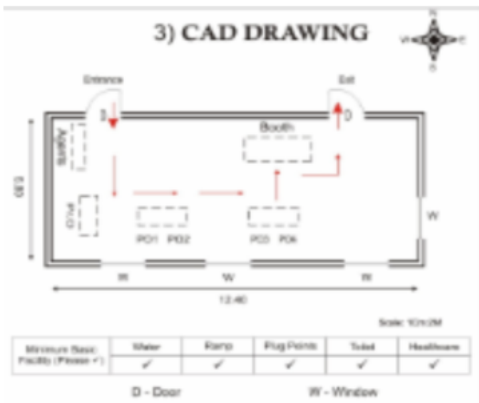

Nazri Naksha

Google Map View

Polling Station Building Front View

Polling Station Front View

Cad View

Key MAP View

1 பெயர் : சிவலெட்சுமி கணவர் பெயர்: மதிவாணன் வீட்டு எண் : 5/6-311 வயது : 41 பாலினம் : பெண்	XRQ2649739 Photo is available	2 பெயர் : அருணா தந்தை பெயர்: முருகன் வீட்டு எண் : 5/7-127 வயது : 23 பாலினம் : பெண்	XRQ2409506 Photo is available	3 பெயர் : செளந்தராஜன் தந்தை பெயர்: காசிநாதர் வீட்டு எண் : 6/54 வயது : 46 பாலினம் : ஆண்	XRQ2649663 Photo is available
4 பெயர் : வசந்தகுமாரி கணவர் பெயர்: செளந்தராஜன் வீட்டு எண் : 6/54 வயது : 42 பாலினம் : பெண்	XRQ2649556 Photo is available	5 பெயர் : அபிதா கணவர் பெயர்: மாரியப்பன் வீட்டு எண் : 6/54 வயது : 24 பாலினம் : பெண்	XRQ2649531 Photo is available	6 பெயர் : பரத் தந்தை பெயர்: சிவநாதன் வீட்டு எண் : 6/62 வயது : 20 பாலினம் : ஆண்	XRQ2649705 Photo is available
7 பெயர் : பூர் ரங்கன் க தந்தை பெயர்: கருணாநிதி வீட்டு எண் : 6/83 வயது : 20 பாலினம் : ஆண்	XRQ2649622 Photo is available	8 பெயர் : ஜெய ஆனந்தி தந்தை பெயர்: சொக்கலிங்கம் வீட்டு எண் : 6/331/270 வயது : 20 பாலினம் : பெண்	XRQ2619211 Photo is available	9 பெயர் : செல்வகுமார் தாயின் பெயர்: பொருள்செல்வி வீட்டு எண் : 6/382-1 வயது : 21 பாலினம் : ஆண்	XRQ2625515 Photo is available
10 பெயர் : சந்தியா தந்தை பெயர்: தங்கசாமி வீட்டு எண் : 6/405 வயது : 20 பாலினம் : பெண்	XRQ2616480 Photo is available	11 பெயர் : நவமணி தந்தை பெயர்: செல்லத்துரைநாதர் வீட்டு எண் : 6/417 வயது : 46 பாலினம் : ஆண்	JXL1323518 Photo is available	12 பெயர் : சிவன்பாண்டி தந்தை பெயர்: இராமசாமி வீட்டு எண் : 6/422 வயது : 49 பாலினம் : ஆண்	XRQ1542984 Photo is available
13 பெயர் : கணேசன் தந்தை பெயர்: காளிமுத்துநாதர் வீட்டு எண் : 7-1 வயது : 76 பாலினம் : ஆண்	XRQ1832070 Photo is available	14 பெயர் : பாப்பா கணவர் பெயர்: கணேசன் வீட்டு எண் : 7-1 வயது : 71 பாலினம் : பெண்	XRQ1832088 Photo is available	15 பெயர் : முருகேசன் தந்தை பெயர்: கணேசன் வீட்டு எண் : 7-1 வயது : 51 பாலினம் : ஆண்	XRQ1832096 Photo is available
16 பெயர் : ஜெயலட்சுமி கணவர் பெயர்: முருகேசன் வீட்டு எண் : 7-1 வயது : 50 பாலினம் : பெண்	XRQ1832104 Photo is available	17 பெயர் : அழகேசன் தந்தை பெயர்: கணேசன் வீட்டு எண் : 7-1 வயது : 49 பாலினம் : ஆண்	XRQ1832112 Photo is available	18 பெயர் : சரண்யா மு தந்தை பெயர்: முருகேசன் வீட்டு எண் : 7/1 வயது : 22 பாலினம் : பெண்	XRQ2681435 Photo is available
19 பெயர் : சரவணன் அ தந்தை பெயர்: அழகேசன் வீட்டு எண் : 7/3 வயது : 20 பாலினம் : ஆண்	XRQ2681328 Photo is available	20 பெயர் : முத்துக்கனி கணவர் பெயர்: இராஜேந்திரன் வீட்டு எண் : 7-3-1 வயது : 66 பாலினம் : பெண்	XRQ1832138 Photo is available	21 பெயர் : பாப்பாத்தி கணவர் பெயர்: சிவன்நாதர் வீட்டு எண் : 7-11 வயது : 75 பாலினம் : பெண்	XRQ1832153 Photo is available
22 பெயர் : மாரிச்செல்வி ச தந்தை பெயர்: சுடலைஒளிவு வீட்டு எண் : 7/12 வயது : 22 பாலினம் : பெண்	XRQ2540755 Photo is available	23 பெயர் : பன்னீர்செல்வி தந்தை பெயர்: முத்துசாமி வீட்டு எண் : 7-24 வயது : 53 பாலினம் : பெண்	XRQ0552604 Photo is available	24 பெயர் : மாரியம்மாள் கணவர் பெயர்: முருகன் வீட்டு எண் : 7-24 வயது : 31 பாலினம் : பெண்	XRQ2357846 Photo is available
25 பெயர் : சுரேஷ் தந்தை பெயர்: மகேஷ் வீட்டு எண் : 7-42 வயது : 23 பாலினம் : ஆண்	XRQ2409514 Photo is available	26 பெயர் : வெள்ளச்சாமி த தந்தை பெயர்: தங்கபாண்டி வீட்டு எண் : 7/74 வயது : 31 பாலினம் : ஆண்	XRQ1486075 Photo is available	27 பெயர் : ராஜன் தந்தை பெயர்: லட்சுமணன் வீட்டு எண் : 7/97 வயது : 24 பாலினம் : ஆண்	XRQ2600138 Photo is available
28 பெயர் : ரமேஷ் தந்தை பெயர்: லட்சுமணன் வீட்டு எண் : 7/97 வயது : 21 பாலினம் : ஆண்	XRQ2600146 Photo is available	29 பெயர் : முத்துராஜ் ச தந்தை பெயர்: சண்முகநாதன் வீட்டு எண் : 7/112 வயது : 21 பாலினம் : ஆண்	XRQ2472967 Photo is available	30 பெயர் : ஒளிவேந்தன் மு தந்தை பெயர்: முருகன் ப வீட்டு எண் : 7/124 வயது : 20 பாலினம் : ஆண்	XRQ2660587 Photo is available