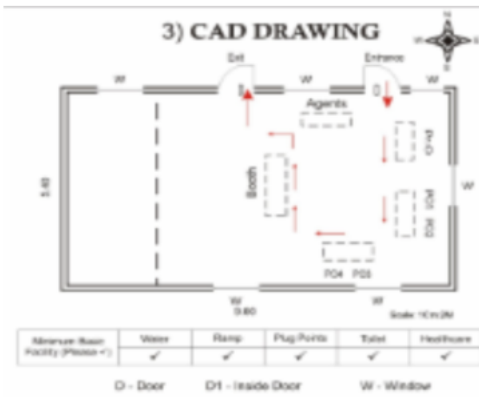

Google Map View

Polling Station Building Front View

Polling Station Front View

Cad View

Key MAP View

1	XRQ1307339	பெயர் : தனலெட்சுமி கணவர் பெயர் : மாரியப்பன் வீட்டு எண் : 1 வயது : 34 பாலினம் : பெண்	Photo is available	2	XRQ2359560	பெயர் : சுடலி கணவர் பெயர் : முத்துராஜ் வீட்டு எண் : 1/25 வயது : 32 பாலினம் : பெண்	Photo is available	3	XRQ2619187	பெயர் : மாரியம்மாள் கணவர் பெயர் : சேர்மகனி வீட்டு எண் : 1/161 வயது : 48 பாலினம் : பெண்	Photo is available
4	XRQ2619195	பெயர் : அனுசுல்வரி தந்தை பெயர் : சேர்மகனி வீட்டு எண் : 1/161 வயது : 20 பாலினம் : பெண்	Photo is available	5	XRQ1436161	பெயர் : முத்தமிழ் செல்வி தந்தை பெயர் : ஜெயம் வீட்டு எண் : 1/214-2 வயது : 26 பாலினம் : பெண்	Photo is available	6	XRQ2773133	பெயர் : மதி தந்தை பெயர் : ஜெயம் வீட்டு எண் : 1/214-2,ராமசாமி கோவில் தெரு வயது : 25 பாலினம் : ஆண்	Photo is available
7	XRQ2790640	பெயர் : செல்வ பெனிடா டபிள்யூ தந்தை பெயர் : வெல்கம் அற்புதராஜ் வீட்டு எண் : 1/218 வயது : 22 பாலினம் : பெண்	Photo is available	8	XRQ1436203	பெயர் : ஈஸ்வரன் இதரர் பெயர் : பிச்சம்மாள் வீட்டு எண் : 2/15 வயது : 27 பாலினம் : ஆண்	Photo is available	9	XRQ1436179	பெயர் : தங்கமாரி இதரர் பெயர் : ஆறுமுகம் வீட்டு எண் : 2/20-1 வயது : 29 பாலினம் : பெண்	Photo is available
10	XRQ0941401	பெயர் : மாணிக்கதேவி கணவர் பெயர் : ரவி வீட்டு எண் : 2-22 வயது : 39 பாலினம் : பெண்	Photo is available	11	XRQ1436245	பெயர் : வளர்மதி தந்தை பெயர் : சங்கிலியுத்தான் வீட்டு எண் : 2-28 வயது : 26 பாலினம் : பெண்	Photo is available	12	XRQ0941344	பெயர் : மீனா கணவர் பெயர் : செல்வராஜ் வீட்டு எண் : 2-29 வயது : 54 பாலினம் : பெண்	Photo is available
13	XRQ0941252	பெயர் : சக்திமணிகண்டன் தந்தை பெயர் : செல்வராஜ் வீட்டு எண் : 2-29 வயது : 32 பாலினம் : ஆண்	Photo is available	14	XRQ1307479	பெயர் : குணசீலா தந்தை பெயர் : செல்வராஜ் வீட்டு எண் : 2-29 வயது : 27 பாலினம் : பெண்	Photo is available	15	XRQ2411924	பெயர் : பால்இசக்கிரேவதி கணவர் பெயர் : சக்திமணிகண்டன் வீட்டு எண் : 2/29 வயது : 26 பாலினம் : பெண்	Photo is available
16	XRQ2411627	பெயர் : ஆனந்தி தந்தை பெயர் : செல்வராஜ் வீட்டு எண் : 2/29 வயது : 24 பாலினம் : பெண்	Photo is available	17	XRQ2636405	பெயர் : கீர்த்திகா மா தந்தை பெயர் : மாடசாமி வீட்டு எண் : 2/107 வயது : 20 பாலினம் : பெண்	Photo is available	18	XRQ2359529	பெயர் : சுபலெட்சுமி கணவர் பெயர் : சொரி முத்து வீட்டு எண் : 2/110 வயது : 26 பாலினம் : பெண்	Photo is available
19	XRQ1088251	பெயர் : சேர்மக்கனி தந்தை பெயர் : முத்தையா வீட்டு எண் : 2-147 வயது : 57 பாலினம் : ஆண்	Photo is available	20	XRQ1088194	பெயர் : முத்துசாமி தந்தை பெயர் : சேர்மகனி வீட்டு எண் : 2-147 வயது : 33 பாலினம் : ஆண்	Photo is available	21	XRQ2791382	பெயர் : சுப்புலெட்சுமி மு கணவர் பெயர் : முத்துராமன் வீட்டு எண் : 2/164 வயது : 24 பாலினம் : பெண்	Photo is available
22	XRQ1307453	பெயர் : ரமேஷ் அரவிந்த் தந்தை பெயர் : குத்தாலிங்கம் வீட்டு எண் : 2-167 வயது : 28 பாலினம் : ஆண்	Photo is available	23	XRQ2651420	பெயர் : அருள்பாண்டி தந்தை பெயர் : திரவியம் வீட்டு எண் : 2/191-2 வயது : 66 பாலினம் : ஆண்	Photo is available	24	XRQ2651487	பெயர் : கலைரோஜா கணவர் பெயர் : அருள்பாண்டியன் வீட்டு எண் : 2/191-2 வயது : 60 பாலினம் : பெண்	Photo is available
25	XRQ2651412	பெயர் : திவ்யவிழி தந்தை பெயர் : அருள்பாண்டி வீட்டு எண் : 2/191-2 வயது : 28 பாலினம் : பெண்	Photo is available	26	XRQ2651461	பெயர் : தங்கமுத்துலெட்சுமி தந்தை பெயர் : சுடலைகனி வீட்டு எண் : 2/193 வயது : 20 பாலினம் : பெண்	Photo is available	27	XRQ2791341	பெயர் : வெங்கடேஷ் தந்தை பெயர் : சுடலைகனி வீட்டு எண் : 2/193 வயது : 19 பாலினம் : ஆண்	Photo is available
28	JXL2223998	பெயர் : சேர்மத்துரை தந்தை பெயர் : சுடலைக்கனி வீட்டு எண் : 2/196 வயது : 42 பாலினம் : ஆண்	Photo is available	29	XRQ0803007	பெயர் : ராம் குமார் தந்தை பெயர் : நாராயணன் வீட்டு எண் : 2-196 வயது : 39 பாலினம் : ஆண்	Photo is available	30	XRQ0803015	பெயர் : ரமேஷ் தந்தை பெயர் : லட்சுமண நாடார் வீட்டு எண் : 2-196 வயது : 38 பாலினம் : ஆண்	Photo is available