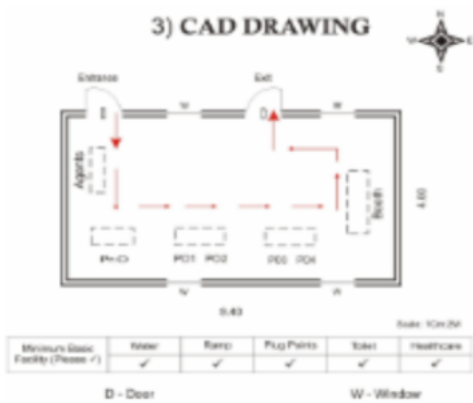

Cad View

Key MAP View