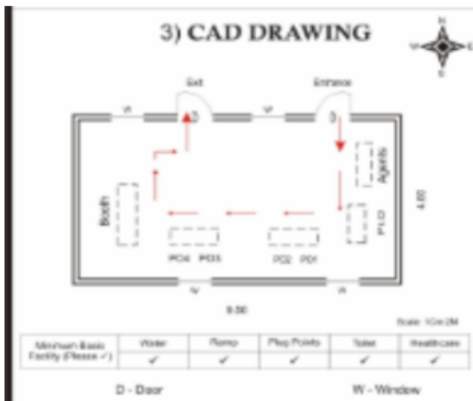

Google Map View

Polling Station Building Front View

Polling Station Front View

Cad View

Key MAP View

1 பெயர் : வள்ளல மகராஜா தந்தை பெயர் : உதயகுமார் வீட்டு எண் : 1 வயது : 46 பாலினம் : ஆண்	XRQ0108027 Photo is available	2 பெயர் : வள்ளிவாசகி கணவர் பெயர் : லெட்சுமணன் வீட்டு எண் : 1-4-2 வயது : 62 பாலினம் : பெண்	XRQ0873836 Photo is available	3 பெயர் : சண்முக பிரீதா கணவர் பெயர் : மணிகண்டராஜா வீட்டு எண் : 1/4-2 வயது : 33 பாலினம் : பெண்	XRQ2567881 Photo is available
4 பெயர் : முத்துலட்சுமி தந்தை பெயர் : குத்தாலம் வீட்டு எண் : 1-10 வயது : 33 பாலினம் : பெண்	XRQ2296473 Photo is available	5 பெயர் : முருகன் தந்தை பெயர் : சிவ சுப்பிரமணியன் வீட்டு எண் : 1-15A வயது : 43 பாலினம் : ஆண்	XRQ1090026 Photo is available	6 பெயர் : காளி ராஜா தந்தை பெயர் : சிவசுப்பிரமணியன் வீட்டு எண் : 1-15A வயது : 39 பாலினம் : ஆண்	XRQ0108100 Photo is available
7 பெயர் : ராஜேஸ்வரி கணவர் பெயர் : காளிராஜா வீட்டு எண் : 1/15ஏ வயது : 38 பாலினம் : பெண்	XRQ1437391 Photo is available	8 பெயர் : விமலா கணவர் பெயர் : விங்க பாலா வீட்டு எண் : 1/16 வயது : 24 பாலினம் : பெண்	XRQ2567725 Photo is available	9 பெயர் : பரமேஸ்வரி தி கணவர் பெயர் : திருமலைகொழுந்து வீட்டு எண் : 1/16-1 வயது : 50 பாலினம் : பெண்	JXL2233831 Photo is available
10 பெயர் : பழனிச்சாமி தந்தை பெயர் : சிவனம்மாள் வீட்டு எண் : 1-17-1 வயது : 45 பாலினம் : ஆண்	XRQ1152362 Photo is available	11 பெயர் : முருகேசன் தந்தை பெயர் : ராம நாடார் வீட்டு எண் : 1-17-1 வயது : 45 பாலினம் : ஆண்	XRQ0804807 Photo is available	12 பெயர் : சித்திரா கணவர் பெயர் : பழனிச்சாமி வீட்டு எண் : 1-17-1 வயது : 37 பாலினம் : பெண்	XRQ0804815 Photo is available
13 பெயர் : மேனகா தந்தை பெயர் : வள்ளிநாயகம் வீட்டு எண் : 1/18 வயது : 24 பாலினம் : பெண்	XRQ2295442 Photo is available	14 பெயர் : கலைச்செல்வி கணவர் பெயர் : செல்வன் வீட்டு எண் : 1/20 வயது : 47 பாலினம் : பெண்	XRQ2567865 Photo is available	15 பெயர் : மணிகண்டன் தந்தை பெயர் : சுப்பிரமணியன் வீட்டு எண் : 1-20 வயது : 36 பாலினம் : ஆண்	XRQ1437375 Photo is available
16 பெயர் : நடேஷ் தந்தை பெயர் : சுடலையாண்டி வீட்டு எண் : 1-21-5 வயது : 38 பாலினம் : ஆண்	XRQ0233239 Photo is available	17 பெயர் : பிரியாங்கா தந்தை பெயர் : சேகர் வீட்டு எண் : 1/35-10 வயது : 27 பாலினம் : பெண்	XRQ2295152 Photo is available	18 பெயர் : பேச்சியம்மாள் கணவர் பெயர் : முருகன் வீட்டு எண் : 1-58A வயது : 32 பாலினம் : பெண்	XRQ1090042 Photo is available
S2 19 பெயர் : இராஜ லெட்சுமி தந்தை பெயர் : காளியப்பன் வீட்டு எண் : 1/76-1 வயது : 24 பாலினம் : பெண்	XRQ2295228 Photo is available	20 பெயர் : லெட்சுமணன் தந்தை பெயர் : சுடலையாண்டி நாடார் வீட்டு எண் : 1-412 வயது : 66 பாலினம் : ஆண்	XRQ0873828 Photo is available	21 பெயர் : ஜெயகுமாரி தந்தை பெயர் : லட்சுமணன் வீட்டு எண் : 1-412 வயது : 38 பாலினம் : பெண்	XRQ0552927 Photo is available
22 பெயர் : தீபா தந்தை பெயர் : லெட்சுமணன் வீட்டு எண் : 1-412 வயது : 36 பாலினம் : பெண்	XRQ1340322 Photo is available	23 பெயர் : மணிகண்டராஜா தந்தை பெயர் : லட்சுமணன் வீட்டு எண் : 1-412 வயது : 33 பாலினம் : ஆண்	XRQ0553008 Photo is available	24 பெயர் : சுரேஷ் தந்தை பெயர் : மணிவேல் வீட்டு எண் : 2-30-A வயது : 38 பாலினம் : ஆண்	XRQ0464115 Photo is available
25 பெயர் : சிப்பி தந்தை பெயர் : முருகன் வீட்டு எண் : 2/51-1 வயது : 23 பாலினம் : பெண்	XRQ2647881 Photo is available	26 பெயர் : மகேஸ்வரி கே கணவர் பெயர் : காளிதாஸ் வீட்டு எண் : 2/77-2 வயது : 27 பாலினம் : பெண்	XRQ2722965 Photo is available	27 பெயர் : பாணுப்பிரியா தந்தை பெயர் : சுப்பையா வீட்டு எண் : 2-86 வயது : 31 பாலினம் : பெண்	XRQ0805069 Photo is available
28 பெயர் : சதிஸ்குமார் தந்தை பெயர் : சொக்கையா வீட்டு எண் : 2-94 வயது : 31 பாலினம் : ஆண்	XRQ0805036 Photo is available	29 பெயர் : வள்ளியம்மாள் கணவர் பெயர் : முருகன் வீட்டு எண் : 2-95 வயது : 45 பாலினம் : பெண்	XRQ0805051 Photo is available	30 பெயர் : மகேஷ் தந்தை பெயர் : சோமு வீட்டு எண் : 2-98 வயது : 34 பாலினம் : ஆண்	XRQ0805044 Photo is available