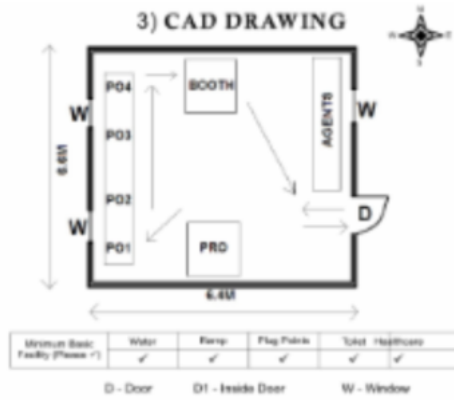

Google Map View

Polling Station Building Front View

Polling Station Front View

Cad View

Key MAP View

1 பெயர் : செல்லம் கணவர் பெயர்: பாலமுருகன் வீட்டு எண் : 1 வயது : 55 பாலினம் : பெண் Photo is available	JXL2255289	2 பெயர் : ரீஜா தந்தை பெயர்: குமரேசன் வீட்டு எண் : 2-302 வயது : 37 பாலினம் : பெண் Photo is available	XRQ0805226	3 பெயர் : விஜி கணவர் பெயர்: பார்த்திபன் வீட்டு எண் : 3 வயது : 39 பாலினம் : பெண் Photo is available	JXL2840817
4 பெயர் : முருகன் தந்தை பெயர்: லட்சுமணன் வீட்டு எண் : 4 வயது : 51 பாலினம் : ஆண் Photo is available	JXL1337435	5 பெயர் : முத்துலெட்சுமி கணவர் பெயர்: முருகன் வீட்டு எண் : 4 வயது : 47 பாலினம் : பெண் Photo is available	JXL2254837	6 பெயர் : அமுதா கணவர் பெயர்: தர்மர் வீட்டு எண் : 4-245-12 வயது : 41 பாலினம் : பெண் Photo is available	XRQ1152511
7 பெயர் : நவமணி கணவர் பெயர்: பாடாலிங்கம் வீட்டு எண் : 5 வயது : 49 பாலினம் : பெண் Photo is available	JXL2256808	8 பெயர் : கவிதா தந்தை பெயர்: சிவநாடான் வீட்டு எண் : 5-21 வயது : 33 பாலினம் : பெண் Photo is available	XRQ0874362	9 பெயர் : அன்பழகன் தந்தை பெயர்: சிவநாடான் வீட்டு எண் : 5-21 வயது : 32 பாலினம் : ஆண் Photo is available	XRQ0874263
10 பெயர் : மகேந்திர ராமன் தந்தை பெயர்: கைக்கொண்டான் வீட்டு எண் : 5-21 வயது : 31 பாலினம் : ஆண் Photo is available	XRQ0874412	11 பெயர் : இசக்கிமுத்து தந்தை பெயர்: திருமலைக்கொழுந்து வீட்டு எண் : 5-24 வயது : 38 பாலினம் : ஆண் Photo is available	XRQ0108894	12 பெயர் : செல்வி கணவர் பெயர்: சுடலைககனி வீட்டு எண் : 5-24 வயது : 37 பாலினம் : பெண் Photo is available	XRQ0108886
13 பெயர் : சிவசக்தி கணவர் பெயர்: இலட்சுமணன் வீட்டு எண் : 5-26 வயது : 39 பாலினம் : பெண் Photo is available	XRQ0874420	14 பெயர் : தமிழ்ச்செல்வி தந்தை பெயர்: தமிழவீரன் வீட்டு எண் : 5-50 வயது : 31 பாலினம் : பெண் Photo is available	XRQ0874255	15 பெயர் : லெட்சுமணன் தந்தை பெயர்: அருணாசலம் வீட்டு எண் : 5-86 வயது : 39 பாலினம் : ஆண் Photo is available	XRQ0874057
16 பெயர் : சிதம்பரம் கணவர் பெயர்: காசிப்பாண்டி வீட்டு எண் : 5/156-8 வயது : 70 பாலினம் : பெண் Photo is available	XRQ0346460	17 பெயர் : சித்திரைகலா கணவர் பெயர்: மாரிமுத்து வீட்டு எண் : 5-174 வயது : 45 பாலினம் : பெண் Photo is available	XRQ0874206	18 பெயர் : மாரிச்செல்வன் மா தந்தை பெயர்: மாரிமுத்து வீட்டு எண் : 5-174 வயது : 21 பாலினம் : ஆண் Photo is available	XRQ2673739
19 பெயர் : பரமேஸ்வரி தந்தை பெயர்: சுப்பிரமணியன் வீட்டு எண் : 5-187 வயது : 28 பாலினம் : பெண் Photo is available	XRQ1204726	20 பெயர் : அனிதா கணவர் பெயர்: தனசேகர் வீட்டு எண் : 5-197 வயது : 39 பாலினம் : பெண் Photo is available	XRQ0874271	21 பெயர் : பாடாலிங்கம் தந்தை பெயர்: மாயவன் வீட்டு எண் : 6 வயது : 51 பாலினம் : ஆண் Photo is available	XRQ1794015
22 பெயர் : லதா கணவர் பெயர்: ஜெயமாரி வீட்டு எண் : 6 வயது : 41 பாலினம் : பெண் Photo is available	XRQ1253251	23 பெயர் : முருகலெட்சுமி கணவர் பெயர்: பத்துரை வீட்டு எண் : 6 வயது : 40 பாலினம் : பெண் Photo is available	XRQ1253269	24 பெயர் : மகேஷ்வரி கணவர் பெயர்: பாடாலிங்கம் வீட்டு எண் : 6 வயது : 36 பாலினம் : பெண் Photo is available	XRQ0874198
25 பெயர் : கேசவ் ராஜா தந்தை பெயர்: ராஜ் சேகர் வீட்டு எண் : 6/1 வயது : 24 பாலினம் : ஆண் Photo is available	XRQ2357861	26 பெயர் : மகாலட்சுமி தந்தை பெயர்: மாட்சாமி வீட்டு எண் : 6/2ஏ1-3 வயது : 24 பாலினம் : பெண் Photo is available	XRQ2478956	27 பெயர் : மரியமெர்னி கணவர் பெயர்: ராமர் வீட்டு எண் : 6-5 வயது : 44 பாலினம் : பெண் Photo is available	XRQ1152412
28 பெயர் : புஸ்பராஜ் தந்தை பெயர்: நடராஜன் வீட்டு எண் : 6-6 வயது : 33 பாலினம் : ஆண் Photo is available	XRQ0805648	29 பெயர் : ஞானராஜ் தந்தை பெயர்: நடராஜன் வீட்டு எண் : 6-6 வயது : 32 பாலினம் : ஆண் Photo is available	XRQ0805432	30 பெயர் : அனுசுயா தந்தை பெயர்: ஆறுமுகம் வீட்டு எண் : 6-7 வயது : 28 பாலினம் : பெண் Photo is available	XRQ1204908