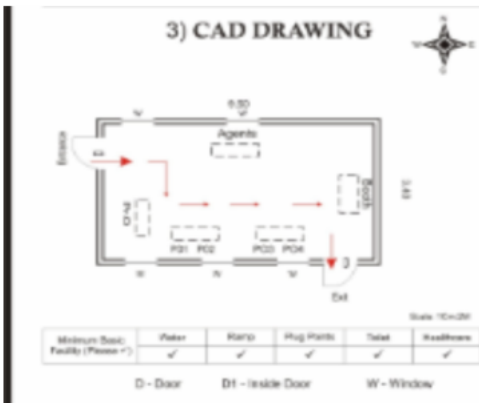

Google Map View

Polling Station Building Front View

Polling Station Front View

LEFT SIDE VIEW

Cad View

Key MAP View

1	XRQ1772664	பெயர் : செல்வராஜ் தந்தை பெயர்: தங்கசாமி வீட்டு எண் : 1 வயது : 62 பாலினம் : ஆண்	Photo is available	2	XRQ1772672	பெயர் : நயினார் தந்தை பெயர்: தங்கசாமி வீட்டு எண் : 1 வயது : 58 பாலினம் : ஆண்	Photo is available	3	XRQ1772680	பெயர் : முத்துசெல்வி கணவர் பெயர்: செல்வராஜ் வீட்டு எண் : 1 வயது : 56 பாலினம் : பெண்	Photo is available
4	XRQ0347393	பெயர் : மாரியம்மாள் கணவர் பெயர்: வைத்தியலிங்கம் வீட்டு எண் : 1 வயது : 42 பாலினம் : பெண்	Photo is available	5	XRQ1464189	பெயர் : மாரிசெல்வம் தந்தை பெயர்: ராமராஜன் வீட்டு எண் : 2/49 வயது : 29 பாலினம் : ஆண்	Photo is available	6	XRQ0806000	பெயர் : முருகேசி தந்தை பெயர்: மாடக்கன்னு வீட்டு எண் : 2/262-1 வயது : 32 பாலினம் : பெண்	Photo is available
7	XRQ0874792	பெயர் : திவாகர் ஞா தந்தை பெயர்: ஞானதுரை ராஜாமணி வீட்டு எண் : 3/181 வயது : 31 பாலினம் : ஆண்	Photo is available	8	XRQ0944488	பெயர் : டேனியல்ராஜ் தந்தை பெயர்: பேச்சிமுத்து வீட்டு எண் : 4/270/2 வயது : 29 பாலினம் : ஆண்	Photo is available	9	XRQ0806034	பெயர் : மாரியப்பன் தந்தை பெயர்: புலமாதன் வீட்டு எண் : 4-271 வயது : 62 பாலினம் : ஆண்	Photo is available
10	XRQ0874644	பெயர் : பார்த்திபன் தந்தை பெயர்: மாரியப்பன் வீட்டு எண் : 4-271 வயது : 34 பாலினம் : ஆண்	Photo is available	11	XRQ2768398	பெயர் : சாஸ்தா குமார் தந்தை பெயர்: முருகன் வீட்டு எண் : 4/275 வயது : 29 பாலினம் : ஆண்	Photo is available	12	XRQ2768372	பெயர் : சரவணகுமார் தந்தை பெயர்: முருகன் வீட்டு எண் : 4/275 வயது : 20 பாலினம் : ஆண்	Photo is available
13	XRQ0944694	பெயர் : ரேவதி கணவர் பெயர்: வளர்மதி வீட்டு எண் : 5/1/278 வயது : 31 பாலினம் : பெண்	Photo is available	14	XRQ0805952	பெயர் : செல்வா தந்தை பெயர்: ராஜேந்திரன் வீட்டு எண் : 5-81 வயது : 32 பாலினம் : பெண்	Photo is available	15	XRQ1772698	பெயர் : புஷ்பம் கணவர் பெயர்: ராமசாமி வீட்டு எண் : 6 வயது : 74 பாலினம் : பெண்	Photo is available
16	XRQ0680637	பெயர் : தேன் முருகேசி தந்தை பெயர்: மாயவன் வீட்டு எண் : 7/140 வயது : 33 பாலினம் : ஆண்	Photo is available	17	XRQ1772722	பெயர் : செல்வக்கனி தந்தை பெயர்: வேல்முருகன் வீட்டு எண் : 8 வயது : 54 பாலினம் : பெண்	Photo is available	18	XRQ0680470	பெயர் : சாந்தி கணவர் பெயர்: பேச்சிமுத்து வீட்டு எண் : 8-153 வயது : 36 பாலினம் : பெண்	Photo is available
19	XRQ0347682	பெயர் : சுரேஷ் தந்தை பெயர்: மூக்கன் வீட்டு எண் : 8-202 வயது : 37 பாலினம் : ஆண்	Photo is available	20	XRQ0680603	பெயர் : சக்தி தந்தை பெயர்: தங்கசாமி வீட்டு எண் : 8-231 வயது : 32 பாலினம் : பெண்	Photo is available	21	XRQ0347740	பெயர் : அருணாசலம் தந்தை பெயர்: மகாராஜா வீட்டு எண் : 8-285 வயது : 40 பாலினம் : ஆண்	Photo is available
22	XRQ0108969	பெயர் : லதா கணவர் பெயர்: குத்தாலிங்கம் வீட்டு எண் : 8-396 வயது : 49 பாலினம் : பெண்	Photo is available	23	JXL2399657	பெயர் : சரஸ்வதி தந்தை பெயர்: தங்கராஜ் வீட்டு எண் : 8D வயது : 65 பாலினம் : பெண்	Photo is available	24	JXL2432029	பெயர் : உஷா தந்தை பெயர்: தங்கராஜ் வீட்டு எண் : 8D வயது : 39 பாலினம் : பெண்	Photo is available
25	XRQ1090737	பெயர் : பார்வதி கணவர் பெயர்: சீர்லிங்க நாடார் வீட்டு எண் : 9 வயது : 60 பாலினம் : பெண்	Photo is available	26	XRQ1772730	பெயர் : குமரேசன் தந்தை பெயர்: சுப்பையா வீட்டு எண் : 9 வயது : 47 பாலினம் : ஆண்	Photo is available	27	XRQ1028026	பெயர் : கைக்கொண்டான் தந்தை பெயர்: சுப்பிரமணியன் வீட்டு எண் : 9 வயது : 43 பாலினம் : ஆண்	Photo is available
28	XRQ0233809	பெயர் : மாரிசெல்வம் தந்தை பெயர்: ஆறுமுகம் வீட்டு எண் : 9 வயது : 38 பாலினம் : ஆண்	Photo is available	29	XRQ0233783	பெயர் : ராமராஜன் தந்தை பெயர்: இளங்கோவன் வீட்டு எண் : 9 வயது : 37 பாலினம் : ஆண்	Photo is available	30	XRQ1090778	பெயர் : பெருமாள் தந்தை பெயர்: முருகன் வீட்டு எண் : 9 வயது : 37 பாலினம் : ஆண்	Photo is available