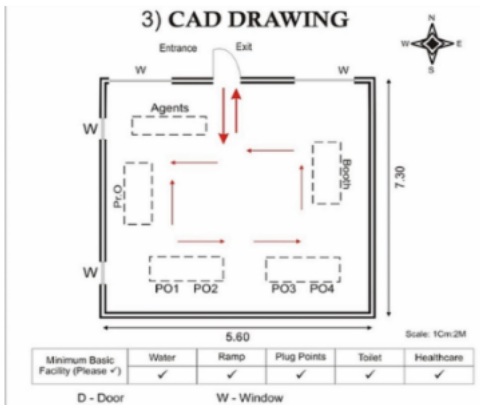

Google Map View

Polling Station Building Front View

Polling Station Front View

Cad View

Key MAP View

1 பெயர் : சிவகோமதி தந்தை பெயர்: சண்முகம் வீட்டு எண் : 1 வயது : 25 பாலினம் : பெண் Photo is available	XRQ1448042	2 பெயர் : பார்வதி அம்மாள் கணவர் பெயர்: செல்லப்பா வீட்டு எண் : 2 வயது : 85 பாலினம் : பெண் Photo is available	XRQ0758722	3 பெயர் : கிருஷ்ணன் தந்தை பெயர்: முத்தையா வீட்டு எண் : 2 வயது : 71 பாலினம் : ஆண் Photo is available	JXL1773274
4 பெயர் : முருகேஸ்வரி தந்தை பெயர்: கிருஷ்ணன் வீட்டு எண் : 2 வயது : 46 பாலினம் : பெண் Photo is available	JXL1773506	5 பெயர் : சங்கர் தந்தை பெயர்: குத்தாலிங்கம் வீட்டு எண் : 3 வயது : 74 பாலினம் : ஆண் Photo is available	XRQ0622845	6 பெயர் : மாலா கணவர் பெயர்: சங்கர் வீட்டு எண் : 3 வயது : 72 பாலினம் : பெண் Photo is available	XRQ0622852
7 பெயர் : சுப்பிரமணியன் தந்தை பெயர்: குத்தாலம் பிள்ளை வீட்டு எண் : 3-5 வயது : 74 பாலினம் : ஆண் Photo is available	XRQ1527068	8 பெயர் : முருகன் தந்தை பெயர்: சுப்பையா வீட்டு எண் : 4 வயது : 58 பாலினம் : ஆண் Photo is available	JXL1774108	9 பெயர் : சண்முக சுந்தரி கணவர் பெயர்: குமாரசாமி வீட்டு எண் : 4 வயது : 57 பாலினம் : பெண் Photo is available	JXL1773860
10 பெயர் : கலா கணவர் பெயர்: முருகன் வீட்டு எண் : 4 வயது : 51 பாலினம் : பெண் Photo is available	JXL1773928	11 பெயர் : கோமதிநாகலெட்சுமி தந்தை பெயர்: கணபதிராமன் வீட்டு எண் : 4A வயது : 27 பாலினம் : பெண் Photo is available	XRQ1288588	12 பெயர் : சுந்தர ராஜாமோகன் தந்தை பெயர்: கணபதிராமன் வீட்டு எண் : 4ஏ வயது : 26 பாலினம் : ஆண் Photo is available	XRQ1409093
13 பெயர் : சிவஞானத்தம்மாள் கணவர் பெயர்: சுப்பிரமணியம் வீட்டு எண் : 5 வயது : 65 பாலினம் : பெண் Photo is available	XRQ1527076	14 பெயர் : அர்ஜுன் தந்தை பெயர்: சுப்பிரமணியன் வீட்டு எண் : 5 வயது : 44 பாலினம் : ஆண் Photo is available	JXL1447010	# 15 பெயர் : அரவிந்த் தந்தை பெயர்: சுப்பிரமணியன் வீட்டு எண் : 5 வயது : 42 பாலினம் : ஆண் Photo is available	JXL1457076
16 பெயர் : சுவாமிநாதன் தந்தை பெயர்: பிரம்மநாயகம் வீட்டு எண் : 6 வயது : 86 பாலினம் : ஆண் Photo is available	XRQ1527084	17 பெயர் : விநாயகம் தந்தை பெயர்: சுவாமிநாதன் வீட்டு எண் : 6 வயது : 61 பாலினம் : ஆண் Photo is available	XRQ1527092	18 பெயர் : ராமலெட்சுமி கணவர் பெயர்: விநாயகம் வீட்டு எண் : 6 வயது : 59 பாலினம் : பெண் Photo is available	JXL1773969
19 பெயர் : சுவாமிநாதன் தந்தை பெயர்: விநாயகம் வீட்டு எண் : 6 வயது : 27 பாலினம் : ஆண் Photo is available	XRQ1409010	20 பெயர் : காந்திமதிநாதன் தந்தை பெயர்: சுப்பிரமணியன் வீட்டு எண் : 7 வயது : 84 பாலினம் : ஆண் Photo is available	JXL2752780	21 பெயர் : சங்கரி கணவர் பெயர்: காந்திமதிநாதன் வீட்டு எண் : 7 வயது : 81 பாலினம் : பெண் Photo is available	JXL2752798
22 பெயர் : தூர்காதேவி கணவர் பெயர்: முத்துக்குமார் வீட்டு எண் : 7 வயது : 35 பாலினம் : பெண் Photo is available	XRQ0758888	23 பெயர் : ஆறுமுகம் என்ற கார்த்திக் தந்தை பெயர்: முத்துக்குமார் வீட்டு எண் : 7 வயது : 34 பாலினம் : ஆண் Photo is available	XRQ0758870	24 பெயர் : தனலெட்சுமி கணவர் பெயர்: அற்புதசாமி வீட்டு எண் : 8/2 வயது : 84 பாலினம் : பெண் Photo is available	XRQ1527290
25 பெயர் : அம்பிகை கணவர் பெயர்: சண்முக ராஜா வீட்டு எண் : 9 வயது : 38 பாலினம் : பெண் Photo is available	XRQ0758540	26 பெயர் : சண்முகபிரியா தந்தை பெயர்: கணபதி வீட்டு எண் : 10 வயது : 37 பாலினம் : பெண் Photo is available	XRQ0576835	27 பெயர் : திருமலை நாச்சியார் தந்தை பெயர்: கணபதி வீட்டு எண் : 10 வயது : 35 பாலினம் : ஆண் Photo is available	XRQ0420299
28 பெயர் : நடன பாரகவி தாயின் பெயர்: இசக்கியம்மாள் வீட்டு எண் : 10 வயது : 23 பாலினம் : பெண் Photo is available	XRQ2554020	29 பெயர் : ஜீவா த தந்தை பெயர்: தங்கராஜ் கொ வீட்டு எண் : 10 வயது : 22 பாலினம் : ஆண் Photo is available	XRQ2530665	30 பெயர் : சுப்பிரமணியன் தந்தை பெயர்: சேதுமுத்துக்குமாரசாமி வீட்டு எண் : 11 வயது : 50 பாலினம் : ஆண் Photo is available	XRQ1527134