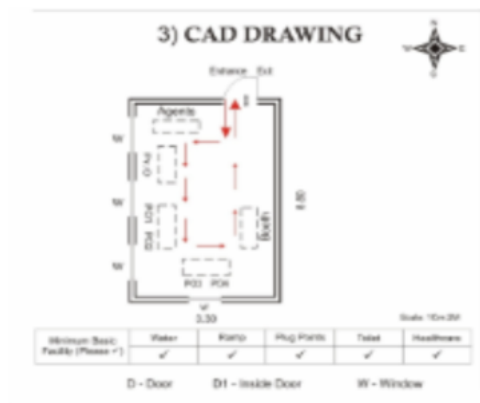

Google Map View

Polling Station Building Front View

Polling Station Front View

Cad View

Key MAP View

1	XRQ1776939	பெயர் : சிவணனைந்தபெருமாள் தந்தை பெயர்: முத்துக்குமார் வீட்டு எண் : 1 வயது : 71 பாலினம் : ஆண்	Photo is available	2	XRQ1776947	பெயர் : பொட்டு கணவர் பெயர்: சிவணனைந்தபெருமாள் வீட்டு எண் : 1 வயது : 60 பாலினம் : பெண்	Photo is available	3	XRQ0681346	பெயர் : திருமலைக்குமார் தந்தை பெயர்: பால்துரை வீட்டு எண் : 1/1-17 வயது : 34 பாலினம் : ஆண்	Photo is available
4	XRQ0601450	பெயர் : தேவி தந்தை பெயர்: கோட்டைச்சாமி வீட்டு எண் : 1-27 வயது : 37 பாலினம் : பெண்	Photo is available	5	XRQ0601484	பெயர் : செல்வா தந்தை பெயர்: கோட்டைச்சாமி வீட்டு எண் : 1-27 வயது : 35 பாலினம் : பெண்	Photo is available	6	XRQ0601468	பெயர் : சுடர் ஓளிவு தந்தை பெயர்: கோட்டைச்சாமி வீட்டு எண் : 1-27 வயது : 33 பாலினம் : ஆண்	Photo is available
7	XRQ1205475	பெயர் : பேபி சாலோமி கணவர் பெயர்: பாபநாசம் வீட்டு எண் : 1-41 வயது : 52 பாலினம் : பெண்	Photo is available	8	XRQ0553396	பெயர் : பாலசுப்பிரமணி தந்தை பெயர்: வெள்ளதுரை வீட்டு எண் : 1-69B வயது : 35 பாலினம் : ஆண்	Photo is available	9	XRQ0601476	பெயர் : ஐவராஜா தந்தை பெயர்: தருமராஜ் வீட்டு எண் : 1-101 வயது : 35 பாலினம் : ஆண்	Photo is available
10	XRQ0601435	பெயர் : முருகன் தந்தை பெயர்: வைத்திலிங்கம் வீட்டு எண் : 1-140 வயது : 35 பாலினம் : ஆண்	Photo is available	11	XRQ0601443	பெயர் : சுடர் ஓளிவு தந்தை பெயர்: வைத்திலிங்கம் வீட்டு எண் : 1-140 வயது : 33 பாலினம் : ஆண்	Photo is available	12	XRQ1464304	பெயர் : பரிமளாதேவி தந்தை பெயர்: பத்திரலால் வீட்டு எண் : 1-240ஏ வயது : 25 பாலினம் : பெண்	Photo is available
13	XRQ0347971	பெயர் : அன்புஅன்னபாக்கியம் தந்தை பெயர்: பிரின்ஸ்ஜெயக்குமார் வீட்டு எண் : 1-263 வயது : 49 பாலினம் : பெண்	Photo is available	14	XRQ0553156	பெயர் : சித்ரா கணவர் பெயர்: சகடதிவேல்ராஜா வீட்டு எண் : 1-1046 வயது : 37 பாலினம் : பெண்	Photo is available	15	XRQ1776954	பெயர் : வினைதீர்த்தஅரசு தந்தை பெயர்: முத்துநாடார் வீட்டு எண் : 2 வயது : 59 பாலினம் : ஆண்	Photo is available
16	XRQ1776962	பெயர் : காளிச்செல்வி கணவர் பெயர்: வினைதீர்த்தஅரசு வீட்டு எண் : 2 வயது : 56 பாலினம் : பெண்	Photo is available	17	CDW1356252	பெயர் : அசோக்குமார் தந்தை பெயர்: துரைப்பாண்டியன் வீட்டு எண் : 2 வயது : 45 பாலினம் : ஆண்	Photo is available	18	XRQ1090943	பெயர் : பொன்றாணி கணவர் பெயர்: ராஜ்குமார் வீட்டு எண் : 2 வயது : 42 பாலினம் : பெண்	Photo is available
19	XRQ0553313	பெயர் : குமரேசன் தந்தை பெயர்: சிவணனைந்தபெருமாள் வீட்டு எண் : 2-1 வயது : 34 பாலினம் : ஆண்	Photo is available	20	XRQ1090901	பெயர் : சிவகுமார் தந்தை பெயர்: சிவணனைந்த பெருமாள் வீட்டு எண் : 2-1 வயது : 29 பாலினம் : ஆண்	Photo is available	21	XRQ1359611	பெயர் : பொன்செல்வன் தந்தை பெயர்: சிவணனைந்த பெருமாள் வீட்டு எண் : 2/1 வயது : 28 பாலினம் : ஆண்	Photo is available
22	XRQ1464205	பெயர் : கதிரேசன் தந்தை பெயர்: சிவணனைத்த பெருமாள் வீட்டு எண் : 2/1 வயது : 25 பாலினம் : ஆண்	Photo is available	23	XRQ0552521	பெயர் : செளமியா தாயின் பெயர்: ஸ்ரீகலைச்செல்வி வீட்டு எண் : 2/1-1 வயது : 33 பாலினம் : பெண்	Photo is available	24	XRQ0944959	பெயர் : வனிதா தந்தை பெயர்: வினைதீர்த்த அரசு வீட்டு எண் : 2-2 வயது : 30 பாலினம் : பெண்	Photo is available
25	XRQ1205434	பெயர் : முகேஷ் தந்தை பெயர்: வினைதீர்த்த அரசு வீட்டு எண் : 2-2 வயது : 28 பாலினம் : ஆண்	Photo is available	26	XRQ1090968	பெயர் : பராசக்தி கணவர் பெயர்: விஜயகுமார் வீட்டு எண் : 2-3 வயது : 60 பாலினம் : பெண்	Photo is available	27	XRQ0234351	பெயர் : மணிமாலா தந்தை பெயர்: விஜயகுமார் வீட்டு எண் : 2-3 வயது : 36 பாலினம் : பெண்	Photo is available
28	XRQ0806448	பெயர் : நவீன் தந்தை பெயர்: விஜயகுமார் வீட்டு எண் : 2-3 வயது : 31 பாலினம் : ஆண்	Photo is available	29	XRQ1776970	பெயர் : சந்திரா தேவி கணவர் பெயர்: சந்தர் ராஜ் வீட்டு எண் : 2-4 வயது : 62 பாலினம் : பெண்	Photo is available	30	JXL2727048	பெயர் : செளந்தராஜ் தந்தை பெயர்: சந்தரராஜ் வீட்டு எண் : 2-4 வயது : 38 பாலினம் : ஆண்	Photo is available