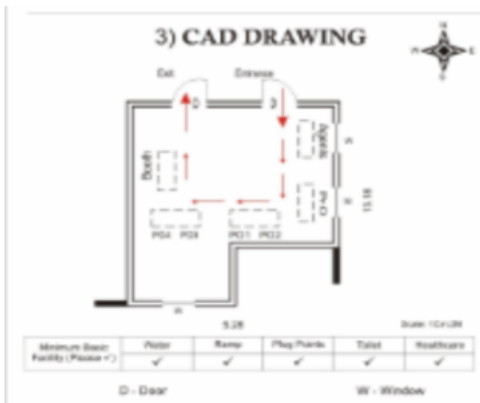

வாக்காளர் பதிவு அலுவலரின்
கையொப்பம்

Nazri Naksha

Google Map View

Polling Station Building Front View

Polling Station Front View

Cad View

Key MAP View

| | | | | | |
|--|----------------------------------|--|----------------------------------|--|----------------------------------|
| 1 பெயர் : ஜெயராஜ் தந்தை பெயர் : இராஜமணி வீட்டு எண் : 1 வயது : 64 பாலினம் : ஆண் | XRQ1780287 Photo is available | 2 பெயர் : கோயில்மணி கணவர் பெயர் : ஜெயராஜ் வீட்டு எண் : 1 வயது : 59 பாலினம் : பெண் | XRQ1780295 Photo is available | 3 பெயர் : முத்துகாளஞ்சியம் தந்தை பெயர் : கருப்பசாமி வீட்டு எண் : 1 வயது : 34 பாலினம் : பெண் | XRQ0348151 Photo is available |
| 4 பெயர் : சக்தி வேல் தந்தை பெயர் : பொன்னுசாமி வீட்டு எண் : 1-64 வயது : 25 பாலினம் : ஆண் | XRQ1474790 Photo is available | 5 பெயர் : சிவராஜா ஆ தந்தை பெயர் : ஆதியப்பன் நா வீட்டு எண் : 1/235 வயது : 22 பாலினம் : ஆண் | XRQ2673408 Photo is available | 6 பெயர் : சந்துரு தந்தை பெயர் : பாத்திரலால் வீட்டு எண் : 1-240A வயது : 31 பாலினம் : ஆண் | XRQ1266709 Photo is available |
| 7 பெயர் : கனிமொழி கணவர் பெயர் : ராமர் வீட்டு எண் : 1-242 வயது : 41 பாலினம் : பெண் | XRQ0681007 Photo is available | 8 பெயர் : தெய்வராணி தந்தை பெயர் : சுப்பையா வீட்டு எண் : 1-242 வயது : 38 பாலினம் : பெண் | XRQ0680819 Photo is available | 9 பெயர் : மகேஷ் தந்தை பெயர் : பொன்னையாநாடார் வீட்டு எண் : 1-246A வயது : 49 பாலினம் : ஆண் | JXL1335991 Photo is available |
| 10 பெயர் : தங்கமயில் கணவர் பெயர் : மகேஷ் வீட்டு எண் : 1/246 எ வயது : 41 பாலினம் : பெண் | JXL2416758 Photo is available | 11 பெயர் : ஆனந்தலெட்சுமி கணவர் பெயர் : மகேஷ் வீட்டு எண் : 1-246A வயது : 31 பாலினம் : பெண் | XRQ0945204 Photo is available | 12 பெயர் : இராஜலிங்கம் தந்தை பெயர் : ராமசாமி வீட்டு எண் : 1-247-6 வயது : 33 பாலினம் : ஆண் | XRQ1028109 Photo is available |
| 13 பெயர் : சிவசங்கர் தந்தை பெயர் : சிங்கம் வீட்டு எண் : 1/247-13 வயது : 38 பாலினம் : ஆண் | XRQ0945139 Photo is available | 14 பெயர் : ஜெயலட்சுமி தந்தை பெயர் : செல்லத்துரை வீட்டு எண் : 1k-2-19 வயது : 38 பாலினம் : பெண் | XRQ0681288 Photo is available | 15 பெயர் : இனிகோ கணவர் பெயர் : அந்தோணிராஜ் வீட்டு எண் : 2-6B வயது : 43 பாலினம் : பெண் | XRQ0681056 Photo is available |
| 16 பெயர் : ஹேமலதா தந்தை பெயர் : செல்லத்துரை வீட்டு எண் : 2-19 வயது : 33 பாலினம் : பெண் | XRQ0681262 Photo is available | 17 பெயர் : முப்புடாதி தந்தை பெயர் : முருகன் வீட்டு எண் : 2-140 வயது : 28 பாலினம் : பெண் | XRQ1253509 Photo is available | 18 பெயர் : ராமச்சந்திரன் தந்தை பெயர் : செல்லையாநாடார் வீட்டு எண் : 3 வயது : 73 பாலினம் : ஆண் | XRQ1780303 Photo is available |
| 19 பெயர் : தனவேல் தந்தை பெயர் : ராமச்சந்திரன் வீட்டு எண் : 3 வயது : 45 பாலினம் : ஆண் | JXL2238095 Photo is available | S 20 பெயர் : சிவசங்கர் தந்தை பெயர் : ராமச்சந்திரன் வீட்டு எண் : 3 வயது : 43 பாலினம் : ஆண் | JXL2238418 Photo is available | 21 பெயர் : வினோதன் தந்தை பெயர் : முருகேசன் வீட்டு எண் : 3-118 வயது : 28 பாலினம் : ஆண் | XRQ1277540 Photo is available |
| 22 பெயர் : ரம்யா தந்தை பெயர் : சமுத்திரபாண்டி வீட்டு எண் : 3-266 வயது : 35 பாலினம் : பெண் | XRQ0553289 Photo is available | 23 பெயர் : ராம்குமார் தந்தை பெயர் : மாணிக்கம் வீட்டு எண் : 4-105 வயது : 28 பாலினம் : ஆண் | XRQ1205566 Photo is available | 24 பெயர் : ஆஷிகா ஞான ரேஷ்மா தந்தை பெயர் : ஞானராஜ் வீட்டு எண் : 4-171 வயது : 25 பாலினம் : பெண் | XRQ2297588 Photo is available |
| 25 பெயர் : விபிதா தந்தை பெயர் : ராஜதுரை வீட்டு எண் : 4/217-9ஏ வயது : 43 பாலினம் : பெண் | JXL2237204 Photo is available | 26 பெயர் : பண்பாண்டி தந்தை பெயர் : தங்கையாநாடார் வீட்டு எண் : 5 வயது : 61 பாலினம் : ஆண் | XRQ1780329 Photo is available | 27 பெயர் : வாசகாசுரு தந்தை பெயர் : ரத்தினசாமி நாடார் வீட்டு எண் : 5/1-12 வயது : 48 பாலினம் : ஆண் | XRQ2359933 Photo is available |
| 28 பெயர் : சிவ சங்கரி கணவர் பெயர் : வாசக குரு வீட்டு எண் : 5/1-12 வயது : 39 பாலினம் : பெண் | XRQ2359164 Photo is available | 29 பெயர் : பாலமுருகன் தந்தை பெயர் : உசேந்திர பாண்டியன் வீட்டு எண் : 5-1A வயது : 36 பாலினம் : ஆண் | XRQ0680686 Photo is available | 30 பெயர் : செல்வீனா தந்தை பெயர் : உசேந்திரபாண்டியன் வீட்டு எண் : 5-1A வயது : 33 பாலினம் : பெண் | XRQ0680975 Photo is available |