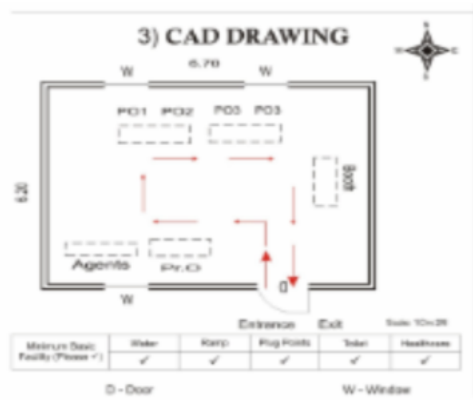

Google Map View

Polling Station Building Front View

Polling Station Front View

Cad View

Key MAP View

1 பெயர் : காளியம்மை கணவர் பெயர் : பால்சாமி வீட்டு எண் : 1 வயது : 63 பாலினம் : பெண் Photo is available	XRQ1802420	2 பெயர் : வைத்திலிங்கராஜா தந்தை பெயர் : பால்சாமி வீட்டு எண் : 1 வயது : 46 பாலினம் : ஆண் Photo is available	JXL2240745	3 பெயர் : கிருஷ்ணமூர்த்தி தந்தை பெயர் : பால்சாமி வீட்டு எண் : 1 வயது : 44 பாலினம் : ஆண் Photo is available	JXL2240125
4 பெயர் : ரேகா கணவர் பெயர் : ஒளிமுத்து வீட்டு எண் : 1-2 வயது : 34 பாலினம் : பெண் Photo is available	XRQ1153725	5 பெயர் : சிவக்குமார் தந்தை பெயர் : பேச்சிமுத்து வீட்டு எண் : 1-2-16 வயது : 30 பாலினம் : ஆண் Photo is available	XRQ1028596	6 பெயர் : பாலமுருகன் தந்தை பெயர் : தர்மராஜ் வீட்டு எண் : 1-5-6 வயது : 45 பாலினம் : ஆண் Photo is available	XRQ2687648
7 பெயர் : அருள்செல்வி கணவர் பெயர் : பாலமுருகன் வீட்டு எண் : 1/5/6 வயது : 40 பாலினம் : பெண் Photo is available	XRQ2687358	8 பெயர் : பொன்றாஜ் தந்தை பெயர் : வெள்ளத்துரை வீட்டு எண் : 1-6 வயது : 29 பாலினம் : ஆண் Photo is available	XRQ1253772	9 பெயர் : இசக்கிமுத்து தந்தை பெயர் : சுடரொளிவு வீட்டு எண் : 1-7 வயது : 28 பாலினம் : ஆண் Photo is available	XRQ1439512
10 பெயர் : இசக்கிராஜா தந்தை பெயர் : சுடர் ஓலிவு வீட்டு எண் : 1/7 வயது : 27 பாலினம் : ஆண் Photo is available	XRQ2276871	11 பெயர் : ராமர் தந்தை பெயர் : சுடர் ஓலிவு வீட்டு எண் : 1/7 வயது : 24 பாலினம் : ஆண் Photo is available	XRQ2276830	12 பெயர் : அன்னலெட்சுமி தந்தை பெயர் : ராமசாமி வீட்டு எண் : 1/8-1 வயது : 32 பாலினம் : பெண் Photo is available	TKJ0744730
13 பெயர் : தவசிமுத்து தந்தை பெயர் : சாமி நாடான் வீட்டு எண் : 1/14 வயது : 26 பாலினம் : ஆண் Photo is available	XRQ2276855	14 பெயர் : கோகுல் ராம் தந்தை பெயர் : சேரம் செல்வன் வீட்டு எண் : 1/22 வயது : 20 பாலினம் : ஆண் Photo is available	XRQ2694339	15 பெயர் : காளிமுத்து தந்தை பெயர் : காசிப்பாண்டி வீட்டு எண் : 1-122 வயது : 36 பாலினம் : ஆண் Photo is available	XRQ0464693
16 பெயர் : ராஜசேகர் தந்தை பெயர் : காளிமுத்து வீட்டு எண் : 1-132 வயது : 36 பாலினம் : ஆண் Photo is available	XRQ0601914	17 பெயர் : கலைச்செல்வி கணவர் பெயர் : சுப்பிரமணியன் வீட்டு எண் : 1-135 வயது : 32 பாலினம் : பெண் Photo is available	XRQ1309566	18 பெயர் : வினோத்குமார் தந்தை பெயர் : முத்துவிஜயன் வீட்டு எண் : 1-166A வயது : 30 பாலினம் : ஆண் Photo is available	XRQ1028612
19 பெயர் : குருக்கிட்டாள் கணவர் பெயர் : மாலசாமி வீட்டு எண் : 1/188 வயது : 46 பாலினம் : பெண் Photo is available	JXL2834182	20 பெயர் : சாந்தினி கணவர் பெயர் : மகேந்திரகுமார் வீட்டு எண் : 1/244ஏ வயது : 29 பாலினம் : பெண் Photo is available	XRQ2451961	21 பெயர் : சூசன்னா தந்தை பெயர் : சாமுவேல் வீட்டு எண் : 1-245 வயது : 43 பாலினம் : பெண் Photo is available	XRQ0553586
22 பெயர் : பிருந்தா கணவர் பெயர் : பிரின்ஸ் வீட்டு எண் : 1/245-3 வயது : 29 பாலினம் : பெண் Photo is available	XRQ1464536	23 பெயர் : மகேஸ் தந்தை பெயர் : நாகராஜன் வீட்டு எண் : 1/252-1e வயது : 26 பாலினம் : பெண் Photo is available	XRQ2277150	24 பெயர் : நித்யா தந்தை பெயர் : நாகராஜன் வீட்டு எண் : 1/252-1e வயது : 25 பாலினம் : பெண் Photo is available	XRQ2276954
25 பெயர் : தங்கமான் தந்தை பெயர் : ராமசாமி வீட்டு எண் : 1/253 வயது : 25 பாலினம் : ஆண் Photo is available	XRQ2277432	26 பெயர் : முருகம்மாள் கணவர் பெயர் : முருகன் வீட்டு எண் : 1/262 வயது : 48 பாலினம் : பெண் Photo is available	XRQ2276574	27 பெயர் : பேச்சியம்மாள் கணவர் பெயர் : சுப்பிரமணியன் வீட்டு எண் : 1-262 வயது : 47 பாலினம் : பெண் Photo is available	XRQ0875666
28 பெயர் : சித்ரா தந்தை பெயர் : சிவசீல பாண்டியன் வீட்டு எண் : 1-269 வயது : 37 பாலினம் : பெண் Photo is available	XRQ0464685	29 பெயர் : சீதா லெட்சுமி தந்தை பெயர் : தவசிமுத்து அய்யாதுரை வீட்டு எண் : 1/271 வயது : 29 பாலினம் : பெண் Photo is available	XRQ2277184	30 பெயர் : சரஸ்வதி இதரர் பெயர் : சமுத்திரக்கனி வீட்டு எண் : 1A வயது : 56 பாலினம் : பெண் Photo is available	XRQ0875807