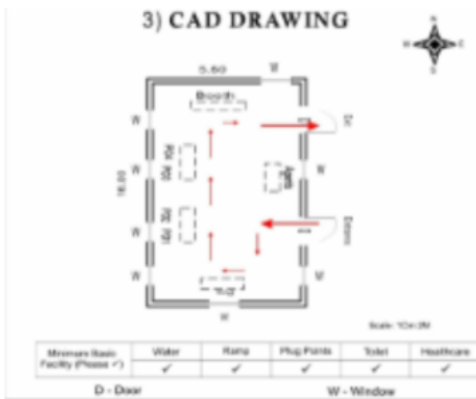

Cad View

Key MAP View