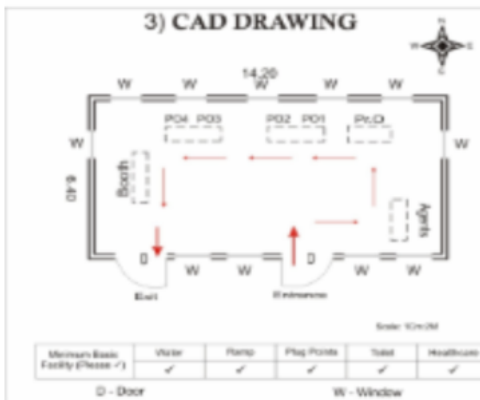

Cad View

Key MAP View