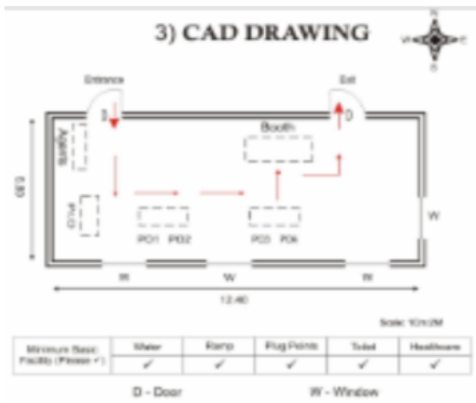

Cad View

Key MAP View