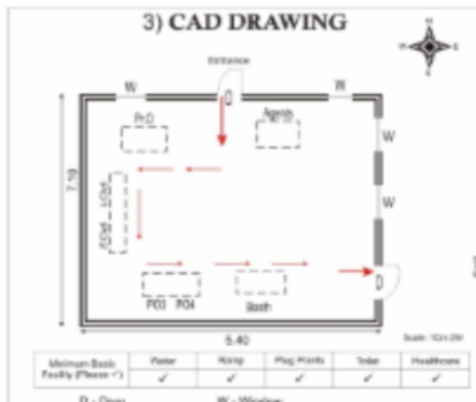

Cad View

Key MAP View