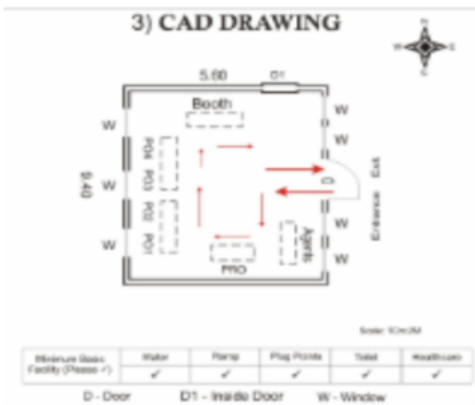

Cad View

Key MAP View