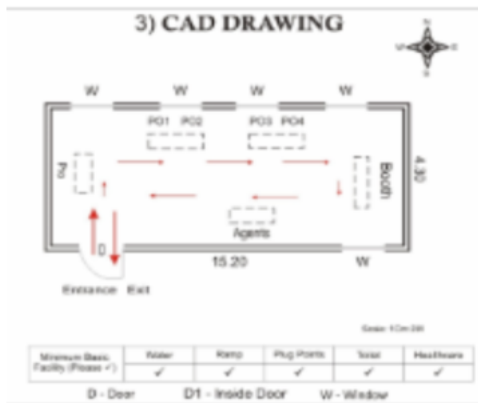

Google Map View

Polling Station Building Front View

Polling Station Front View

Cad View

Key MAP View

1 பெயர் : துரைசிங் தந்தை பெயர்: இராதாசிங் வீட்டு எண் : 1 வயது : 68 பாலினம் : ஆண்	JXL1404607 Photo is available	2 பெயர் : உமா தந்தை பெயர்: நாராயணன் வீட்டு எண் : 1 வயது : 40 பாலினம் : பெண்	XRQ0465211 Photo is available	3 பெயர் : செல்வமீனா தந்தை பெயர்: பால்தினகரன் வீட்டு எண் : 1-46 வயது : 34 பாலினம் : பெண்	XRQ0523209 Photo is available
4 பெயர் : ஆதிநாராயணன் தந்தை பெயர்: முருகன் வீட்டு எண் : 1/65-6 வயது : 32 பாலினம் : ஆண்	XRQ1464627 Photo is available	5 பெயர் : மாரியப்பன் தந்தை பெயர்: முருகன் வீட்டு எண் : 1/65-6 வயது : 30 பாலினம் : ஆண்	XRQ1464635 Photo is available	6 பெயர் : கற்பகவள்ளி தந்தை பெயர்: முருகன் வீட்டு எண் : 1/65-6 வயது : 26 பாலினம் : பெண்	XRQ1464619 Photo is available
7 பெயர் : நிர்மலா தேவி கணவர் பெயர்: வினோத் ராஜா வீட்டு எண் : 1/181 வயது : 28 பாலினம் : பெண்	XRQ2563328 Photo is available	8 பெயர் : சரஸ்வதி கணவர் பெயர்: குணசேகரன் வீட்டு எண் : 2 வயது : 38 பாலினம் : பெண்	XRQ0465096 Photo is available	9 பெயர் : ராஜேஷ் தந்தை பெயர்: சமுத்திரபாண்டி வீட்டு எண் : 2-33-7 வயது : 37 பாலினம் : ஆண்	XRQ1154525 Photo is available
10 பெயர் : இலக்கியா தந்தை பெயர்: ராஜேஷ் வீட்டு எண் : 2-33-7 வயது : 33 பாலினம் : பெண்	XRQ1154517 Photo is available	11 பெயர் : ரேவதி தந்தை பெயர்: கருவேல் வீட்டு எண் : 3-1 வயது : 58 பாலினம் : ஆண்	XRQ0683839 Photo is available	12 பெயர் : அல்போன்சா தந்தை பெயர்: அருள் ராஜ் வீட்டு எண் : 3-157 வயது : 34 பாலினம் : பெண்	XRQ0464784 Photo is available
13 பெயர் : ரூபன்கனகராஜ் தந்தை பெயர்: தர்மராஜ் வீட்டு எண் : 3-456-1 வயது : 40 பாலினம் : ஆண்	XRQ0523282 Photo is available	14 பெயர் : கிரேஸ்பொன்ஷீலா கணவர் பெயர்: ரூபன்கனகராஜ் வீட்டு எண் : 3-456-1 வயது : 39 பாலினம் : பெண்	XRQ0523068 Photo is available	15 பெயர் : பாக்கியம்ஜெயமணி கணவர் பெயர்: இம்மானுவேல்தங்கராஜ் வீட்டு எண் : 3-457-1 வயது : 41 பாலினம் : பெண்	XRQ0523142 Photo is available
16 பெயர் : எஸ்தர்ராணி கணவர் பெயர்: தர்மராஜ் வீட்டு எண் : 3-460A வயது : 46 பாலினம் : பெண்	XRQ0523134 Photo is available	17 பெயர் : ரமேஷ் தந்தை பெயர்: சமுத்திரம் வீட்டு எண் : 4/1-2 வயது : 31 பாலினம் : ஆண்	XRQ0947952 Photo is available	18 பெயர் : ராஜ குமாரி தந்தை பெயர்: சிவசுப்பிரமணியன் வீட்டு எண் : 4-2 வயது : 35 பாலினம் : ஆண்	XRQ0683854 Photo is available
19 பெயர் : சமுத்திரம் தந்தை பெயர்: ராமசாமி வீட்டு எண் : 4-77 வயது : 62 பாலினம் : ஆண்	XRQ0947978 Photo is available	20 பெயர் : சுடலை ராஜன் தந்தை பெயர்: சுப்பிரமணியன் வீட்டு எண் : 4-98 வயது : 33 பாலினம் : ஆண்	XRQ0684183 Photo is available	21 பெயர் : தங்க செல்வம் தந்தை பெயர்: மாரி ராஜா வீட்டு எண் : 4-191 வயது : 42 பாலினம் : ஆண்	XRQ0684175 Photo is available
22 பெயர் : பொன்னரசி தந்தை பெயர்: குத்தாலிங்கம் வீட்டு எண் : 4/214-2 வயது : 29 பாலினம் : பெண்	XRQ1093202 Photo is available	23 பெயர் : பாஸ்கர் தந்தை பெயர்: பொன்னுசாமி வீட்டு எண் : 4-232 வயது : 42 பாலினம் : ஆண்	XRQ0684340 Photo is available	24 பெயர் : சத்தியத்திலகம் கணவர் பெயர்: அருணாசலம் வீட்டு எண் : 4-248 வயது : 41 பாலினம் : பெண்	XRQ0684035 Photo is available
25 பெயர் : பொன்வசந்தா தந்தை பெயர்: இராஜலிங்கம் வீட்டு எண் : 4-259 வயது : 53 பாலினம் : ஆண்	XRQ0684191 Photo is available	26 பெயர் : சுகுந்துகுமார் தந்தை பெயர்: சுப்பிரமணியன் வீட்டு எண் : 4-288 வயது : 33 பாலினம் : ஆண்	XRQ0683953 Photo is available	27 பெயர் : ராஜ் மதன் சிங் தந்தை பெயர்: சிவன் வீட்டு எண் : 5-5 வயது : 37 பாலினம் : ஆண்	XRQ0684357 Photo is available
28 பெயர் : வள்ளியம்மாள் தந்தை பெயர்: சுப்பையா வீட்டு எண் : 5-8 வயது : 89 பாலினம் : ஆண்	XRQ0684324 Photo is available	29 பெயர் : மாதவன் தந்தை பெயர்: கருவேலம் வீட்டு எண் : 5-33 வயது : 53 பாலினம் : ஆண்	XRQ1154574 Photo is available	30 பெயர் : திலக வதி கணவர் பெயர்: மாதவன் வீட்டு எண் : 5-33 வயது : 51 பாலினம் : பெண்	XRQ1154608 Photo is available