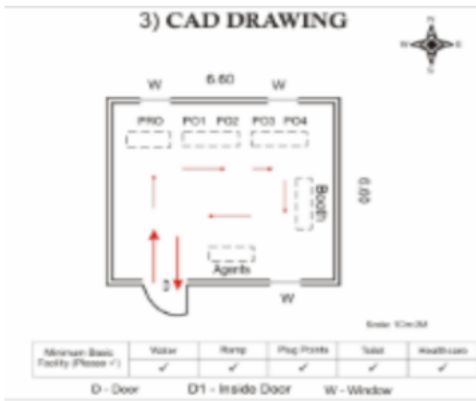

Google Map View

Polling Station Building Front View

Polling Station Front View

Cad View

Key MAP View

1 பெயர் : அன்புஎன்றகுத்தாலிங்கம் தந்தை பெயர்: பொன்னுச்சாமிநாடார் வீட்டு எண் : 1 வயது : 63 பாலினம் : ஆண் Photo is available	XRQ2209385	2 பெயர் : தங்கம் கணவர் பெயர்: டேனியல் வீட்டு எண் : 1 வயது : 50 பாலினம் : பெண் Photo is available	JXL2757425	3 பெயர் : நாராயணசெல்வி கணவர் பெயர்: சிவன்பாண்டியன் -- வீட்டு எண் : 1 வயது : 39 பாலினம் : பெண் Photo is available	XRQ1093681
4 பெயர் : இவராஜன் தந்தை பெயர்: கலைச்செல்வன் வீட்டு எண் : 2/52 வயது : 30 பாலினம் : ஆண் Photo is available	XRQ1360627	5 பெயர் : சிவா தந்தை பெயர்: சீதாராமன் வீட்டு எண் : 2-111 வயது : 25 பாலினம் : பெண் Photo is available	XRQ1447705	6 பெயர் : ரா கௌதம் தந்தை பெயர்: ராஜன் வீட்டு எண் : 2/267 வயது : 20 பாலினம் : ஆண் Photo is available	XRQ2645166
7 பெயர் : தேன்கனி கணவர் பெயர்: பால்ராஜ் வீட்டு எண் : 3 வயது : 66 பாலினம் : பெண் Photo is available	XRQ2209401	8 பெயர் : ஆறுமுகம் தந்தை பெயர்: மாட்சாமி வீட்டு எண் : 3/34 வயது : 49 பாலினம் : ஆண் Photo is available	XRQ2280022	9 பெயர் : கலைச்செல்வி கணவர் பெயர்: அன்பழகன் வீட்டு எண் : 4/89-1 வயது : 38 பாலினம் : பெண் Photo is available	XRQ2281400
10 பெயர் : செந்தாமரை கணவர் பெயர்: ராஜா வீட்டு எண் : 5-55 வயது : 36 பாலினம் : பெண் Photo is available	XRQ0809780	11 பெயர் : மகரஜோதி கணவர் பெயர்: தினகரன் வீட்டு எண் : 5-55 வயது : 36 பாலினம் : பெண் Photo is available	XRQ0809509	12 பெயர் : ஹரிராம் தந்தை பெயர்: தங்கராஜ் வீட்டு எண் : 6-43 வயது : 33 பாலினம் : ஆண் Photo is available	XRQ0684126
13 பெயர் : புஸ்ப ஆனந்தி தந்தை பெயர்: அந்நோனிராஜ் வீட்டு எண் : 6-74 வயது : 34 பாலினம் : ஆண் Photo is available	XRQ0684456	14 பெயர் : பொன்னரசி கணவர் பெயர்: ரவிசந்திரன் வீட்டு எண் : 6-82-1 வயது : 45 பாலினம் : பெண் Photo is available	XRQ0683698	15 பெயர் : அமல புஸ்பம் தந்தை பெயர்: பால்துரை வீட்டு எண் : 6-84 வயது : 75 பாலினம் : ஆண் Photo is available	XRQ0684464
16 பெயர் : அருணாசல முருகன் தந்தை பெயர்: குத்தாலிங்கம் வீட்டு எண் : 6-109 வயது : 34 பாலினம் : ஆண் Photo is available	XRQ0683987	17 பெயர் : ஜெயக்குமார் தந்தை பெயர்: குத்தாலிங்கம் வீட்டு எண் : 6-109 வயது : 32 பாலினம் : ஆண் Photo is available	XRQ0684233	18 பெயர் : முத்து கனி தந்தை பெயர்: ராமர் களஞ்சியம் வீட்டு எண் : 6-112 வயது : 49 பாலினம் : ஆண் Photo is available	XRQ0684092
19 பெயர் : சிவக்குமார் தந்தை பெயர்: சேர்மகனி வீட்டு எண் : 6-126-2 வயது : 33 பாலினம் : ஆண் Photo is available	XRQ0683615	20 பெயர் : ஜான் மில்டன் தந்தை பெயர்: பொன்னுசாமி வீட்டு எண் : 6-135 வயது : 32 பாலினம் : ஆண் Photo is available	XRQ0683649	21 பெயர் : வைகுண்டராஜா தந்தை பெயர்: செல்லத்துரை வீட்டு எண் : 6-184 வயது : 32 பாலினம் : ஆண் Photo is available	XRQ1029594
22 பெயர் : இரத்தினராஜ் தந்தை பெயர்: குமார்பாண்டியன் வீட்டு எண் : 7 வயது : 70 பாலினம் : ஆண் Photo is available	XRQ1254309	23 பெயர் : ராமச்சந்திரன் தந்தை பெயர்: ஆறுமுகப்பாண்டி வீட்டு எண் : 7 வயது : 66 பாலினம் : ஆண் Photo is available	JXL2836153	# 24 பெயர் : மரியசெல்வன் தந்தை பெயர்: பாப்பு வீட்டு எண் : 7/74-1 வயது : 59 பாலினம் : ஆண் Photo is available	JXL2728863
25 பெயர் : பரமசிவன் தந்தை பெயர்: சண்முகம் வீட்டு எண் : 7 வயது : 58 பாலினம் : ஆண் Photo is available	XRQ2209419	26 பெயர் : முருகேஸ்வரி கணவர் பெயர்: ராமச்சந்திரன் வீட்டு எண் : 7 வயது : 58 பாலினம் : பெண் Photo is available	JXL2566099	27 பெயர் : கற்பகம் கணவர் பெயர்: திருமலைச்செல்வன் வீட்டு எண் : 7 வயது : 56 பாலினம் : பெண் Photo is available	XRQ2209427
28 பெயர் : ரவிசந்திரன் தந்தை பெயர்: ராமசாமி வீட்டு எண் : 7 வயது : 56 பாலினம் : ஆண் Photo is available	XRQ1093640	29 பெயர் : ராஜா தந்தை பெயர்: பொன்னுசாமி வீட்டு எண் : 7 வயது : 55 பாலினம் : ஆண் Photo is available	XRQ1093624	30 பெயர் : கணேசன் தந்தை பெயர்: சுப்பையாஆசாரி வீட்டு எண் : 7 வயது : 54 பாலினம் : ஆண் Photo is available	XRQ1093616