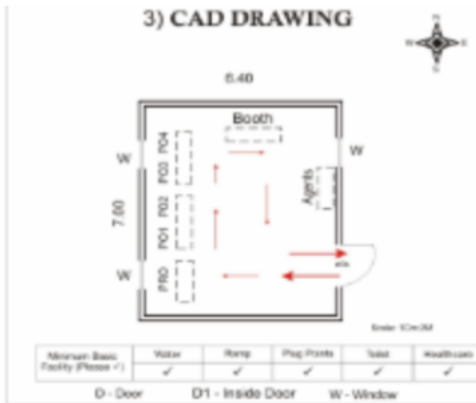

Google Map View

Polling Station Building Front View

Polling Station Front View

Cad View

Key MAP View

1 பெயர் : அமிர்தலெட்சுமி கணவர் பெயர்: சமுத்திரபாண்டி வீட்டு எண் : 1 வயது : 79 பாலினம் : பெண்	XRQ1819168 Photo is available	2 பெயர் : சுரேஷ் தந்தை பெயர்: சமுத்திரபாண்டி வீட்டு எண் : 1 வயது : 52 பாலினம் : ஆண்	XRQ1819176 Photo is available	3 பெயர் : பிரகாஷ் தந்தை பெயர்: முப்புடாதி முத்து வீட்டு எண் : 1/28 வயது : 25 பாலினம் : ஆண்	XRQ2281376 Photo is available
4 பெயர் : தங்ககிருஷ்ணவேணி தந்தை பெயர்: ஜெயசீலன் வீட்டு எண் : 1-99a வயது : 32 பாலினம் : பெண்	XRQ1029941 Photo is available	5 பெயர் : சொர்ண தீபம் கணவர் பெயர்: குணசேகரன் வீட்டு எண் : 1-164 வயது : 53 பாலினம் : பெண்	XRQ0113506 Photo is available	6 பெயர் : சுசிலா கணவர் பெயர்: இராசாராம் வீட்டு எண் : 2 வயது : 51 பாலினம் : பெண்	XRQ1819192 Photo is available
7 பெயர் : ஜெயலட்சுமி கணவர் பெயர்: முருகன் வீட்டு எண் : 2-144 வயது : 37 பாலினம் : பெண்	XRQ1029958 Photo is available	8 பெயர் : ஜெயமுருகன் தந்தை பெயர்: இராமசாமி வீட்டு எண் : 3 வயது : 53 பாலினம் : ஆண்	XRQ1819200 Photo is available	9 பெயர் : லதா கணவர் பெயர்: ஜெயமுருகன் வீட்டு எண் : 3 வயது : 52 பாலினம் : பெண்	JXL2278729 Photo is available
10 பெயர் : இராமநாதன் தந்தை பெயர்: குத்தாலிங்கம் வீட்டு எண் : 4 வயது : 57 பாலினம் : ஆண்	XRQ1819218 Photo is available	11 பெயர் : தமிழ்ச்செல்வி கணவர் பெயர்: இராமநாதன் வீட்டு எண் : 4 வயது : 54 பாலினம் : பெண்	XRQ1819226 Photo is available	12 பெயர் : சுப்பிரமணியன் தந்தை பெயர்: குத்தாலிங்கம் வீட்டு எண் : 5 வயது : 71 பாலினம் : ஆண்	XRQ1819234 Photo is available
13 பெயர் : சிவதாஸ் தந்தை பெயர்: குத்தாலிங்கம் வீட்டு எண் : 5 வயது : 49 பாலினம் : ஆண்	XRQ0465781 Photo is available	14 பெயர் : குத்தாலிங்கம் தந்தை பெயர்: சுப்பிரமணியன் வீட்டு எண் : 5 வயது : 42 பாலினம் : ஆண்	JXL2279297 Photo is available	15 பெயர் : ராஜசீன்ஸ்வரன் தந்தை பெயர்: சுப்பிரமணியன் வீட்டு எண் : 5 வயது : 36 பாலினம் : ஆண்	JXL2835064 Photo is available
16 பெயர் : கற்பகவல்லி கணவர் பெயர்: குமார் வீட்டு எண் : 6 வயது : 52 பாலினம் : பெண்	XRQ0465799 Photo is available	17 பெயர் : தீபம் தந்தை பெயர்: பால்ராஜ் வீட்டு எண் : 7-3 வயது : 40 பாலினம் : பெண்	XRQ1208081 Photo is available	18 பெயர் : பிரியதர்ஷினி தந்தை பெயர்: ஸ்டாலின் வீட்டு எண் : 7/52 வயது : 19 பாலினம் : பெண்	XRQ2746378 Photo is available
S 19 பெயர் : மேரி வீசா கணவர் பெயர்: சுவேத இருதயராஜ் வீட்டு எண் : 7-65 வயது : 44 பாலினம் : பெண்	XRQ1154830 Photo is available	20 பெயர் : ஜேம்ஸ் எழிலன் தந்தை பெயர்: ஜோசப் அந்தோணிராஜ் வீட்டு எண் : 7/82-1 வயது : 29 பாலினம் : ஆண்	XRQ1094630 Photo is available	21 பெயர் : மாரியப்பன் தந்தை பெயர்: பொன்னுச்சாமி நாடார் வீட்டு எண் : 7-91-3 வயது : 43 பாலினம் : ஆண்	XRQ0236596 Photo is available
22 பெயர் : சசிகலா கணவர் பெயர்: மாரியப்பன் வீட்டு எண் : 7-91-3 வயது : 37 பாலினம் : பெண்	XRQ0236489 Photo is available	23 பெயர் : குமாரவேல்ராஜா தந்தை பெயர்: தமிழ்ராஜ் வீட்டு எண் : 7/98 வயது : 35 பாலினம் : ஆண்	XRQ0236133 Photo is available	24 பெயர் : முத்துக்குமார் தந்தை பெயர்: துரைச்சாமி வீட்டு எண் : 7-102 வயது : 34 பாலினம் : ஆண்	XRQ0877829 Photo is available
25 பெயர் : முத்து ராஜ் தந்தை பெயர்: துரைசாமி வீட்டு எண் : 7-102 வயது : 30 பாலினம் : ஆண்	XRQ1207828 Photo is available	26 பெயர் : மணிகண்டன் தந்தை பெயர்: முருகேசன் வீட்டு எண் : 7/115 வயது : 30 பாலினம் : ஆண்	XRQ1154871 Photo is available	27 பெயர் : இசக்கியம்மாள் கணவர் பெயர்: ரத்தினக்குமார் வீட்டு எண் : 7-135 வயது : 36 பாலினம் : பெண்	XRQ1208016 Photo is available
28 பெயர் : சூரியா தந்தை பெயர்: ராமசிங் வீட்டு எண் : 7-140-2 வயது : 37 பாலினம் : பெண்	XRQ0236125 Photo is available	# 29 பெயர் : சோமா கணவர் பெயர்: கோமதி நாயகம் வீட்டு எண் : 7/140-2 வயது : 36 பாலினம் : பெண்	XRQ1207984 Photo is available	30 பெயர் : அனு வித்யா தந்தை பெயர்: ராமசிங் வீட்டு எண் : 7-140-2 வயது : 35 பாலினம் : பெண்	XRQ0236158 Photo is available