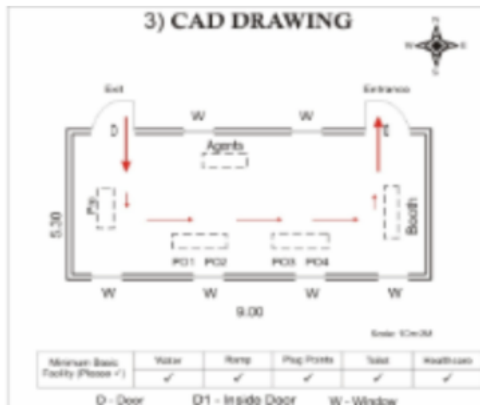

Google Map View

Polling Station Building Front View

Polling Station Front View

Cad View

Key MAP View

1	JXL2836716	பெயர் : சிவன் ராஜா தந்தை பெயர்: ராஜாமணி வீட்டு எண் : 2/31-6 வயது : 39 பாலினம் : ஆண்	Photo is available	2	XRQ2693984	பெயர் : கிருஷ்ண வேணி கணவர் பெயர்: சிவன் ராஜா வீட்டு எண் : 2/31-6 வயது : 37 பாலினம் : பெண்	Photo is available	3	XRQ0466193	பெயர் : ஸ்டீபன் ராஜ் கி தந்தை பெயர்: கிரிஸ்து ராஜா வீட்டு எண் : 2/33/5 வயது : 35 பாலினம் : ஆண்	Photo is available
4	XRQ2439594	பெயர் : அருண் ராஜா செ தந்தை பெயர்: செல்லையா அ வீட்டு எண் : 2/33-8 வயது : 38 பாலினம் : ஆண்	Photo is available	5	XRQ2440048	பெயர் : கீதா அ கணவர் பெயர்: அருண்ராஜா செ வீட்டு எண் : 2 33 8 வயது : 32 பாலினம் : பெண்	Photo is available	6	XRQ2281673	பெயர் : ஆல்வின் தந்தை பெயர்: அருள்பாஸ்கர் வீட்டு எண் : 2/33-11 வயது : 25 பாலினம் : ஆண்	Photo is available
7	XRQ2488138	பெயர் : சார்திகா தந்தை பெயர்: அருள் பாஸ்கர் வீட்டு எண் : 2/33-11 வயது : 22 பாலினம் : பெண்	Photo is available	8	XRQ1361310	பெயர் : திருமுருகன் தந்தை பெயர்: சண்முகவேல் பாண்டியன் வீட்டு எண் : 2/34-2 வயது : 30 பாலினம் : ஆண்	Photo is available	9	XRQ2662369	பெயர் : விஜயா செ கணவர் பெயர்: செந்தில்குமார் வீட்டு எண் : 2/34-18 வயது : 35 பாலினம் : பெண்	Photo is available
10	XRQ1154947	பெயர் : மணிகண்டன் தந்தை பெயர்: செல்லப்பா வீட்டு எண் : 2-3335 வயது : 40 பாலினம் : ஆண்	Photo is available	11	JXL2279719	பெயர் : செல்லையா தந்தை பெயர்: அருணாசலநாடார் வீட்டு எண் : 3 வயது : 72 பாலினம் : ஆண்	Photo is available	12	JXL2279644	பெயர் : பூவம்மாள் கணவர் பெயர்: செல்லையா வீட்டு எண் : 3 வயது : 68 பாலினம் : பெண்	Photo is available
13	XRQ1095041	பெயர் : தனலெட்சுமி தந்தை பெயர்: பேச்சிமுத்து வீட்டு எண் : 4 வயது : 29 பாலினம் : பெண்	Photo is available	14	JXL1463934	பெயர் : முத்துக்குமார் தந்தை பெயர்: முத்துவீரன் வீட்டு எண் : 4-1 வயது : 55 பாலினம் : ஆண்	Photo is available	15	JXL1464197	பெயர் : ஆனந்தி கணவர் பெயர்: முத்துக்குமார் வீட்டு எண் : 4-1 வயது : 55 பாலினம் : பெண்	Photo is available
16	XRQ2488153	பெயர் : சொர்ண சுதா கணவர் பெயர்: ரமேஷ் வீட்டு எண் : 4/1-2 வயது : 31 பாலினம் : பெண்	Photo is available	17	XRQ1823103	பெயர் : சிவசுப்பிரமணியன் தந்தை பெயர்: அருணாசலம் வீட்டு எண் : 4-2 வயது : 71 பாலினம் : ஆண்	Photo is available	18	XRQ1823111	பெயர் : சித்திரைவடிவு கணவர் பெயர்: சிவசுப்பிரமணியன் வீட்டு எண் : 4-2 வயது : 70 பாலினம் : பெண்	Photo is available
19	XRQ0466045	பெயர் : முத்துராஜ் தந்தை பெயர்: செல்லத்துரை வீட்டு எண் : 4-2 வயது : 34 பாலினம் : ஆண்	Photo is available	20	TKJ0265017	பெயர் : கலா கணவர் பெயர்: ராஜ்குமார் வீட்டு எண் : 4-3 வயது : 35 பாலினம் : பெண்	Photo is available	21	JXL2276616	பெயர் : செல்லையா தந்தை பெயர்: பாவநாசன் வீட்டு எண் : 4-12 வயது : 71 பாலினம் : ஆண்	Photo is available
22	JXL2279669	பெயர் : அருள்ராஜா தந்தை பெயர்: செல்லையா வீட்டு எண் : 4-12 வயது : 38 பாலினம் : ஆண்	Photo is available	23	XRQ0113787	பெயர் : சுதா தந்தை பெயர்: செல்லையா வீட்டு எண் : 4-12 வயது : 38 பாலினம் : பெண்	Photo is available	24	XRQ2636553	பெயர் : ராஜசுஜி தந்தை பெயர்: நவந்தகிருஷ்ணன் வீட்டு எண் : 4/13 வயது : 21 பாலினம் : பெண்	Photo is available
25	XRQ1823467	பெயர் : நவந்தகிருஷ்ணராஜ் தந்தை பெயர்: வேல் வீட்டு எண் : 4-13-1 வயது : 49 பாலினம் : ஆண்	Photo is available	26	XRQ2488203	பெயர் : மேரி சுனிதா கணவர் பெயர்: ஜான் தேவீட் வீட்டு எண் : 4/14 வயது : 52 பாலினம் : பெண்	Photo is available	27	XRQ2488161	பெயர் : ரம்யா கணவர் பெயர்: ஆல்வின் ராஜ் வீட்டு எண் : 4/14 வயது : 29 பாலினம் : பெண்	Photo is available
28	XRQ2362044	பெயர் : ராஜ நிவேதா தந்தை பெயர்: ராஜா குலப்பியாந வீட்டு எண் : 4/14e வயது : 23 பாலினம் : பெண்	Photo is available	29	XRQ1094515	பெயர் : பவானி கணவர் பெயர்: ஆறுமுகராஜ் வீட்டு எண் : 4-15 வயது : 41 பாலினம் : பெண்	Photo is available	30	XRQ0950295	பெயர் : மெல்வின்ராஜ் தாயின் பெயர்: மேரிபுஷ்பலதா வீட்டு எண் : 4-16 வயது : 34 பாலினம் : ஆண்	Photo is available