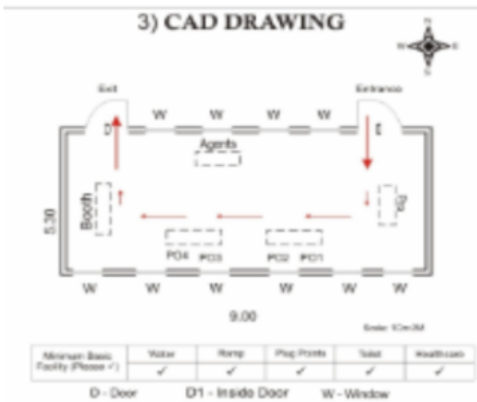

Google Map View

Polling Station Building Front View

Polling Station Front View

Cad View

Key MAP View

1	XRQ2488468	பெயர் : மாரி செல்வி கணவர் பெயர்: ராஜிவ் குமார் வீட்டு எண் : 2/34-18 வயது : 22 பாலினம் : பெண்	Photo is available	2	XRQ1827427	பெயர் : சண்முகவேல் தாயின் பெயர்: அண்ணாமலையம்மாள் வீட்டு எண் : 3 வயது : 66 பாலினம் : ஆண்	Photo is available	3	XRQ1127372	பெயர் : ராஜேஷ் தந்தை பெயர்: நடராஜன் வீட்டு எண் : 3-102 வயது : 29 பாலினம் : ஆண்	Photo is available
4	XRQ1827443	பெயர் : பாப்பா கணவர் பெயர்: சிவன் வீட்டு எண் : 4 வயது : 69 பாலினம் : பெண்	Photo is available	5	XRQ0811596	பெயர் : சமதி கணவர் பெயர்: அருள் சுரேஷ் வீட்டு எண் : 4-7A வயது : 44 பாலினம் : பெண்	Photo is available	6	XRQ0523472	பெயர் : செல்வகுமாரி கணவர் பெயர்: ராஜாங்கம் வீட்டு எண் : 4-54-1 வயது : 41 பாலினம் : பெண்	Photo is available
7	JXL1403146	பெயர் : சமதி கணவர் பெயர்: சரவணமுருகன் வீட்டு எண் : 4/55-1 வயது : 47 பாலினம் : பெண்	Photo is available	8	XRQ0686238	பெயர் : சரத்ராஜா தந்தை பெயர்: குணசேகரன் வீட்டு எண் : 4-58 வயது : 32 பாலினம் : ஆண்	Photo is available	9	XRQ0877936	பெயர் : ஐவராஜா தந்தை பெயர்: தங்கராஜா வீட்டு எண் : 4-65 வயது : 32 பாலினம் : ஆண்	Photo is available
10	XRQ0523373	பெயர் : திலகா கணவர் பெயர்: ராஜேஷ் வீட்டு எண் : 4-84 வயது : 40 பாலினம் : பெண்	Photo is available	11	XRQ0523381	பெயர் : ராஜேஷ் தந்தை பெயர்: குத்தாலிங்கம் வீட்டு எண் : 4-84 வயது : 39 பாலினம் : ஆண்	Photo is available	12	XRQ1361393	பெயர் : பார்த்த சாரதி த தந்தை பெயர்: தங்கராஜ் வீட்டு எண் : 4/94 வயது : 28 பாலினம் : ஆண்	Photo is available
13	XRQ0878025	பெயர் : தமிழ் செல்வி கணவர் பெயர்: சந்திரன் வீட்டு எண் : 4-95 வயது : 38 பாலினம் : பெண்	Photo is available	14	XRQ0523522	பெயர் : மகாவிஷ்ணு தந்தை பெயர்: செல்லப்பாண்டி வீட்டு எண் : 4/101 வயது : 34 பாலினம் : ஆண்	Photo is available	15	JXL1342153	பெயர் : எட்வின்ராஜ் தந்தை பெயர்: மரியபுஷ்பம் வீட்டு எண் : 4-105-3 வயது : 46 பாலினம் : ஆண்	Photo is available
16	XRQ0523431	பெயர் : ராஜகுமார் தந்தை பெயர்: இளங்கோபாண்டியன் வீட்டு எண் : 4-127 வயது : 34 பாலினம் : ஆண்	Photo is available	17	XRQ0686162	பெயர் : செல்வகுமார் தந்தை பெயர்: இராஜேந்திரன் வீட்டு எண் : 4-134 வயது : 33 பாலினம் : ஆண்	Photo is available	18	XRQ0523498	பெயர் : சுதாகர் தந்தை பெயர்: மாரிமுத்து வீட்டு எண் : 4-141 வயது : 34 பாலினம் : ஆண்	Photo is available
19	XRQ0466086	பெயர் : பாலசுந்தர் தந்தை பெயர்: குத்தாலிங்கம் வீட்டு எண் : 4/176 வயது : 35 பாலினம் : ஆண்	Photo is available	20	XRQ0686147	பெயர் : கிருஷ்ணவேணி தந்தை பெயர்: குத்தாலிங்கம் வீட்டு எண் : 4-176 வயது : 32 பாலினம் : பெண்	Photo is available	21	XRQ0523597	பெயர் : ஐவராஜா தந்தை பெயர்: முருகேசன் வீட்டு எண் : 4/192/2 வயது : 34 பாலினம் : ஆண்	Photo is available
22	XRQ0523506	பெயர் : சமதி கணவர் பெயர்: ராமச்சந்திரன் வீட்டு எண் : 4-196 வயது : 34 பாலினம் : பெண்	Photo is available	23	XRQ0523449	பெயர் : ரமேஷ் பால்ராஜ் தந்தை பெயர்: பால்ராஜ் வீட்டு எண் : 4-196 வயது : 33 பாலினம் : ஆண்	Photo is available	24	XRQ0466219	பெயர் : பொன்சிங் தந்தை பெயர்: தர்மராஜ் வீட்டு எண் : 4-205 வயது : 36 பாலினம் : ஆண்	Photo is available
25	XRQ0523555	பெயர் : ஜெயலட்சுமி கணவர் பெயர்: அந்தோணிசாமி வீட்டு எண் : 4-220 வயது : 36 பாலினம் : பெண்	Photo is available	26	XRQ2766087	பெயர் : காஞ்சனா தந்தை பெயர்: செல்வராஜ் வீட்டு எண் : 4-223 வயது : 33 பாலினம் : பெண்	Photo is available	27	XRQ1361385	பெயர் : ஆஞ்சலா பவிதா தந்தை பெயர்: அருள் செல்வன் வீட்டு எண் : 4/224 வயது : 28 பாலினம் : பெண்	Photo is available
28	XRQ0686329	பெயர் : ஜெகன் தந்தை பெயர்: சிவன்பாண்டியன் வீட்டு எண் : 4-248-8 வயது : 33 பாலினம் : ஆண்	Photo is available	29	XRQ0686139	பெயர் : பிருந்தா தந்தை பெயர்: குமரேசன் வீட்டு எண் : 4-255 வயது : 32 பாலினம் : பெண்	Photo is available	30	XRQ0950568	பெயர் : ஐவராஜா தந்தை பெயர்: மகாராஜா வீட்டு எண் : 4/255-2 வயது : 30 பாலினம் : ஆண்	Photo is available