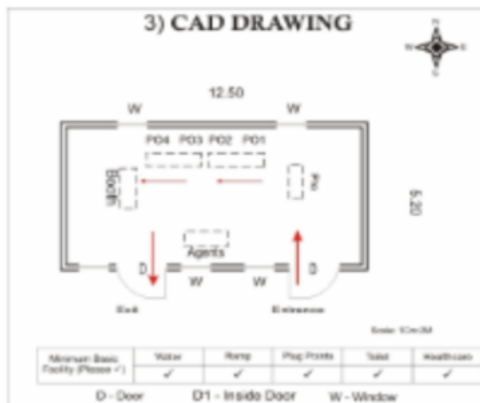

Nazri Naksha

Google Map View

Polling Station Building Front View

Polling Station Front View

Cad View

Key MAP View

1 பெயர் : மகாராஜா தந்தை பெயர்: வேலாயுதம் வீட்டு எண் : 1 வயது : 64 பாலினம் : ஆண்	XRQ1829019 Photo is available	2 பெயர் : ஆராய்ச்சி கணவர் பெயர்: மகாராஜா வீட்டு எண் : 1 வயது : 61 பாலினம் : பெண்	XRQ1829027 Photo is available	3 பெயர் : காளியம்மாள் கணவர் பெயர்: சந்திரன் வீட்டு எண் : 1 வயது : 48 பாலினம் : பெண்	JXL1404367 Photo is available
4 பெயர் : ராமசாமி தந்தை பெயர்: சுப்பிரமணியநாதர் வீட்டு எண் : 2 வயது : 72 பாலினம் : ஆண்	JXL2287845 Photo is available	5 பெயர் : புஷ்பம் கணவர் பெயர்: ராமசாமி வீட்டு எண் : 2 வயது : 70 பாலினம் : பெண்	JXL2287852 Photo is available	6 பெயர் : கவிதா கணவர் பெயர்: சந்திரசேகர் வீட்டு எண் : 2 வயது : 44 பாலினம் : பெண்	JXL2286250 Photo is available
7 பெயர் : அன்பரசு தந்தை பெயர்: ராமசாமி வீட்டு எண் : 2 வயது : 40 பாலினம் : ஆண்	JXL2439891 Photo is available	8 பெயர் : சத்தியகலா தந்தை பெயர்: ராமசாமி வீட்டு எண் : 2 வயது : 39 பாலினம் : பெண்	JXL2566909 Photo is available	9 பெயர் : கதிரேசன் தந்தை பெயர்: சிவலிங்கம் வீட்டு எண் : 3 வயது : 62 பாலினம் : ஆண்	XRQ1829035 Photo is available
10 பெயர் : கலா கணவர் பெயர்: கதிரேசன் வீட்டு எண் : 3 வயது : 54 பாலினம் : பெண்	XRQ1831205 Photo is available	11 பெயர் : செல்வன் தந்தை பெயர்: நாராயணன் வீட்டு எண் : 4 வயது : 48 பாலினம் : ஆண்	JXL1340702 Photo is available	12 பெயர் : செல்வி தந்தை பெயர்: நாராயணன் வீட்டு எண் : 4 வயது : 43 பாலினம் : பெண்	JXL2566958 Photo is available
13 பெயர் : வசந்தி கணவர் பெயர்: நடராஜ் வீட்டு எண் : 5 வயது : 59 பாலினம் : பெண்	XRQ1831221 Photo is available	14 பெயர் : சரோஜா கணவர் பெயர்: கணபதி வீட்டு எண் : 5-1 வயது : 69 பாலினம் : பெண்	XRQ1831247 Photo is available	15 பெயர் : நடராஜன் தந்தை பெயர்: கணபதி வீட்டு எண் : 5-1 வயது : 49 பாலினம் : ஆண்	JXL2286565 Photo is available
16 பெயர் : திருமலைகொழுந்து தந்தை பெயர்: அந்தோணி வீட்டு எண் : 6 வயது : 61 பாலினம் : ஆண்	XRQ1831254 Photo is available	17 பெயர் : மிக்கேலராஜ் தந்தை பெயர்: இராயப்பன் வீட்டு எண் : 7-71A வயது : 48 பாலினம் : ஆண்	XRQ1831262 Photo is available	18 பெயர் : முப்புடாதி கணவர் பெயர்: மிக்கேலராஜ் வீட்டு எண் : 7-71A வயது : 46 பாலினம் : பெண்	JXL2567089 Photo is available
19 பெயர் : அக்னஸ் ஸ்டெல்லா தந்தை பெயர்: ஜான் செல்லையா வீட்டு எண் : 7/97 வயது : 23 பாலினம் : பெண்	XRQ2488534 Photo is available	20 பெயர் : ராஜேஸ்வரி கணவர் பெயர்: அருள்முருகன் வீட்டு எண் : 8 வயது : 46 பாலினம் : பெண்	JXL2285666 Photo is available	21 பெயர் : சண்முக வேல்சாமி தந்தை பெயர்: தங்கநாடார் வீட்டு எண் : 9-79 வயது : 41 பாலினம் : ஆண்	XRQ0951228 Photo is available
22 பெயர் : அருள்தங்கம் தந்தை பெயர்: முத்துச்சாமி வீட்டு எண் : 10 வயது : 50 பாலினம் : ஆண்	XRQ1831296 Photo is available	23 பெயர் : முருகன் தந்தை பெயர்: முத்துசாமி வீட்டு எண் : 10 வயது : 44 பாலினம் : ஆண்	JXL2285245 Photo is available	24 பெயர் : கன்னிகலா அருள்தங்கம் கணவர் பெயர்: அருள்தங்கம் வீட்டு எண் : 10 வயது : 44 பாலினம் : பெண்	JXL1404011 Photo is available
25 பெயர் : லெட்சுமி கணவர் பெயர்: முருகன் வீட்டு எண் : 10 வயது : 38 பாலினம் : பெண்	JXL2836286 Photo is available	26 பெயர் : சேகர் தந்தை பெயர்: ஜயயங்கண்ணுநாதர் வீட்டு எண் : 10-2 வயது : 49 பாலினம் : ஆண்	JXL2439917 Photo is available	27 பெயர் : சண்முகவடிவு கணவர் பெயர்: துரைச்சாமி வீட்டு எண் : 11 வயது : 81 பாலினம் : பெண்	XRQ1831320 Photo is available
28 பெயர் : அன்னபாக்கியம் கணவர் பெயர்: துரைப்பாண்டி வீட்டு எண் : 11 வயது : 77 பாலினம் : பெண்	XRQ1831346 Photo is available	29 பெயர் : ஞானம் கணவர் பெயர்: இராமசாமி வீட்டு எண் : 11 வயது : 71 பாலினம் : பெண்	XRQ1831361 Photo is available	30 பெயர் : சரோஜா கணவர் பெயர்: துரைப்பாண்டி வீட்டு எண் : 11 வயது : 54 பாலினம் : பெண்	XRQ1831379 Photo is available