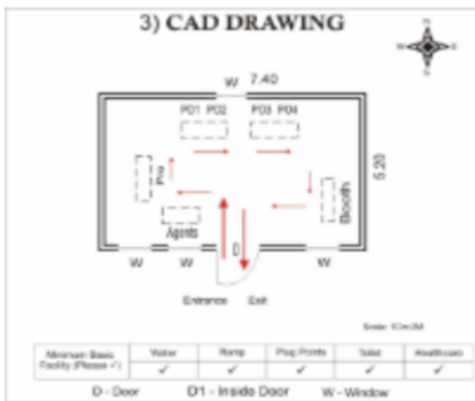

Google Map View

Polling Station Building Front View

Polling Station Front View

Cad View

Key MAP View

1 பெயர் : முருகேஷ்வரி தந்தை பெயர்: மாட்சாமி வீட்டு எண் : 1 வயது : 28 பாலினம் : பெண் Photo is available	XRQ1208834	2 பெயர் : ராமர் தந்தை பெயர்: ஜெபமணி வீட்டு எண் : 2 வயது : 61 பாலினம் : ஆண் Photo is available	XRQ1880475	3 பெயர் : செல்வி கணவர் பெயர்: ராமர் வீட்டு எண் : 2 வயது : 56 பாலினம் : பெண் Photo is available	XRQ1880483
4 பெயர் : மரியமிக் கேல் தந்தை பெயர்: மரியலூர்து வீட்டு எண் : 3 வயது : 63 பாலினம் : ஆண் Photo is available	JXL2287571	5 பெயர் : அருள்மணி கணவர் பெயர்: மரியமிக் கேல் வீட்டு எண் : 3 வயது : 61 பாலினம் : பெண் Photo is available	XRQ1880491	6 பெயர் : மருதக்கனி கணவர் பெயர்: சுப்பிரமணியன் வீட்டு எண் : 4 வயது : 83 பாலினம் : பெண் Photo is available	XRQ1880517
7 பெயர் : மாரியப்பன் தந்தை பெயர்: சுப்பிரமணியன் வீட்டு எண் : 4 வயது : 49 பாலினம் : ஆண் Photo is available	JXL2286383	8 பெயர் : இசக்கியம்மாள் கணவர் பெயர்: அருணாசலம் வீட்டு எண் : 4 வயது : 46 பாலினம் : பெண் Photo is available	JXL2286896	9 பெயர் : சரோஜா தந்தை பெயர்: லெட்சுமணன் வீட்டு எண் : 4/22 வயது : 37 பாலினம் : பெண் Photo is available	JXL2836526
10 பெயர் : ஸ்டீபன் தந்தை பெயர்: ராஜேந்தரன் வீட்டு எண் : 4-84 வயது : 32 பாலினம் : ஆண் Photo is available	XRQ2363166	11 பெயர் : தமிழ் செல்வன் தந்தை பெயர்: ராஜேந்திரன் வீட்டு எண் : 4-84 வயது : 29 பாலினம் : ஆண் Photo is available	XRQ2363182	12 பெயர் : கரோலின் கணவர் பெயர்: செல்வக்குமார்யாக்கோபு வீட்டு எண் : 5-121 வயது : 54 பாலினம் : பெண் Photo is available	JXL2567014
13 பெயர் : தேனம்மாள் கணவர் பெயர்: குத்தாலிங்கம் வீட்டு எண் : 6 வயது : 91 பாலினம் : பெண் Photo is available	XRQ1880525	14 பெயர் : முத்துநாதன் தந்தை பெயர்: முப்பிலிசாமி வீட்டு எண் : 7-96 வயது : 76 பாலினம் : ஆண் Photo is available	XRQ1155357	15 பெயர் : நாராயணன் கணவர் பெயர்: தாமோதரன் வீட்டு எண் : 7-112 வயது : 41 பாலினம் : பெண் Photo is available	XRQ0687459
16 பெயர் : சுடலை தந்தை பெயர்: கனியம்மாள் வீட்டு எண் : 7-130 வயது : 33 பாலினம் : ஆண் Photo is available	XRQ0687376	17 பெயர் : இராஜலெட்சுமி கணவர் பெயர்: நடராஜன் வீட்டு எண் : 7-140 வயது : 38 பாலினம் : பெண் Photo is available	XRQ0687251	18 பெயர் : மாரியப்பன் தந்தை பெயர்: முருகன் வீட்டு எண் : 8-163 வயது : 41 பாலினம் : ஆண் Photo is available	XRQ0687434
19 பெயர் : சித்ரா கணவர் பெயர்: மாரியப்பன் வீட்டு எண் : 8-163 வயது : 39 பாலினம் : பெண் Photo is available	XRQ0687046	20 பெயர் : சுகுமார் தந்தை பெயர்: இராஜதுரை வீட்டு எண் : 8/167-4 வயது : 32 பாலினம் : ஆண் Photo is available	XRQ0687012	21 பெயர் : முருகன் தந்தை பெயர்: சிவலிங்கம் வீட்டு எண் : 9 வயது : 84 பாலினம் : ஆண் Photo is available	JXL2286094
22 பெயர் : அந்தோணிஅம்மாள் கணவர் பெயர்: முருகன் வீட்டு எண் : 9 வயது : 44 பாலினம் : பெண் Photo is available	JXL2286136	23 பெயர் : கனகவல்லி கணவர் பெயர்: செல்வன் வீட்டு எண் : 9 வயது : 44 பாலினம் : பெண் Photo is available	JXL2286672	24 பெயர் : செல்லத்துரை தந்தை பெயர்: சிவலிங்க நாடார் வீட்டு எண் : 9-110 வயது : 74 பாலினம் : ஆண் Photo is available	XRQ0687202
25 பெயர் : பாப்பா கணவர் பெயர்: செல்லத்துரை வீட்டு எண் : 9-110 வயது : 64 பாலினம் : பெண் Photo is available	XRQ0687236	26 பெயர் : சேர்மத்துரை தந்தை பெயர்: செல்லத்துரை வீட்டு எண் : 9-110 வயது : 32 பாலினம் : ஆண் Photo is available	XRQ0686949	27 பெயர் : சீனிவாசன் தந்தை பெயர்: அய்யங்கண்ணு வீட்டு எண் : 10 வயது : 55 பாலினம் : ஆண் Photo is available	JXL2622892
28 பெயர் : மாரியம்மாள் கணவர் பெயர்: சீனிவாசன் வீட்டு எண் : 10 வயது : 52 பாலினம் : பெண் Photo is available	JXL2287829	29 பெயர் : காளியம்மாள் கணவர் பெயர்: பாஸ்கர் வீட்டு எண் : 10 வயது : 48 பாலினம் : பெண் Photo is available	JXL2566834	30 பெயர் : முத்துலெட்சுமி கணவர் பெயர்: சேகர் வீட்டு எண் : 10-2 வயது : 43 பாலினம் : பெண் Photo is available	JXL2566925