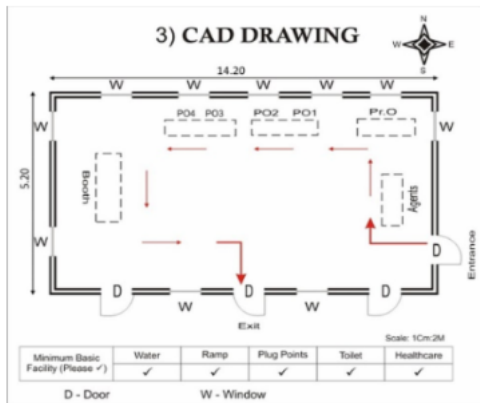

Google Map View

Polling Station Building Front View

Polling Station Front View

Cad View

Key MAP View

சட்டமன்றத் தொகுதியின் எண் மற்றும் பெயர் : 222-தென்காசி பிரிவு எண் மற்றும் பெயர் 1-குத்துக்கல்வலசை (வ.கி), குத்துக்கல்வலசை (ஊ), அழகப்பபுரம், வார்டு 1 பிள்ளையார் கோவில் தெரு