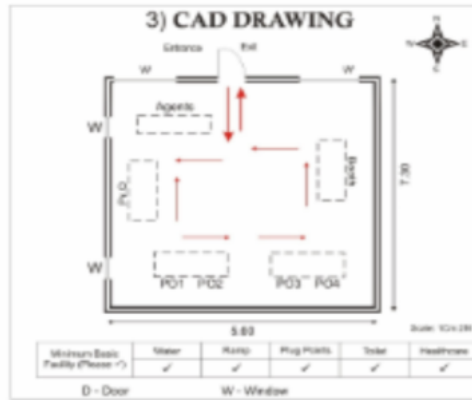

Cad View

Key MAP View