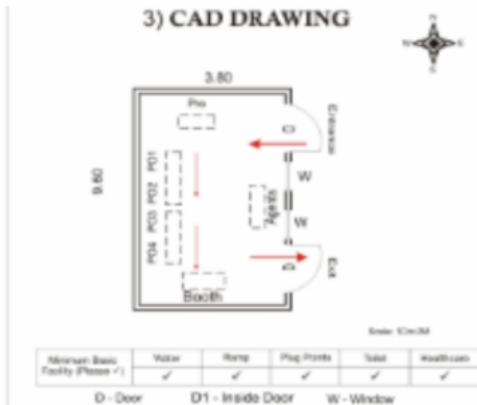

Cad View

Key MAP View