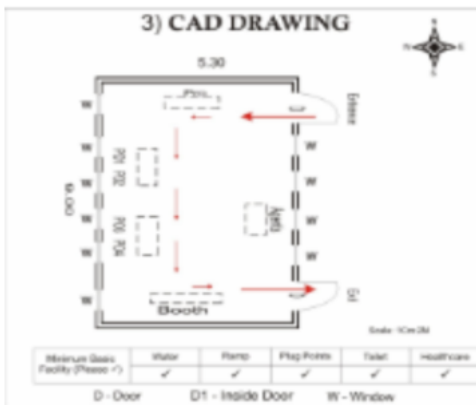

Nazri Naksha

Google Map View

Polling Station Building Front View

Polling Station Front View

Cad View

Key MAP View

1	XRQ2215531	பெயர் : சுப்பிரமணியன் தந்தை பெயர்: இராமசாமி வீட்டு எண் : 1-1 வயது : 55 பாலினம் : ஆண்	Photo is available	2	JXL2261576	பெயர் : கணேசன் தந்தை பெயர்: ராமசாமி வீட்டு எண் : 1-1 வயது : 43 பாலினம் : ஆண்	Photo is available	3	XRQ0952879	பெயர் : பார்வதி கணவர் பெயர்: சுப்பிரமணியன் வீட்டு எண் : 1-1-1A வயது : 47 பாலினம் : பெண்	Photo is available
4	XRQ1209691	பெயர் : இராஜேஸ்வரி கணவர் பெயர்: கணேசன் வீட்டு எண் : 1-1-1A வயது : 33 பாலினம் : பெண்	Photo is available	5	XRQ0813907	பெயர் : முகம்மது சேட் தந்தை பெயர்: காஜா மைதீன் வீட்டு எண் : 1/12 வயது : 32 பாலினம் : ஆண்	Photo is available	6	XRQ2215549	பெயர் : கனியம்மாள் கணவர் பெயர்: இராமசாமி வீட்டு எண் : 2 வயது : 94 பாலினம் : பெண்	Photo is available
7	XRQ2215556	பெயர் : நயினார் தந்தை பெயர்: இராமசாமி வீட்டு எண் : 2 வயது : 58 பாலினம் : ஆண்	Photo is available	8	JXL2261782	பெயர் : கவிதா கணவர் பெயர்: நயினார் வீட்டு எண் : 2 வயது : 48 பாலினம் : பெண்	Photo is available	9	XRQ2284107	பெயர் : ஜெயா கணவர் பெயர்: மகேந்திரன் வீட்டு எண் : 2/32 வயது : 57 பாலினம் : பெண்	Photo is available
10	JXL1344100	பெயர் : துரைசிங் தந்தை பெயர்: துரைராஜ்பாண்டியன் வீட்டு எண் : 2-53-1 வயது : 47 பாலினம் : ஆண்	Photo is available	11	XRQ0813915	பெயர் : ரோஸிலின் கணவர் பெயர்: துரைசிங் வீட்டு எண் : 2-53-1 வயது : 43 பாலினம் : பெண்	Photo is available	12	XRQ2592962	பெயர் : மாரியப்பன் கா தந்தை பெயர்: காந்தி வீட்டு எண் : 2/81-3 வயது : 41 பாலினம் : ஆண்	Photo is available
13	XRQ2592954	பெயர் : மாரிலட்சுமி மா கணவர் பெயர்: மாரியப்பன் வீட்டு எண் : 2/81-3 வயது : 31 பாலினம் : பெண்	Photo is available	14	XRQ1362060	பெயர் : பரமசிவன் தந்தை பெயர்: ஆனந்தப்பன் வீட்டு எண் : 2/85 வயது : 34 பாலினம் : ஆண்	Photo is available	15	XRQ2683951	பெயர் : அருள் குமரன் மு தந்தை பெயர்: முருகன் செ வீட்டு எண் : 2/105 வயது : 20 பாலினம் : ஆண்	Photo is available
16	XRQ2284149	பெயர் : சரவணன் தந்தை பெயர்: சீதாராமன் வீட்டு எண் : 2/111 வயது : 24 பாலினம் : ஆண்	Photo is available	17	XRQ0115873	பெயர் : மோகன சுந்தரி தந்தை பெயர்: ஜயப்பன் வீட்டு எண் : 2-120 வயது : 37 பாலினம் : பெண்	Photo is available	18	XRQ2643963	பெயர் : சரண்யா தந்தை பெயர்: ஜயப்பன் வீட்டு எண் : 2/120 வயது : 24 பாலினம் : பெண்	Photo is available
19	XRQ1255132	பெயர் : சத்தியா தாயின் பெயர்: லெட்சுமி வீட்டு எண் : 2-121 வயது : 28 பாலினம் : பெண்	Photo is available	20	XRQ2284206	பெயர் : முத்துசெல்வி தந்தை பெயர்: வேல்சாமி வீட்டு எண் : 2/127 வயது : 25 பாலினம் : பெண்	Photo is available	21	XRQ2527596	பெயர் : தேவிபாலசந்திரா கணவர் பெயர்: பழனிக்குமார் வீட்டு எண் : 2/144-1 வயது : 36 பாலினம் : பெண்	Photo is available
22	XRQ2598621	பெயர் : அண்ணாமலை தந்தை பெயர்: சுப்ரமணியன் வீட்டு எண் : 2/144-1 வயது : 30 பாலினம் : ஆண்	Photo is available	23	XRQ2284123	பெயர் : கோவிந்த ராஜா தந்தை பெயர்: முருகன் வீட்டு எண் : 2/155 வயது : 25 பாலினம் : ஆண்	Photo is available	24	XRQ0354985	பெயர் : இராமசாமி என்ற சமுத்திரம் தந்தை பெயர்: வெற்றிக்குமார் வீட்டு எண் : 2-160 வயது : 64 பாலினம் : ஆண்	Photo is available
25	XRQ0354993	பெயர் : தேன்கனி கணவர் பெயர்: இராமசாமி என்ற சமுத்திரம் வீட்டு எண் : 2-160 வயது : 59 பாலினம் : பெண்	Photo is available	26	XRQ0237776	பெயர் : விமலா தந்தை பெயர்: இராமசாமி எ சமுத்திரம் வீட்டு எண் : 2-160 வயது : 35 பாலினம் : பெண்	Photo is available	27	XRQ0689521	பெயர் : வினோத் குமார் தந்தை பெயர்: ராமசாமி என்ற சமுத்திரம் வீட்டு எண் : 2-160 வயது : 32 பாலினம் : ஆண்	Photo is available
28	XRQ1096866	பெயர் : பூவரசி தந்தை பெயர்: இராமசாமி என்ற சமுத்திரம் வீட்டு எண் : 2-160 வயது : 29 பாலினம் : பெண்	Photo is available	29	XRQ0878884	பெயர் : சரவண குமார் தந்தை பெயர்: முருகேசன் வீட்டு எண் : 2/189 காமராஜர் தெரு வயது : 31 பாலினம் : ஆண்	Photo is available	30	XRQ1031301	பெயர் : பத்மாவதி தந்தை பெயர்: கண்ணன் வீட்டு எண் : 2-196 வயது : 30 பாலினம் : பெண்	Photo is available