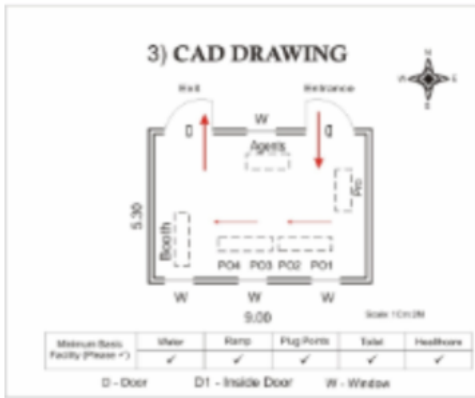

Google Map View

Polling Station Building Front View

Polling Station Front View

Cad View

Key MAP View

1	XRQ0953315	பெயர் : ஜோசப் தங்கராஜ் தந்தை பெயர்: குழந்தைசாமி வீட்டு எண் : 1 வயது : 62 பாலினம் : ஆண்	Photo is available	2	XRQ2217941	பெயர் : பாலயோவான் தந்தை பெயர்: யாக்கோபு வீட்டு எண் : 1 வயது : 61 பாலினம் : ஆண்	Photo is available	3	XRQ2217958	பெயர் : சமுத்திரம் கணவர் பெயர்: பாலயோவான் வீட்டு எண் : 1 வயது : 56 பாலினம் : பெண்	Photo is available
4	XRQ0953323	பெயர் : செல்வி கணவர் பெயர்: ஜோசப் தங்கராஜ் வீட்டு எண் : 1 வயது : 49 பாலினம் : பெண்	Photo is available	5	XRQ0953331	பெயர் : ராணி கணவர் பெயர்: ஜீவரத்தினம் வீட்டு எண் : 1 வயது : 43 பாலினம் : பெண்	Photo is available	6	XRQ1031434	பெயர் : ஜோக்கின் பால்துரை தந்தை பெயர்: குழந்தைசாமி வீட்டு எண் : 1 வயது : 42 பாலினம் : ஆண்	Photo is available
7	XRQ0115931	பெயர் : மாரியம்மாள் கணவர் பெயர்: கருவேலம் வீட்டு எண் : 1 வயது : 40 பாலினம் : பெண்	Photo is available	8	XRQ0116509	பெயர் : ஈஸ்டர் செல்வி தந்தை பெயர்: பாலயோவான் வீட்டு எண் : 1 வயது : 38 பாலினம் : பெண்	Photo is available	9	XRQ0953356	பெயர் : அருள்செல்வி கணவர் பெயர்: ஜஸ்டின் பிரபாகர் வீட்டு எண் : 1 வயது : 35 பாலினம் : பெண்	Photo is available
10	XRQ0813931	பெயர் : தங்க மெல்கி தாயின் பெயர்: மல்லிகா வீட்டு எண் : 1 வயது : 34 பாலினம் : ஆண்	Photo is available	11	XRQ1031467	பெயர் : மைக்கேல் ஞானஜோன்ஸ் தந்தை பெயர்: அருள் ராஜேந்திரன் வீட்டு எண் : 1 வயது : 31 பாலினம் : ஆண்	Photo is available	12	JXL1374263	பெயர் : ஜெபசந்திரபோஸ் தந்தை பெயர்: தேவகரம் பால்துரை வீட்டு எண் : 1-1 வயது : 45 பாலினம் : ஆண்	Photo is available
13	XRQ1255165	பெயர் : மாலா கணவர் பெயர்: ஜெபசந்திர போஸ் வீட்டு எண் : 1-2 வயது : 39 பாலினம் : பெண்	Photo is available	14	XRQ0115683	பெயர் : மேரி அல்போன்சாள் கணவர் பெயர்: பாஸ்கர் வீட்டு எண் : 1/2-2 வயது : 51 பாலினம் : பெண்	Photo is available	15	XRQ2491983	பெயர் : பபின் ராஜ் சிங் தந்தை பெயர்: பாஸ்கர் வீட்டு எண் : 1/2-2 வயது : 22 பாலினம் : ஆண்	Photo is available
16	XRQ2559201	பெயர் : ராபின்ஜெய்சிங் தந்தை பெயர்: பாஸ்கர் வீட்டு எண் : 1/2-2 வயது : 21 பாலினம் : ஆண்	Photo is available	17	XRQ2217966	பெயர் : வாரன்ஸ் ராஜதுரை தந்தை பெயர்: தேவகரம் பால்துரை வீட்டு எண் : 1-4 வயது : 48 பாலினம் : ஆண்	Photo is available	18	XRQ0354639	பெயர் : அலெக்ஸ் தீபா தந்தை பெயர்: யோவேல்தவமணி வீட்டு எண் : 1-5B வயது : 34 பாலினம் : பெண்	Photo is available
19	XRQ2559318	பெயர் : நேசமணி கணவர் பெயர்: தேவகரம் பொன்னுசாமி வீட்டு எண் : 1/9 வயது : 75 பாலினம் : பெண்	Photo is available	20	XRQ0354464	பெயர் : ஸ்டெல்லா கணவர் பெயர்: ஜோசப் அந்தோனி ராஜ் வீட்டு எண் : 1-9 வயது : 37 பாலினம் : பெண்	Photo is available	21	XRQ0953711	பெயர் : மரியசெல்வம் கணவர் பெயர்: ஐயாத்துரை வீட்டு எண் : 1-10 வயது : 40 பாலினம் : பெண்	Photo is available
22	XRQ0814160	பெயர் : பிரிள்ஸ்லி கனக புஷ்பம் கணவர் பெயர்: ஸ்டீபன் ராஜ் வீட்டு எண் : 1-10 வயது : 35 பாலினம் : பெண்	Photo is available	23	XRQ0953703	பெயர் : தங்கசீதா கணவர் பெயர்: பால்தினகரன் வீட்டு எண் : 1/10 வயது : 34 பாலினம் : பெண்	Photo is available	24	XRQ0097873	பெயர் : உமா தந்தை பெயர்: ராமர் வீட்டு எண் : 1-12 வயது : 39 பாலினம் : பெண்	Photo is available
25	XRQ2296499	பெயர் : ஜலியிட் கணவர் பெயர்: ஐயாத்துரை தங்கராஜா வீட்டு எண் : 1-13 வயது : 46 பாலினம் : பெண்	Photo is available	26	XRQ2731628	பெயர் : ஐ சாம் ஜாக்சன் தந்தை பெயர்: ஐயாத்துரை தங்கராஜா வீட்டு எண் : 1/13 வயது : 21 பாலினம் : ஆண்	Photo is available	27	XRQ1443746	பெயர் : ஆசிர்பென் ரமேஷ் தந்தை பெயர்: ஆசிர தினகர ரூபன் வீட்டு எண் : 1-16 வயது : 25 பாலினம் : ஆண்	Photo is available
28	XRQ2366540	பெயர் : எடிசன் தந்தை பெயர்: அசீர் தினகர ரூபன் வீட்டு எண் : 1/16 வயது : 23 பாலினம் : ஆண்	Photo is available	29	XRQ2559292	பெயர் : சுபரேணுகா தந்தை பெயர்: அசீர் தினகர ரூபன் வீட்டு எண் : 1/16 வயது : 21 பாலினம் : பெண்	Photo is available	30	XRQ2559433	பெயர் : பிரசன் ராஜ் தந்தை பெயர்: சிமியோன் ஞானதாசன் வீட்டு எண் : 1/18 வயது : 21 பாலினம் : ஆண்	Photo is available