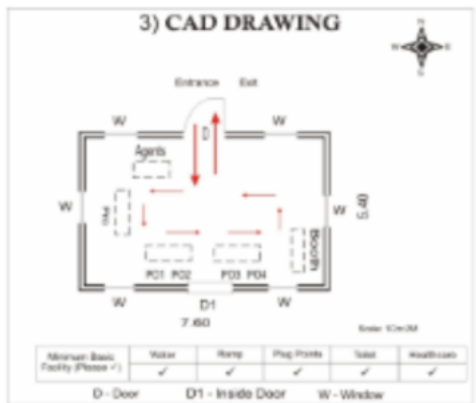

Google Map View

Polling Station Building Front View

Polling Station Front View

Cad View

Key MAP View

1 பெயர் : கீர்த்திகா தந்தை பெயர்: பாலசுப்பிரமணியன் வீட்டு எண் : 1/22 வயது : 23 பாலினம் : பெண் Photo is available	XRQ2414415	2 பெயர் : மாரிசெல்வம் தந்தை பெயர்: பாலசுப்பிரமணியன் வீட்டு எண் : 1/23 வயது : 22 பாலினம் : ஆண் Photo is available	XRQ2490753	3 பெயர் : வேலுச்சாமி தந்தை பெயர்: அப்பாபிள்ளை வீட்டு எண் : 1/56 வயது : 39 பாலினம் : ஆண் Photo is available	JXL2483873
4 பெயர் : பிரபாகரன் தாயின் பெயர்: சின்னா தாய் வீட்டு எண் : 1-161 வயது : 24 பாலினம் : ஆண் Photo is available	XRQ2285351	5 பெயர் : முருகெலட்சுமி கணவர் பெயர்: பழனி சாமி வீட்டு எண் : 1-169 வயது : 32 பாலினம் : பெண் Photo is available	XRQ2285369	6 பெயர் : இந்து மதி கணவர் பெயர்: சுரேஷ் குமார் வீட்டு எண் : 1-169 வயது : 28 பாலினம் : பெண் Photo is available	XRQ2301026
7 பெயர் : மாலா கணவர் பெயர்: ராமலிங்கம் வீட்டு எண் : 1/169-4 வயது : 37 பாலினம் : பெண் Photo is available	XRQ1498260	8 பெயர் : ஜெயராணி தாயின் பெயர்: மாரியம்மான் வீட்டு எண் : 1/170 வயது : 25 பாலினம் : பெண் Photo is available	XRQ2557775	9 பெயர் : கற்பகவள்ளி கணவர் பெயர்: மயில் ராவணன் வீட்டு எண் : 1/172 வயது : 45 பாலினம் : பெண் Photo is available	JXL2484061
10 பெயர் : தாஸ் தந்தை பெயர்: செல்லையா வீட்டு எண் : 1/176-3 வயது : 41 பாலினம் : ஆண் Photo is available	JXL2818318	11 பெயர் : முருகன் தந்தை பெயர்: ஐயப்பன் வீட்டு எண் : 1/180/1 வயது : 47 பாலினம் : ஆண் Photo is available	JXL2058923	12 பெயர் : ராஜேஷ் தந்தை பெயர்: பிச்சைகனி வீட்டு எண் : 1ஏ187 வயது : 27 பாலினம் : ஆண் Photo is available	XRQ2413045
13 பெயர் : மாரியம்மான் கணவர் பெயர்: வாடக்குவாசெல்வி வீட்டு எண் : 1E வயது : 54 பாலினம் : பெண் Photo is available	XRQ1858539	14 பெயர் : மாடத்தி கணவர் பெயர்: மாடசாமி வீட்டு எண் : 2 வயது : 86 பாலினம் : பெண் Photo is available	XRQ1858547	15 பெயர் : சிவரஞ்சனி தந்தை பெயர்: கிருஷ்ணன் வீட்டு எண் : 2/3ஏ வயது : 22 பாலினம் : பெண் Photo is available	XRQ2648921
16 பெயர் : மாரியப்பன் தந்தை பெயர்: பிச்சாண்டி வீட்டு எண் : 2/4 வயது : 49 பாலினம் : ஆண் Photo is available	JXL2060333	17 பெயர் : கஸ்தூரி தாயின் பெயர்: வடக்குவாச்செல்வி வீட்டு எண் : 2/9 வயது : 24 பாலினம் : பெண் Photo is available	XRQ2413805	18 பெயர் : பச்சாத்தான் தந்தை பெயர்: மாரி வீட்டு எண் : 2-16-8ஏ வயது : 25 பாலினம் : ஆண் Photo is available	XRQ1444348
19 பெயர் : சேர்ம துரைச்சி தந்தை பெயர்: லெட்சுமணன் வீட்டு எண் : 2-24 வயது : 27 பாலினம் : பெண் Photo is available	XRQ1312891	20 பெயர் : மாரியம்மான் கணவர் பெயர்: பாலசந்திரகுமார் வீட்டு எண் : 2/51ஏ வயது : 31 பாலினம் : பெண் Photo is available	XRQ2363612	21 பெயர் : ஈஸ்வரி கணவர் பெயர்: ஆறுமுகசாமி வீட்டு எண் : 2/53 வயது : 39 பாலினம் : பெண் Photo is available	XRQ2630465
22 பெயர் : பூபதி தந்தை பெயர்: செல்லையா வீட்டு எண் : 2-68 வயது : 39 பாலினம் : ஆண் Photo is available	XRQ0815415	23 பெயர் : ராஜாகுமார் தந்தை பெயர்: முருகன் வீட்டு எண் : 2-75 வயது : 31 பாலினம் : ஆண் Photo is available	XRQ0815720	24 பெயர் : வர்ஷா தேவி கணவர் பெயர்: திருமலைக்குமார் வீட்டு எண் : 2/75 வயது : 26 பாலினம் : பெண் Photo is available	XRQ2490720
25 பெயர் : செல்வ குமார் தந்தை பெயர்: ராஜேந்திரன் வீட்டு எண் : 2-77 வயது : 25 பாலினம் : ஆண் Photo is available	XRQ2285344	26 பெயர் : வசந்தகுமார் தந்தை பெயர்: ராஜேந்திரன் வீட்டு எண் : 2-77 வயது : 24 பாலினம் : ஆண் Photo is available	XRQ2285377	27 பெயர் : மாரி தந்தை பெயர்: மாடசாமி வீட்டு எண் : 2-86 வயது : 42 பாலினம் : ஆண் Photo is available	JXL2818367
28 பெயர் : அம்பிகாவதி கணவர் பெயர்: மாரி வீட்டு எண் : 2/86 வயது : 36 பாலினம் : பெண் Photo is available	XRQ2557676	29 பெயர் : காளியம்மாள் கணவர் பெயர்: மாரிதுரை வீட்டு எண் : 2/89 வயது : 31 பாலினம் : பெண் Photo is available	XRQ2490894	30 பெயர் : மகேஷ் தந்தை பெயர்: மாரியப்பன் வீட்டு எண் : 2/97 வயது : 22 பாலினம் : ஆண் Photo is available	XRQ2557841