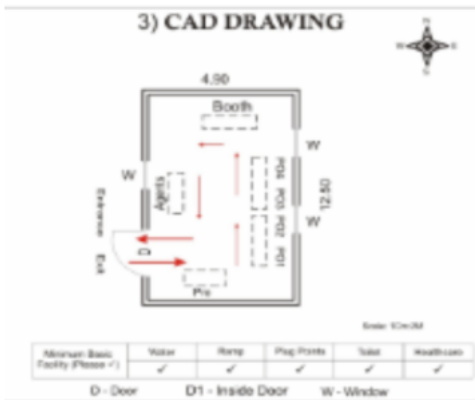

Google Map View

Polling Station Building Front View

Polling Station Front View

Cad View

Key MAP View

1 பெயர் : செல்லப்பா தந்தை பெயர்: முருகையாதேவர் வீட்டு எண் : 1 வயது : 52 பாலினம் : ஆண் Photo is available	XRQ1912179	2 பெயர் : அருணாசலம் தந்தை பெயர்: முருகையா வீட்டு எண் : 1 வயது : 48 பாலினம் : ஆண் Photo is available	JXL2164655	3 பெயர் : பரமேஸ்வரி கணவர் பெயர்: செல்லப்பா வீட்டு எண் : 1 வயது : 48 பாலினம் : பெண் Photo is available	JXL2166858
4 பெயர் : மருதையா தந்தை பெயர்: முருகையாதேவர் வீட்டு எண் : 1-91சி வயது : 45 பாலினம் : ஆண் Photo is available	JXL2165298	5 பெயர் : சூதா கணவர் பெயர்: மருதையா வீட்டு எண் : 1-91சி வயது : 40 பாலினம் : பெண் Photo is available	XRQ0524801	6 பெயர் : பலவேசம் தந்தை பெயர்: இராமையாதேவர் வீட்டு எண் : 2 வயது : 66 பாலினம் : ஆண் Photo is available	JXL2586741
7 பெயர் : வெள்ளதுரை க தந்தை பெயர்: கந்தசாமி வீட்டு எண் : 2/79ஏ வயது : 50 பாலினம் : ஆண் Photo is available	XRQ0880385	8 பெயர் : ஈஸ்வரி கணவர் பெயர்: வெள்ளத்துரை வீட்டு எண் : 2/79ஏ வயது : 40 பாலினம் : பெண் Photo is available	XRQ0880393	9 பெயர் : சோமசுந்தரம் தந்தை பெயர்: இராமையாதேவர் வீட்டு எண் : 3 வயது : 61 பாலினம் : ஆண் Photo is available	XRQ1912187
10 பெயர் : பேச்சியம்மாள் கணவர் பெயர்: சோமசுந்தரம் வீட்டு எண் : 3 வயது : 55 பாலினம் : பெண் Photo is available	XRQ1912195	11 பெயர் : குரு பாக்கியம் தந்தை பெயர்: திருமலை குமார் வீட்டு எண் : 3-10 வயது : 44 பாலினம் : பெண் Photo is available	XRQ2286433	12 பெயர் : ஜெயா தந்தை பெயர்: சண்முக சுந்தரம் வீட்டு எண் : 3-47 வயது : 31 பாலினம் : பெண் Photo is available	XRQ1255645
13 பெயர் : சுப்பிரமணியன் தந்தை பெயர்: சண்முகசுந்தரத்தேவர் வீட்டு எண் : 4 வயது : 71 பாலினம் : ஆண் Photo is available	XRQ1912203	14 பெயர் : ஜெயலட்சுமி கணவர் பெயர்: சுப்பிரமணியன் வீட்டு எண் : 4 வயது : 63 பாலினம் : பெண் Photo is available	XRQ1912211	15 பெயர் : ராம்சங்கர் தந்தை பெயர்: சுப்பிரமணியன் வீட்டு எண் : 4 வயது : 46 பாலினம் : ஆண் Photo is available	JXL2165793
16 பெயர் : சரவணன் தந்தை பெயர்: சுப்பிரமணியன் வீட்டு எண் : 4 வயது : 46 பாலினம் : ஆண் Photo is available	JXL2164879	17 பெயர் : சண்முகத்தாய் கணவர் பெயர்: சண்முகதேவர் வீட்டு எண் : 5 வயது : 72 பாலினம் : பெண் Photo is available	JXL2164259	18 பெயர் : முருகன் தந்தை பெயர்: பெருமுத்துதேவர் வீட்டு எண் : 5 வயது : 69 பாலினம் : ஆண் Photo is available	JXL2165850
19 பெயர் : செய்யது மசூது தந்தை பெயர்: திவான் மைதீன் வீட்டு எண் : 5-14 வயது : 38 பாலினம் : ஆண் Photo is available	XRQ0690644	20 பெயர் : சண்முகத்தாய் கணவர் பெயர்: ரவிச்சந்திரன் வீட்டு எண் : 5-84 வயது : 51 பாலினம் : பெண் Photo is available	XRQ0238261	21 பெயர் : சப்பாணிமுத்து தந்தை பெயர்: முருகன் வீட்டு எண் : 5/88பி வயது : 25 பாலினம் : ஆண் Photo is available	XRQ2589356
22 பெயர் : சசிக்குமார் தந்தை பெயர்: ராமலிங்கம் வீட்டு எண் : 5/105 ஈ /5-136 வயது : 46 பாலினம் : ஆண் Photo is available	XRQ0119933	23 பெயர் : செல்வி கணவர் பெயர்: சசிக்குமார் வீட்டு எண் : 5/105 சி /5-136 வயது : 43 பாலினம் : பெண் Photo is available	XRQ0880443	24 பெயர் : சத்தியபாமா கணவர் பெயர்: தங்கராஜேந்திரன் வீட்டு எண் : 5-136 வயது : 57 பாலினம் : பெண் Photo is available	XRQ0238279
25 பெயர் : ஜேம்மா கணவர் பெயர்: செய்யது மசூது வீட்டு எண் : 5-142 வயது : 33 பாலினம் : பெண் Photo is available	XRQ0955591	26 பெயர் : மாரித்தாய் கணவர் பெயர்: அரியநாயகம் வீட்டு எண் : 5-167 வயது : 44 பாலினம் : பெண் Photo is available	XRQ0119925	27 பெயர் : சங்கீதா தந்தை பெயர்: அரியநாயகம் வீட்டு எண் : 5/167 வயது : 20 பாலினம் : பெண் Photo is available	XRQ2749950
28 பெயர் : அருணாசலம் தந்தை பெயர்: சொக்கலிங்கம் வீட்டு எண் : 6/10 வயது : 39 பாலினம் : ஆண் Photo is available	JXL2166379	29 பெயர் : துர்கா கணவர் பெயர்: அருணாசலம் வீட்டு எண் : 6/10 வயது : 27 பாலினம் : பெண் Photo is available	XRQ2755031	30 பெயர் : ரமேஷ் பாண்டி தந்தை பெயர்: சித்திரைக்கண்ணு வீட்டு எண் : 6-11 வயது : 32 பாலினம் : ஆண் Photo is available	XRQ0816983