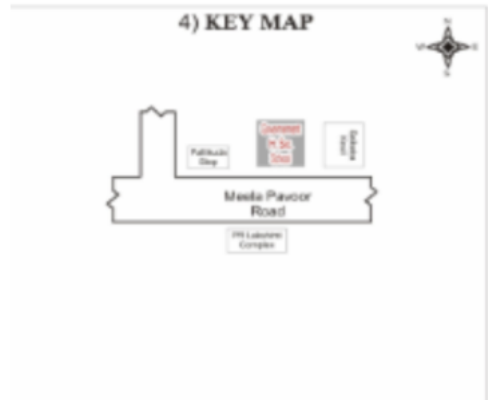

Google Map View

Polling Station Building Front View

Polling Station Front View

Cad View

Key MAP View

1 பெயர் : செல்லப்பா தந்தை பெயர்: முருகையாதேவர் வீட்டு எண் : 1 வயது : 52 பாலினம் : ஆண் Photo is available	XRQ1912179	2 பெயர் : அருணாசலம் தந்தை பெயர்: முருகையா வீட்டு எண் : 1 வயது : 48 பாலினம் : ஆண் Photo is available	JXL2164655	3 பெயர் : பரமேஸ்வரி கணவர் பெயர்: செல்லப்பா வீட்டு எண் : 1 வயது : 48 பாலினம் : பெண் Photo is available	JXL2166858
4 பெயர் : மருதையா தந்தை பெயர்: முருகையாதேவர் வீட்டு எண் : 1-91சி வயது : 45 பாலினம் : ஆண் Photo is available	JXL2165298	5 பெயர் : சூதா கணவர் பெயர்: மருதையா வீட்டு எண் : 1-91சி வயது : 40 பாலினம் : பெண் Photo is available	XRQ0524801	6 பெயர் : பலவேசம் தந்தை பெயர்: இராமையாதேவர் வீட்டு எண் : 2 வயது : 66 பாலினம் : ஆண் Photo is available	JXL2586741
7 பெயர் : வெள்ளதுரை க தந்தை பெயர்: கந்தசாமி வீட்டு எண் : 2/79ஏ வயது : 50 பாலினம் : ஆண் Photo is available	XRQ0880385	8 பெயர் : ஈஸ்வரி கணவர் பெயர்: வெள்ளத்துரை வீட்டு எண் : 2/79ஏ வயது : 40 பாலினம் : பெண் Photo is available	XRQ0880393	9 பெயர் : சோமசுந்தரம் தந்தை பெயர்: இராமையாதேவர் வீட்டு எண் : 3 வயது : 61 பாலினம் : ஆண் Photo is available	XRQ1912187
10 பெயர் : பேச்சியம்மாள் கணவர் பெயர்: சோமசுந்தரம் வீட்டு எண் : 3 வயது : 55 பாலினம் : பெண் Photo is available	XRQ1912195	11 பெயர் : குரு பாக்கியம் தந்தை பெயர்: திருமலை குமார் வீட்டு எண் : 3-10 வயது : 44 பாலினம் : பெண் Photo is available	XRQ2286433	12 பெயர் : ஜெயா தந்தை பெயர்: சண்முக சுந்தரம் வீட்டு எண் : 3-47 வயது : 31 பாலினம் : பெண் Photo is available	XRQ1255645
13 பெயர் : சுப்பிரமணியன் தந்தை பெயர்: சண்முகசுந்தரத்தேவர் வீட்டு எண் : 4 வயது : 71 பாலினம் : ஆண் Photo is available	XRQ1912203	14 பெயர் : ஜெயலட்சுமி கணவர் பெயர்: சுப்பிரமணியன் வீட்டு எண் : 4 வயது : 63 பாலினம் : பெண் Photo is available	XRQ1912211	15 பெயர் : ராம்சங்கர் தந்தை பெயர்: சுப்பிரமணியன் வீட்டு எண் : 4 வயது : 46 பாலினம் : ஆண் Photo is available	JXL2165793
16 பெயர் : சரவணன் தந்தை பெயர்: சுப்பிரமணியன் வீட்டு எண் : 4 வயது : 46 பாலினம் : ஆண் Photo is available	JXL2164879	17 பெயர் : சண்முகத்தாய் கணவர் பெயர்: சண்முகதேவர் வீட்டு எண் : 5 வயது : 72 பாலினம் : பெண் Photo is available	JXL2164259	18 பெயர் : முருகன் தந்தை பெயர்: பெருமுத்துதேவர் வீட்டு எண் : 5 வயது : 69 பாலினம் : ஆண் Photo is available	JXL2165850
19 பெயர் : செய்யது மசூது தந்தை பெயர்: திவான் மைதீன் வீட்டு எண் : 5-14 வயது : 38 பாலினம் : ஆண் Photo is available	XRQ0690644	20 பெயர் : சண்முகத்தாய் கணவர் பெயர்: ரவிச்சந்திரன் வீட்டு எண் : 5-84 வயது : 51 பாலினம் : பெண் Photo is available	XRQ0238261	21 பெயர் : சப்பாணிமுத்து தந்தை பெயர்: முருகன் வீட்டு எண் : 5/88பி வயது : 25 பாலினம் : ஆண் Photo is available	XRQ2589356
22 பெயர் : சசிக்குமார் தந்தை பெயர்: ராமலிங்கம் வீட்டு எண் : 5/105 ஈ /5-136 வயது : 46 பாலினம் : ஆண் Photo is available	XRQ0119933	23 பெயர் : செல்வி கணவர் பெயர்: சசிக்குமார் வீட்டு எண் : 5/105 சி /5-136 வயது : 43 பாலினம் : பெண் Photo is available	XRQ0880443	24 பெயர் : சத்தியபாமா கணவர் பெயர்: தங்கராஜேந்திரன் வீட்டு எண் : 5-136 வயது : 57 பாலினம் : பெண் Photo is available	XRQ0238279
25 பெயர் : ஜேம்மா கணவர் பெயர்: செய்யது மசூது வீட்டு எண் : 5-142 வயது : 33 பாலினம் : பெண் Photo is available	XRQ0955591	26 பெயர் : மாரித்தாய் கணவர் பெயர்: அரியநாயகம் வீட்டு எண் : 5-167 வயது : 44 பாலினம் : பெண் Photo is available	XRQ0119925	27 பெயர் : சங்கீதா தந்தை பெயர்: அரியநாயகம் வீட்டு எண் : 5/167 வயது : 20 பாலினம் : பெண் Photo is available	XRQ2749950
28 பெயர் : அருணாசலம் தந்தை பெயர்: சொக்கலிங்கம் வீட்டு எண் : 6/10 வயது : 39 பாலினம் : ஆண் Photo is available	JXL2166379	29 பெயர் : துர்கா கணவர் பெயர்: அருணாசலம் வீட்டு எண் : 6/10 வயது : 27 பாலினம் : பெண் Photo is available	XRQ2755031	30 பெயர் : ரமேஷ் பாண்டி தந்தை பெயர்: சித்திரைக்கண்ணு வீட்டு எண் : 6-11 வயது : 32 பாலினம் : ஆண் Photo is available	XRQ0816983