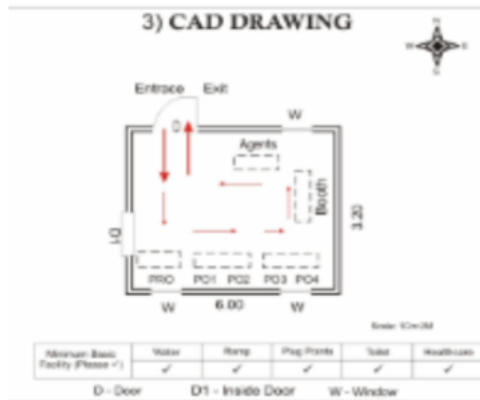

Google Map View

Polling Station Building Front View

Polling Station Front View

Cad View

Key MAP View

1 பெயர் : முத்தையா தந்தை பெயர்: மாடசாமி வீட்டு எண் : 1 வயது : 53 பாலினம் : ஆண் Photo is available	XRQ1866458	2 பெயர் : அருவட்டி தந்தை பெயர்: மாடசாமி வீட்டு எண் : 1 வயது : 51 பாலினம் : பெண் Photo is available	JXL1293414	3 பெயர் : முத்துக்கனி தந்தை பெயர்: மாடசாமி வீட்டு எண் : 1 வயது : 49 பாலினம் : பெண் Photo is available	XRQ1866466
4 பெயர் : பார்வதி கணவர் பெயர்: திருமலையப்பன் வீட்டு எண் : 1-73 வயது : 63 பாலினம் : பெண் Photo is available	XRQ1098052	5 பெயர் : செல்லையா தந்தை பெயர்: சீவலமுத்து வீட்டு எண் : 2 வயது : 67 பாலினம் : ஆண் Photo is available	JXL2823490	6 பெயர் : கவர்த்தலை கணவர் பெயர்: செல்லையா வீட்டு எண் : 2 வயது : 63 பாலினம் : பெண் Photo is available	XRQ1866474
7 பெயர் : மாடசாமி தந்தை பெயர்: தவசி வீட்டு எண் : 3 வயது : 71 பாலினம் : ஆண் Photo is available	XRQ1866482	8 பெயர் : மாரிச்செல்வி கணவர் பெயர்: மாரியப்பன் வீட்டு எண் : 3 வயது : 38 பாலினம் : பெண் Photo is available	XRQ0469569	9 பெயர் : தங்கராஜ் தந்தை பெயர்: தவசி வீட்டு எண் : 4 வயது : 55 பாலினம் : ஆண் Photo is available	XRQ1866490
10 பெயர் : வைகை கணவர் பெயர்: தங்கராஜ் வீட்டு எண் : 4 வயது : 43 பாலினம் : பெண் Photo is available	JXL2168888	11 பெயர் : பிரபுச்செல்வன் தந்தை பெயர்: கிட்டப்பா வீட்டு எண் : 4-1 வயது : 39 பாலினம் : ஆண் Photo is available	XRQ0469767	12 பெயர் : மது தாயின் பெயர்: மாதர் கனி வீட்டு எண் : 7/115 வயது : 22 பாலினம் : பெண் Photo is available	XRQ2556991
13 பெயர் : சிங்கஜித் தந்தை பெயர்: முத்தையா வீட்டு எண் : 7-119 வயது : 29 பாலினம் : ஆண் Photo is available	XRQ1097989	14 பெயர் : கருமலை தந்தை பெயர்: ஈஸ்வரன் வீட்டு எண் : 8 வயது : 76 பாலினம் : ஆண் Photo is available	XRQ1866508	15 பெயர் : மாடத்தி கணவர் பெயர்: கருமலை வீட்டு எண் : 8 வயது : 69 பாலினம் : பெண் Photo is available	XRQ1866516
16 பெயர் : மாடசாமி தந்தை பெயர்: கருமலை வீட்டு எண் : 8 வயது : 50 பாலினம் : ஆண் Photo is available	XRQ1866524	17 பெயர் : இராமலெட்சுமி கணவர் பெயர்: மாடசாமி வீட்டு எண் : 8 வயது : 46 பாலினம் : பெண் Photo is available	JXL2168607	18 பெயர் : குமார் தந்தை பெயர்: கருமலை வீட்டு எண் : 8 வயது : 43 பாலினம் : ஆண் Photo is available	JXL2166999
19 பெயர் : மனோகராஜ் தந்தை பெயர்: சண்முகம் வீட்டு எண் : 8 வயது : 30 பாலினம் : ஆண் Photo is available	XRQ1210822	20 பெயர் : முத்துராணி தந்தை பெயர்: முப்புடாதி வீட்டு எண் : 8 வயது : 30 பாலினம் : பெண் Photo is available	XRQ1255777	21 பெயர் : சுதாராஜா தந்தை பெயர்: ராஜேந்திரன் வீட்டு எண் : 8 வயது : 28 பாலினம் : ஆண் Photo is available	XRQ1255785
22 பெயர் : முகிலா தந்தை பெயர்: சண்முகம் வீட்டு எண் : 8 வயது : 28 பாலினம் : பெண் Photo is available	XRQ1210814	23 பெயர் : மாரி தந்தை பெயர்: செல்லையா வீட்டு எண் : 8-2 வயது : 26 பாலினம் : பெண் Photo is available	XRQ1445121	24 பெயர் : சுரேஷ் தந்தை பெயர்: தங்கராஜ் வீட்டு எண் : 8/2ஏ போஸ்ட் அலுவலகம் தெரு வயது : 20 பாலினம் : ஆண் Photo is available	XRQ2677250
25 பெயர் : பாணுப்பிரியா தந்தை பெயர்: பழனிச்சாமி வீட்டு எண் : 8-3 வயது : 27 பாலினம் : பெண் Photo is available	XRQ1445105	26 பெயர் : காசிமணி தந்தை பெயர்: மாடசாமி வீட்டு எண் : 8-4 வயது : 46 பாலினம் : ஆண் Photo is available	XRQ0691030	27 பெயர் : மணிகண்டன் தந்தை பெயர்: ராஜா வீட்டு எண் : 8-6B வயது : 32 பாலினம் : ஆண் Photo is available	XRQ0817270
28 பெயர் : வினிதா தந்தை பெயர்: ராஜா வீட்டு எண் : 8-6B வயது : 31 பாலினம் : பெண் Photo is available	XRQ0817007	29 பெயர் : ஷோபனா ப தந்தை பெயர்: பழனிச்சாமி வீட்டு எண் : 8-13 வயது : 24 பாலினம் : பெண் Photo is available	XRQ2489714	30 பெயர் : செல்வி தந்தை பெயர்: முருகன் வீட்டு எண் : 8-14 வயது : 35 பாலினம் : பெண் Photo is available	XRQ0880641