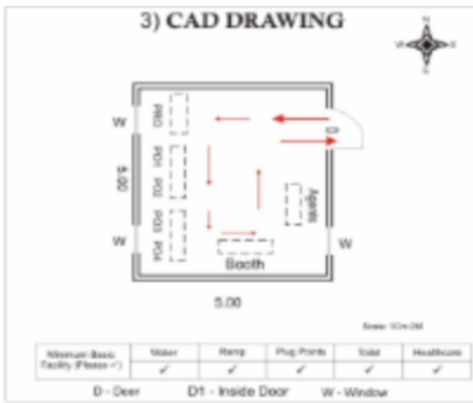

Google Map View

Polling Station Building Front View

Polling Station Front View

Cad View

Key MAP View

1 பெயர் : முத்தம்மாள் கணவர் பெயர்: சுடலையாண்டித்தேவர் வீட்டு எண் : 1 வயது : 76 பாலினம் : பெண் Photo is available	XRQ1874015	2 பெயர் : பிரசிதா கணவர் பெயர்: தங்கராஜ் வீட்டு எண் : 1 வயது : 42 பாலினம் : பெண் Photo is available	XRQ0121137	3 பெயர் : தங்கராஜ் தந்தை பெயர்: இசக்கிமுத்து வீட்டு எண் : 1 வயது : 41 பாலினம் : ஆண் Photo is available	JXL2070159
4 பெயர் : மருத முத்து குமார் தந்தை பெயர்: மருதய்யா வீட்டு எண் : 1-1இ வயது : 25 பாலினம் : ஆண் Photo is available	XRQ2287597	5 பெயர் : இசக்கிராஜா தந்தை பெயர்: மருதையா வீட்டு எண் : 1/1இ வயது : 23 பாலினம் : ஆண் Photo is available	XRQ2556587	6 பெயர் : அஜித்குமார் ம தந்தை பெயர்: ம.மருதைய மு வீட்டு எண் : 1/1இ வயது : 21 பாலினம் : ஆண் Photo is available	XRQ2675502
7 பெயர் : மதன் தந்தை பெயர்: நடராஜன் வீட்டு எண் : 1/2 வயது : 23 பாலினம் : ஆண் Photo is available	XRQ2438711	8 பெயர் : அருண் தந்தை பெயர்: நடராஜன் நடராஜன் வீட்டு எண் : 1/2 வயது : 21 பாலினம் : ஆண் Photo is available	XRQ2636850	9 பெயர் : சொக்குமார் தாயின் பெயர்: பாப்பாத்தி வீட்டு எண் : 1-3 வயது : 49 பாலினம் : ஆண் Photo is available	XRQ0121236
10 பெயர் : சிவராமகிருஷ்ணன் தாயின் பெயர்: பாப்பாத்தி வீட்டு எண் : 1-3 வயது : 40 பாலினம் : ஆண் Photo is available	XRQ0121244	11 பெயர் : முத்து செல்வி தந்தை பெயர்: சரவணன் வீட்டு எண் : 1-6 வயது : 25 பாலினம் : பெண் Photo is available	XRQ2287837	12 பெயர் : மனோஜ் குமார் தந்தை பெயர்: சரவணன் வீட்டு எண் : 1/6 வயது : 22 பாலினம் : ஆண் Photo is available	XRQ2556504
13 பெயர் : சொக்குக்குமார் தந்தை பெயர்: தங்கப்பாண்டியன் வீட்டு எண் : 1-7C வயது : 28 பாலினம் : ஆண் Photo is available	XRQ1211077	14 பெயர் : இந்து மு தந்தை பெயர்: முருகையா வீட்டு எண் : 1/8 வயது : 22 பாலினம் : பெண் Photo is available	XRQ2604502	15 பெயர் : தங்கம்மாள் மு கணவர் பெயர்: முருகன் வீட்டு எண் : 1/8 வயது : 20 பாலினம் : பெண் Photo is available	XRQ2667053
16 பெயர் : மாரிமுத்து தந்தை பெயர்: சுப்பையாத்தேவர் வீட்டு எண் : 1-9 வயது : 53 பாலினம் : ஆண் Photo is available	XRQ1874023	17 பெயர் : தங்கராஜ் தந்தை பெயர்: சுப்பையா வீட்டு எண் : 1-10 வயது : 47 பாலினம் : ஆண் Photo is available	XRQ1874031	18 பெயர் : மாரியம்மாள் த கணவர் பெயர்: சுடலைமுத்து வீட்டு எண் : 1/10 வயது : 21 பாலினம் : பெண் Photo is available	XRQ2758357
19 பெயர் : இசக்கியம்மாள் கணவர் பெயர்: தங்கராஜ் வீட்டு எண் : 1-10-1 வயது : 37 பாலினம் : பெண் Photo is available	XRQ0356428	20 பெயர் : அருணாசல வடிவு தந்தை பெயர்: மருதய்யா வீட்டு எண் : 1-13 வயது : 27 பாலினம் : பெண் Photo is available	XRQ2287795	21 பெயர் : மருசமாதா தேவி தந்தை பெயர்: சண்முகசுந்தரம் ஸ்ர- வீட்டு எண் : 1-21 வயது : 28 பாலினம் : பெண் Photo is available	XRQ1278605
22 பெயர் : லெட்சுமி கணவர் பெயர்: பேச்சிமுத்து வீட்டு எண் : 1-22 வயது : 38 பாலினம் : பெண் Photo is available	XRQ0817585	23 பெயர் : சுதாராணி கணவர் பெயர்: சொக்குமார் வீட்டு எண் : 1-23 வயது : 41 பாலினம் : பெண் Photo is available	XRQ0121079	24 பெயர் : மகேஷ் தந்தை பெயர்: பாண்டி வீட்டு எண் : 1-23 வயது : 29 பாலினம் : ஆண் Photo is available	XRQ1098466
25 பெயர் : சுதா கணவர் பெயர்: மாரியப்பன் வீட்டு எண் : 1-27 வயது : 34 பாலினம் : பெண் Photo is available	XRQ0817551	26 பெயர் : ரஞ்சித் தந்தை பெயர்: முருகன் வீட்டு எண் : 1-28 வயது : 24 பாலினம் : ஆண் Photo is available	XRQ2287696	27 பெயர் : ரகுபதி பா தந்தை பெயர்: பாலமுருகன் ரா வீட்டு எண் : 1/33 வயது : 19 பாலினம் : ஆண் Photo is available	XRQ2786085
28 பெயர் : சங்கரி கணவர் பெயர்: மாட்சாமி வீட்டு எண் : 1-34 வயது : 37 பாலினம் : பெண் Photo is available	XRQ0817593	29 பெயர் : சுரேஷ் தந்தை பெயர்: சுப்பிரமணியன் வீட்டு எண் : 1-35 வயது : 30 பாலினம் : ஆண் Photo is available	XRQ1157742	30 பெயர் : சங்கர் தந்தை பெயர்: சுப்பிரமணியன் வீட்டு எண் : 1/35 வயது : 28 பாலினம் : ஆண் Photo is available	XRQ2693539