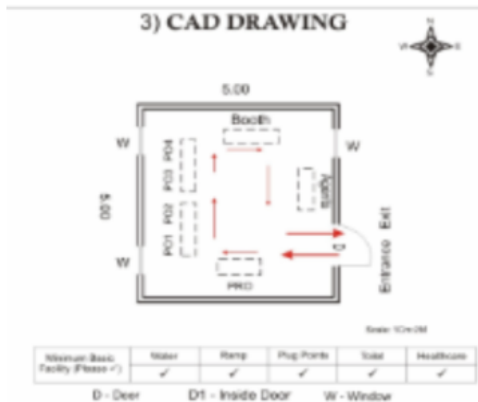

Google Map View

Polling Station Building Front View

Polling Station Front View

Cad View

Key MAP View

1	XRQ0356675	பெயர் : கவர்தலை கணவர் பெயர் : செளந்தர்ராஜன் வீட்டு எண் : 1 வயது : 63 பாலினம் : பெண்	Photo is available	2	XRQ0356717	பெயர் : மகேந்திரன் தந்தை பெயர் : பேச்சிமுத்து வீட்டு எண் : 1 வயது : 34 பாலினம் : ஆண்	Photo is available	3	XRQ0120931	பெயர் : மகேஷ் தந்தை பெயர் : முருகையா வீட்டு எண் : 1/41ஏ வயது : 40 பாலினம் : ஆண்	Photo is available
4	XRQ0238436	பெயர் : திருமலைசெல்வி கணவர் பெயர் : மகேஷ் வீட்டு எண் : 1-41A வயது : 38 பாலினம் : பெண்	Photo is available	5	XRQ1493048	பெயர் : முத்தையா தந்தை பெயர் : தர்மர் வீட்டு எண் : 1/46ஏ, வயது : 59 பாலினம் : ஆண்	Photo is available	6	XRQ0691493	பெயர் : கற்பகவல்லி கணவர் பெயர் : சங்கர் வீட்டு எண் : 1-94 வயது : 39 பாலினம் : பெண்	Photo is available
7	XRQ0691485	பெயர் : சங்கர் தந்தை பெயர் : வீரமணி வீட்டு எண் : 1-94 வயது : 37 பாலினம் : ஆண்	Photo is available	8	XRQ0691642	பெயர் : கார்த்திகேயன் தந்தை பெயர் : வீரமணி வீட்டு எண் : 1-94 வயது : 33 பாலினம் : ஆண்	Photo is available	9	XRQ0691568	பெயர் : சுரேஷ் தந்தை பெயர் : மாடசாமி வீட்டு எண் : 1/143 வயது : 34 பாலினம் : ஆண்	Photo is available
10	XRQ0691634	பெயர் : இசக்கியம்மாள் கணவர் பெயர் : வெள்ளத்துரை வீட்டு எண் : 1-150 வயது : 46 பாலினம் : பெண்	Photo is available	11	XRQ0691618	பெயர் : சுப்புலெட்சுமி தந்தை பெயர் : தங்கப்பாண்டியன் வீட்டு எண் : 1-158 வயது : 40 பாலினம் : பெண்	Photo is available	12	XRQ2288314	பெயர் : முப்புடாதி செல்வம் தந்தை பெயர் : முருகானந்தம் வீட்டு எண் : 1-174 வயது : 25 பாலினம் : ஆண்	Photo is available
13	XRQ2288330	பெயர் : பேச்சி முத்து தந்தை பெயர் : தங்கராஜ் வீட்டு எண் : 1-184 வயது : 27 பாலினம் : ஆண்	Photo is available	14	XRQ2288355	பெயர் : கௌசல்யா தந்தை பெயர் : தங்கராஜ் வீட்டு எண் : 1-184 வயது : 26 பாலினம் : பெண்	Photo is available	15	XRQ0603894	பெயர் : கந்தசாமி தந்தை பெயர் : பேச்சிமுத்து தேவர் வீட்டு எண் : 1-198 வயது : 50 பாலினம் : ஆண்	Photo is available
16	XRQ0603886	பெயர் : பேச்சியம்மாள் கணவர் பெயர் : கந்தசாமி வீட்டு எண் : 1-198 வயது : 45 பாலினம் : பெண்	Photo is available	17	XRQ1883776	பெயர் : மாடத்தி கணவர் பெயர் : துரைராஜ் வீட்டு எண் : 1C வயது : 70 பாலினம் : பெண்	Photo is available	18	JXL2070456	பெயர் : கனகராஜ் தந்தை பெயர் : முருகன் வீட்டு எண் : 2 வயது : 44 பாலினம் : ஆண்	Photo is available
19	JXL2072593	பெயர் : நாகராஜன் தந்தை பெயர் : பேச்சிமுத்து வீட்டு எண் : 2 வயது : 42 பாலினம் : ஆண்	Photo is available	20	JXL2071256	பெயர் : லதா கணவர் பெயர் : நாகராஜன் வீட்டு எண் : 2 வயது : 40 பாலினம் : பெண்	Photo is available	21	XRQ2585123	பெயர் : ஆனந்த் தந்தை பெயர் : நாகராஜன் வீட்டு எண் : 2/1ஏ வயது : 22 பாலினம் : ஆண்	Photo is available
22	JXL1292697	பெயர் : குமுதா கணவர் பெயர் : இளையராஜா வீட்டு எண் : 2-2 வயது : 49 பாலினம் : பெண்	Photo is available	23	JXL1279637	பெயர் : இளையராஜா தந்தை பெயர் : துரைராஜ் வீட்டு எண் : 2-2 வயது : 46 பாலினம் : ஆண்	Photo is available	24	XRQ1313618	பெயர் : இனியசெல்வம் ச தந்தை பெயர் : சப்பாணி வீட்டு எண் : 2-2 வயது : 27 பாலினம் : ஆண்	Photo is available
25	XRQ1883784	பெயர் : செந்தூர்பாண்டியன் தந்தை பெயர் : சுப்பையா வீட்டு எண் : 2-11 வயது : 43 பாலினம் : ஆண்	Photo is available	26	XRQ1278639	பெயர் : கலைராஜ் தந்தை பெயர் : துரைப்பாண்டி வீட்டு எண் : 2-21 வயது : 31 பாலினம் : ஆண்	Photo is available	27	XRQ0691501	பெயர் : ராமர் தந்தை பெயர் : ராமசாமி வீட்டு எண் : 2-23 வயது : 64 பாலினம் : ஆண்	Photo is available
28	XRQ1211291	பெயர் : சொர்ணலெட்சுமி கணவர் பெயர் : சக்திசூமார் வீட்டு எண் : 2-23 வயது : 32 பாலினம் : பெண்	Photo is available	29	XRQ1157957	பெயர் : சக்திசூமார் தந்தை பெயர் : ராமர் வீட்டு எண் : 2-23 வயது : 31 பாலினம் : ஆண்	Photo is available	30	XRQ0120840	பெயர் : உஷா தந்தை பெயர் : சாமி வீட்டு எண் : 2-26 வயது : 41 பாலினம் : பெண்	Photo is available