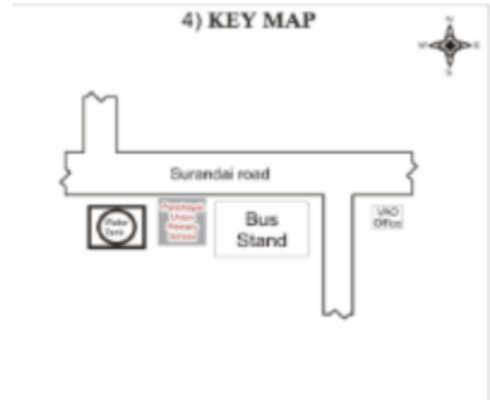

Cad View

Key MAP View