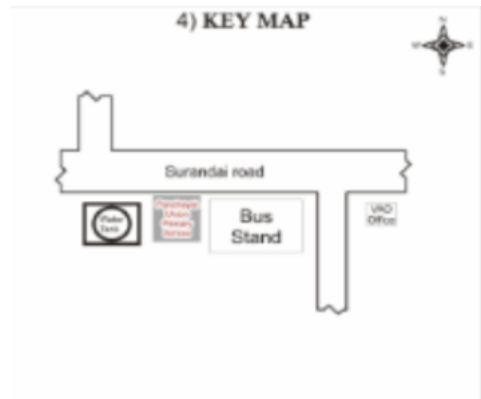

Cad View

Key MAP View