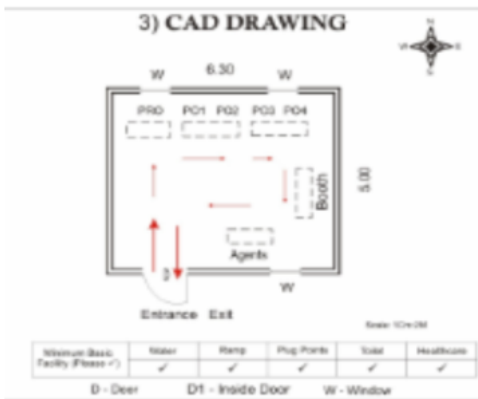

Google Map View

Polling Station Building Front View

Polling Station Front View

Cad View

Key MAP View

1	XRQ2680098	பெயர் : கிரண் சூர்யா இ தந்தை பெயர்: இசக்கி முத்து வீட்டு எண் : 1/15 வயது : 20 பாலினம் : பெண்	Photo is available	2	XRQ0692590	பெயர் : கல்யாணி கணவர் பெயர்: முருகன் வீட்டு எண் : 1A வயது : 53 பாலினம் : பெண்	Photo is available	3	JXL1473693	பெயர் : மாரியம்மாள் கணவர் பெயர்: உலகநாதபிள்ளை வீட்டு எண் : 2-4 வயது : 82 பாலினம் : பெண்	Photo is available
4	XRQ2289767	பெயர் : மணிகண்டன் தந்தை பெயர்: செல்லசாமி வீட்டு எண் : 2-39ஏ வயது : 35 பாலினம் : ஆண்	Photo is available	5	XRQ0818724	பெயர் : மாணிக்கவாசகம் தந்தை பெயர்: மகாகணபதி வீட்டு எண் : 4 வயது : 31 பாலினம் : ஆண்	Photo is available	6	XRQ0121855	பெயர் : தனலெட்சுமி கணவர் பெயர்: பால்பாண்டியன் வீட்டு எண் : 4/42சி வயது : 46 பாலினம் : பெண்	Photo is available
7	XRQ2289320	பெயர் : ஆனந்தகண்ணன் தந்தை பெயர்: திருமலைக்குமார் வீட்டு எண் : 4டி வயது : 24 பாலினம் : ஆண்	Photo is available	8	XRQ1889708	பெயர் : சண்முகசுந்தரம் தந்தை பெயர்: குமாரசாமி வீட்டு எண் : 5 வயது : 51 பாலினம் : ஆண்	Photo is available	9	JXL2730166	பெயர் : சிவசண்முகம் தந்தை பெயர்: பாலகணபதி வீட்டு எண் : 5 வயது : 40 பாலினம் : ஆண்	Photo is available
10	XRQ1445808	பெயர் : ராமசந்திரன் தந்தை பெயர்: சிதம்பரம் வீட்டு எண் : 5 வயது : 25 பாலினம் : ஆண்	Photo is available	11	XRQ0121657	பெயர் : சீதா தந்தை பெயர்: முனியசாமி வீட்டு எண் : 6-110 வயது : 39 பாலினம் : பெண்	Photo is available	12	JXL1425834	பெயர் : சுப்புலெஷ்மி தந்தை பெயர்: நல்லசிவன் வீட்டு எண் : 8 வயது : 49 பாலினம் : பெண்	Photo is available
13	XRQ0554857	பெயர் : இருதயடெய்சி தந்தை பெயர்: தேவராஜ் வீட்டு எண் : 8-60 வயது : 35 பாலினம் : பெண்	Photo is available	14	XRQ1889732	பெயர் : கண்ணம்மாள் கணவர் பெயர்: மகாகணபதி வீட்டு எண் : 9 வயது : 59 பாலினம் : பெண்	Photo is available	15	XRQ2488237	பெயர் : சினேகா க தந்தை பெயர்: கணேசன் வீட்டு எண் : 9/17 வயது : 22 பாலினம் : பெண்	Photo is available
16	XRQ1342450	பெயர் : மாலதி தந்தை பெயர்: முருகையா வீட்டு எண் : 10-29 வயது : 28 பாலினம் : பெண்	Photo is available	17	XRQ0525964	பெயர் : சுரேஷ் தந்தை பெயர்: பிச்சையா வீட்டு எண் : 10-60 வயது : 35 பாலினம் : ஆண்	Photo is available	18	XRQ0957027	பெயர் : பால்ராஜ் தந்தை பெயர்: பிச்சையா வீட்டு எண் : 10-60 வயது : 30 பாலினம் : ஆண்	Photo is available
19	XRQ2488559	பெயர் : மகேஸ்வரி கணவர் பெயர்: சுரேஷ் வீட்டு எண் : 10-60 வயது : 30 பாலினம் : பெண்	Photo is available	20	XRQ1889740	பெயர் : முத்தம்மாள் கணவர் பெயர்: சேதுராமலிங்கபிள்ளை வீட்டு எண் : 11 வயது : 61 பாலினம் : பெண்	Photo is available	21	XRQ0303271	பெயர் : சொக்கேஸ்வரி கணவர் பெயர்: இசக்கிமுத்து வீட்டு எண் : 11/15 வயது : 47 பாலினம் : பெண்	Photo is available
22	XRQ2680148	பெயர் : கார்த்தீசன் இ தந்தை பெயர்: இசக்கி முத்து வீட்டு எண் : 11/15 வயது : 22 பாலினம் : ஆண்	Photo is available	23	XRQ0692657	பெயர் : ரவிச்சந்திரன் தந்தை பெயர்: சுடலைமுத்து வீட்டு எண் : 11-21A வயது : 51 பாலினம் : ஆண்	Photo is available	24	JXL1444074	பெயர் : முத்துலட்சுமணன் தந்தை பெயர்: முருகேசன் வீட்டு எண் : 12-1 வயது : 62 பாலினம் : ஆண்	Photo is available
25	JXL1444082	பெயர் : கற்பகவல்லி கணவர் பெயர்: முத்துலட்சுமணன் வீட்டு எண் : 12-1 வயது : 57 பாலினம் : பெண்	Photo is available	26	XRQ1099167	பெயர் : பாலவெங்கடேசன் தந்தை பெயர்: முத்துலெட்சுமணன் வீட்டு எண் : 12-1 வயது : 29 பாலினம் : ஆண்	Photo is available	27	XRQ0692459	பெயர் : சூட்டுசாமி தந்தை பெயர்: சுப்பிரமணியன் வீட்டு எண் : 12-3-35 வயது : 32 பாலினம் : ஆண்	Photo is available
28	XRQ1032812	பெயர் : சரண்யா தந்தை பெயர்: வெள்ளத்துரை வீட்டு எண் : 12-17 வயது : 30 பாலினம் : பெண்	Photo is available	29	XRQ2488583	பெயர் : ராமலெட்சுமி தந்தை பெயர்: சுப்பிரமணியன் வீட்டு எண் : 12-28 le வயது : 22 பாலினம் : பெண்	Photo is available	30	XRQ2488831	பெயர் : சுவாதி தந்தை பெயர்: கிருஷ்ணபாண்டி வீட்டு எண் : 12/63 வயது : 22 பாலினம் : பெண்	Photo is available