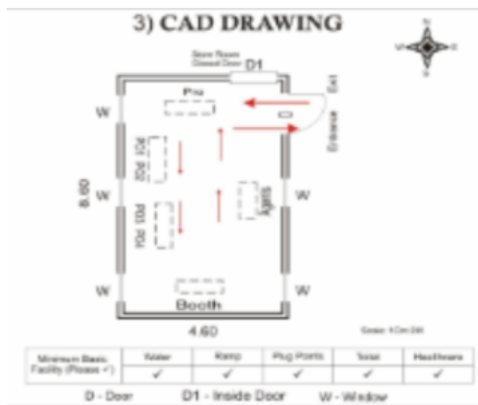

Google Map View

Polling Station Building Front View

Polling Station Front View

Cad View

Key MAP View

1 பெயர் : எலிசபெத் ராணி கணவர் பெயர் : ஜார்சன் வீரத் திலகம் வீட்டு எண் : 1 வயது : 51 பாலினம் : பெண் Photo is available XRQ0357574	2 பெயர் : ஜெசிராணி கணவர் பெயர் : ஞானசேகர் வீட்டு எண் : 1 வயது : 49 பாலினம் : பெண் Photo is available JXL2407245	3 பெயர் : ஜார்சன் வீரத் திலகம் தாயின் பெயர் : கிரீன் பாஸ் வீட்டு எண் : 1 வயது : 42 பாலினம் : ஆண் Photo is available XRQ0357541
4 பெயர் : எமிமா தாயின் பெயர் : பிரேமா வீட்டு எண் : 1-45A வயது : 35 பாலினம் : பெண் Photo is available XRQ0357566	5 பெயர் : சுடலை மணி தந்தை பெயர் : மாரியப்பன் வீட்டு எண் : 1 ஏ வயது : 29 பாலினம் : ஆண் Photo is available XRQ2290088	6 பெயர் : ஜோதி இசக்கி கணவர் பெயர் : சுடலை மணி வீட்டு எண் : 1 ஏ வயது : 25 பாலினம் : பெண் Photo is available XRQ2290070
7 பெயர் : சந்திரன் தாயின் பெயர் : முனியம்மாள் வீட்டு எண் : 2 வயது : 54 பாலினம் : பெண் Photo is available JXL1279348	8 பெயர் : ஜான்சிராணி தந்தை பெயர் : அருள்நாதன் வீட்டு எண் : 2 வயது : 29 பாலினம் : பெண் Photo is available XRQ1212141	9 பெயர் : சாரதா கணவர் பெயர் : நடராஜ் வீட்டு எண் : 2-81 வயது : 63 பாலினம் : பெண் Photo is available XRQ0357426
10 பெயர் : பார்வதி ஏந் தந்தை பெயர் : நடராஜன் பீ வீட்டு எண் : 3/8 வயது : 21 பாலினம் : பெண் Photo is available XRQ2658573	# 11 பெயர் : மேரி தா கணவர் பெயர் : தாமஸ் வீட்டு எண் : 3/9 வயது : 62 பாலினம் : பெண் Photo is available JXL1279314	12 பெயர் : இஸ்ரேல் தாயின் பெயர் : மேரி வீட்டு எண் : 3-9 வயது : 44 பாலினம் : ஆண் Photo is available XRQ0357657
13 பெயர் : டேவிட் தாயின் பெயர் : தாமஸ் வீட்டு எண் : 3-9 வயது : 41 பாலினம் : ஆண் Photo is available XRQ0357665	14 பெயர் : இசைவாணி கணவர் பெயர் : கணேசன் வீட்டு எண் : 4 வயது : 54 பாலினம் : பெண் Photo is available XRQ1894864	15 பெயர் : செல்வராஜ் தந்தை பெயர் : ஜெபமணி வீட்டு எண் : 5 வயது : 74 பாலினம் : ஆண் Photo is available JXL1279389
16 பெயர் : ஜெயா கணவர் பெயர் : செல்வராஜ் வீட்டு எண் : 5 வயது : 67 பாலினம் : பெண் Photo is available JXL1279322	17 பெயர் : ராஜ்ஜி தந்தை பெயர் : செளந்திரம் வீட்டு எண் : 5 வயது : 49 பாலினம் : ஆண் Photo is available JXL1356203	18 பெயர் : ஷீலா தந்தை பெயர் : செல்வராஜ் வீட்டு எண் : 5 வயது : 47 பாலினம் : பெண் Photo is available JXL1279330
19 பெயர் : டேவிட்சகாயராஜ் தந்தை பெயர் : செல்வராஜ் வீட்டு எண் : 5 வயது : 42 பாலினம் : ஆண் Photo is available JXL1453349	20 பெயர் : அம்பிகா கணவர் பெயர் : முருகானந்தம் வீட்டு எண் : 5 வயது : 40 பாலினம் : பெண் Photo is available JXL2407369	21 பெயர் : இராஜேந்திரன் தந்தை பெயர் : மணுவேல் வீட்டு எண் : 5A வயது : 75 பாலினம் : ஆண் Photo is available XRQ1212174
22 பெயர் : ஞானமணி ராஜேந்திரன் கணவர் பெயர் : இராஜேந்திரன் வீட்டு எண் : 5A வயது : 68 பாலினம் : பெண் Photo is available XRQ1212166	23 பெயர் : அமலோற்பவம் கணவர் பெயர் : மாசிலாமணி வீட்டு எண் : 6 வயது : 84 பாலினம் : பெண் Photo is available JXL2068880	24 பெயர் : ஆறுமுகம் தந்தை பெயர் : சண்முகம் வீட்டு எண் : 6 வயது : 60 பாலினம் : ஆண் Photo is available XRQ1445923
25 பெயர் : லார்துஅந்தோணி தந்தை பெயர் : மாசிலாமணி வீட்டு எண் : 6 வயது : 58 பாலினம் : பெண் Photo is available XRQ1894898	26 பெயர் : இமாகிலேட்மேரி தந்தை பெயர் : மாசிலாமணி வீட்டு எண் : 6 வயது : 56 பாலினம் : பெண் Photo is available JXL1279280	27 பெயர் : இருதய புஷ்பம் ஏ தாயின் பெயர் : அருள் வீட்டு எண் : 6 வயது : 52 பாலினம் : பெண் Photo is available JXL2068864
28 பெயர் : மனோகரன் தந்தை பெயர் : பாக்கியநாதன் வீட்டு எண் : 6-3-12ஏ வயது : 25 பாலினம் : ஆண் Photo is available XRQ1445980	29 பெயர் : ராமலெட்சுமி கணவர் பெயர் : முத்துகுமரன் வீட்டு எண் : 6/186 ஈ வயது : 38 பாலினம் : பெண் Photo is available XRQ2487858	30 பெயர் : ஜெயபால் தந்தை பெயர் : தானியேல் வீட்டு எண் : 7 வயது : 81 பாலினம் : ஆண் Photo is available XRQ1894906