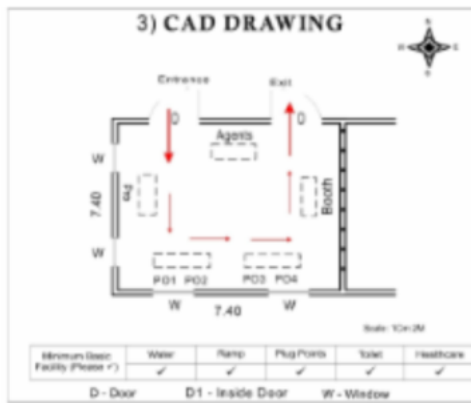

Google Map View

Polling Station Building Front View

Polling Station Front View

Cad View

Key MAP View

1 பெயர் : ராஜ் ப தந்தை பெயர்: பரமசிவன் வீட்டு எண் : 1-7-47 le வயது : 26 பாலினம் : ஆண்	XRQ2487593 Photo is available	2 பெயர் : முப்புடாதி வ தந்தை பெயர்: வள்ளிமுருகன் வீட்டு எண் : 3/36 வயது : 22 பாலினம் : ஆண்	XRQ2786200 Photo is available	3 பெயர் : தங்கம்மாள் கணவர் பெயர்: கிருஷ்ணன் வீட்டு எண் : 3-79 வயது : 42 பாலினம் : பெண்	XRQ0604348 Photo is available
#2 4 பெயர் : ஆக்னஸ் ரூபி ச கணவர் பெயர்: ராசு வீட்டு எண் : 2/151 ஹெச் வயது : 43 பாலினம் : பெண்	XRQ0470757 Photo is available	5 பெயர் : பேச்சியம்மாள் கணவர் பெயர்: கணேசன் வீட்டு எண் : 3-A வயது : 50 பாலினம் : பெண்	XRQ1902287 Photo is available	6 பெயர் : சுரேஷ் தந்தை பெயர்: சுடலை வீட்டு எண் : 5-3-76 வயது : 33 பாலினம் : ஆண்	XRQ0240341 Photo is available
7 பெயர் : இசக்கியம்மாள் கணவர் பெயர்: சுரேஷ் வீட்டு எண் : 5/3/76 வயது : 27 பாலினம் : பெண்	XRQ2421816 Photo is available	8 பெயர் : மாடத்தி கணவர் பெயர்: சுப்பிரமணியன் வீட்டு எண் : 5-3-80 வயது : 54 பாலினம் : பெண்	XRQ0819359 Photo is available	9 பெயர் : பிச்சம்மாள் கணவர் பெயர்: திருமலைக்குமார் வீட்டு எண் : 5-3-92 வயது : 39 பாலினம் : பெண்	XRQ1033257 Photo is available
10 பெயர் : முரளி தந்தை பெயர்: சுப்பிரமணியன் வீட்டு எண் : 5-64 வயது : 25 பாலினம் : ஆண்	XRQ2290096 Photo is available	11 பெயர் : சுப்பையா தந்தை பெயர்: இராமையாசெட்டியார் வீட்டு எண் : 5/64ஏ வயது : 56 பாலினம் : ஆண்	XRQ1902329 Photo is available	12 பெயர் : தினேஷ் தந்தை பெயர்: சுப்பையா வீட்டு எண் : 5/64ஏ வயது : 20 பாலினம் : ஆண்	XRQ2617108 Photo is available
13 பெயர் : சரோஜா கணவர் பெயர்: சுப்பையா வீட்டு எண் : 5/65ஏ வயது : 46 பாலினம் : பெண்	XRQ0122804 Photo is available	14 பெயர் : சுடலைராமன் தந்தை பெயர்: அக்னிமுத்து வீட்டு எண் : 5-72 வயது : 34 பாலினம் : ஆண்	XRQ0819193 Photo is available	15 பெயர் : சுடலை தாயின் பெயர்: மூக்கம்மாள் வீட்டு எண் : 5-74 வயது : 48 பாலினம் : ஆண்	XRQ1033307 Photo is available
16 பெயர் : இசக்கியம்மாள் கணவர் பெயர்: சுடலை வீட்டு எண் : 5-74 வயது : 39 பாலினம் : பெண்	XRQ1033315 Photo is available	17 பெயர் : கணேசன் தந்தை பெயர்: சுடலை வீட்டு எண் : 5/74, வயது : 20 பாலினம் : ஆண்	XRQ2690063 Photo is available	18 பெயர் : மாசானம் தந்தை பெயர்: முத்து வீட்டு எண் : 5-80 வயது : 29 பாலினம் : ஆண்	XRQ1314111 Photo is available
19 பெயர் : சத்யா தந்தை பெயர்: அனத்தலை வீட்டு எண் : 5-80 வயது : 29 பாலினம் : பெண்	XRQ1314145 Photo is available	20 பெயர் : சுடலை தந்தை பெயர்: முத்து வீட்டு எண் : 5-81 வயது : 33 பாலினம் : ஆண்	XRQ1314137 Photo is available	21 பெயர் : இசக்கியம்மாள் கணவர் பெயர்: சுடலை வீட்டு எண் : 5-81 வயது : 29 பாலினம் : பெண்	XRQ1314129 Photo is available
22 பெயர் : சுரேஷ் தந்தை பெயர்: மாரியப்பன் வீட்டு எண் : 5/82 வயது : 20 பாலினம் : ஆண்	XRQ2670057 Photo is available	23 பெயர் : சரஸ்வதி கணவர் பெயர்: இசக்கிமுத்து வீட்டு எண் : 5-86 வயது : 41 பாலினம் : பெண்	XRQ0239889 Photo is available	24 பெயர் : முப்புடாதி தந்தை பெயர்: பாலு வீட்டு எண் : 5-86 வயது : 38 பாலினம் : ஆண்	XRQ0122333 Photo is available
25 பெயர் : அழகு செல்வி கணவர் பெயர்: பாலமுருகன் வீட்டு எண் : 5-86 வயது : 37 பாலினம் : பெண்	XRQ0240101 Photo is available	26 பெயர் : பாலமுருகன் தந்தை பெயர்: கருப்பையாதேவர் வீட்டு எண் : 5-86 வயது : 36 பாலினம் : ஆண்	XRQ0240119 Photo is available	27 பெயர் : சித்ரா கணவர் பெயர்: சண்முகையா வீட்டு எண் : 5-86 வயது : 34 பாலினம் : பெண்	XRQ1212208 Photo is available
28 பெயர் : ராமலெட்சுமி கணவர் பெயர்: ராமர் வீட்டு எண் : 5-90 வயது : 40 பாலினம் : பெண்	XRQ0958447 Photo is available	29 பெயர் : ராமர் தந்தை பெயர்: பேச்சி வீட்டு எண் : 5/90 வயது : 39 பாலினம் : ஆண்	JXL2615284 Photo is available	30 பெயர் : முப்புடாதி தந்தை பெயர்: குத்தாலிங்கம் வீட்டு எண் : 5/96 வயது : 22 பாலினம் : ஆண்	XRQ2487551 Photo is available