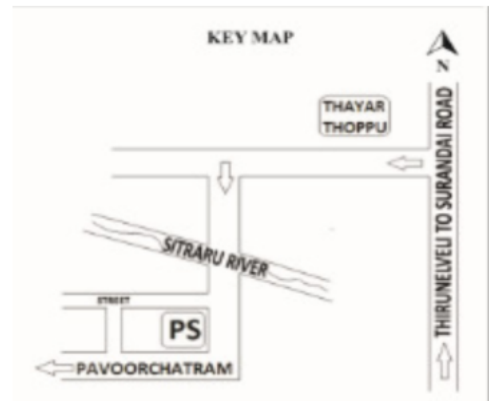

Key MAP View