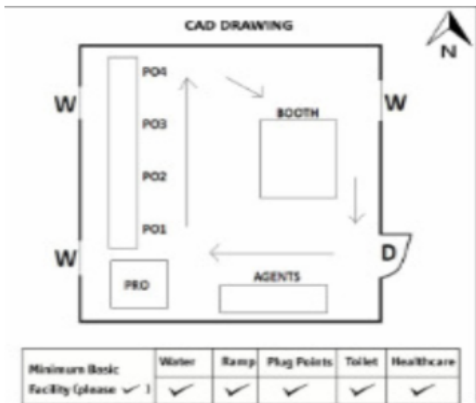

Cad View

Key MAP View