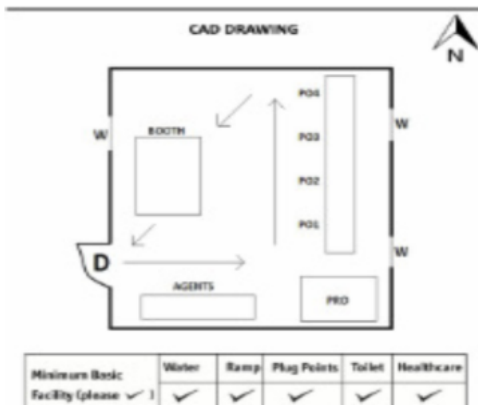

கையொப்பம்

Nazri Naksha

Google Map View

Polling Station Building Front View

Polling Station Front View

Cad View

Key MAP View

| | | | | | | | | | | | |
|----|------------|--|--------------------|----|------------|---|--------------------|----|------------|--|--------------------|
| 1 | XRQ2687408 | பெயர் : ஆதிலெட்சுமி கணவர் பெயர் : மாரியப்பன் வீட்டு எண் : 1-8 வயது : 49 பாலினம் : பெண் | Photo is available | 2 | XRQ2522209 | பெயர் : மாரியம்மாள் கணவர் பெயர் : கிருஷ்ணன் வீட்டு எண் : 1/80 வயது : 66 பாலினம் : பெண் | Photo is available | 3 | XRQ1316041 | பெயர் : தமிழரசி கணவர் பெயர் : நவந்தகிருஷ்ணன் வீட்டு எண் : 1-156 வயது : 33 பாலினம் : பெண் | Photo is available |
| 4 | XRQ1103761 | பெயர் : மோகன் தந்தை பெயர் : பச்சை ரெட்டி வீட்டு எண் : 2 வயது : 61 பாலினம் : ஆண் | Photo is available | 5 | XRQ1953165 | பெயர் : சங்கரநாராயணன் தந்தை பெயர் : சங்கரன் வீட்டு எண் : 2 வயது : 58 பாலினம் : ஆண் | Photo is available | 6 | XRQ1953173 | பெயர் : வேலம்மாள் கணவர் பெயர் : சங்கரநாராயணன் வீட்டு எண் : 2 வயது : 53 பாலினம் : பெண் | Photo is available |
| 7 | XRQ1953157 | பெயர் : சங்கரம்மாள் கணவர் பெயர் : பெருமாள் வீட்டு எண் : 2-1 வயது : 73 பாலினம் : பெண் | Photo is available | 8 | XRQ0556357 | பெயர் : கோபால கிருஷ்ணன் தந்தை பெயர் : பெருமாள் வீட்டு எண் : 2-1 வயது : 41 பாலினம் : ஆண் | Photo is available | 9 | TWX0765172 | பெயர் : வீரலெட்சுமி தந்தை பெயர் : வீரக்குமார் வீட்டு எண் : 2/2-1 வயது : 31 பாலினம் : பெண் | Photo is available |
| 10 | XRQ2535524 | பெயர் : மஞ்சுஷா கணவர் பெயர் : சங்கர சுப்ரமணியன் வீட்டு எண் : 2/2-2 வயது : 34 பாலினம் : பெண் | Photo is available | 11 | XRQ0698886 | பெயர் : திருமலையப்பன் தந்தை பெயர் : சிதம்பரம்யோகீஸ்வரர் வீட்டு எண் : 2-3 வயது : 62 பாலினம் : ஆண் | Photo is available | 12 | XRQ1159359 | பெயர் : மாரியம்மாள் தந்தை பெயர் : சங்கரநாராயணன் வீட்டு எண் : 2-4 வயது : 30 பாலினம் : பெண் | Photo is available |
| 13 | XRQ2303964 | பெயர் : அருண் குமார் தந்தை பெயர் : கிருஷ்ணன் வீட்டு எண் : 2/5 வயது : 25 பாலினம் : ஆண் | Photo is available | 14 | CDW3109311 | பெயர் : பரமசிவன் தந்தை பெயர் : சுந்தரம்படையாச்சி வீட்டு எண் : 2-9 வயது : 62 பாலினம் : ஆண் | Photo is available | 15 | CDW3109295 | பெயர் : மணி கணவர் பெயர் : பரமசிவன் வீட்டு எண் : 2-9 வயது : 52 பாலினம் : பெண் | Photo is available |
| 16 | XRQ0530238 | பெயர் : ஆண்டாள் தந்தை பெயர் : பரமசிவன் வீட்டு எண் : 2-9 வயது : 41 பாலினம் : பெண் | Photo is available | 17 | XRQ0963462 | பெயர் : சுந்தரி தந்தை பெயர் : பரமசிவன் வீட்டு எண் : 2-9 வயது : 32 பாலினம் : பெண் | Photo is available | 18 | XRQ2302719 | பெயர் : ஐயம்மாள் தாயின் பெயர் : வேல் வீட்டு எண் : 2/10 வயது : 24 பாலினம் : பெண் | Photo is available |
| 19 | XRQ2768083 | பெயர் : தீபிகா தி தந்தை பெயர் : திருமலையப்பன் வீட்டு எண் : 2/11 வயது : 23 பாலினம் : பெண் | Photo is available | 20 | XRQ0699074 | பெயர் : மீனாட்சிசுந்தரம் தந்தை பெயர் : பிரமநாயகம் வீட்டு எண் : 2-12 வயது : 62 பாலினம் : ஆண் | Photo is available | 21 | XRQ0698977 | பெயர் : கணேசன் தந்தை பெயர் : பிரமநாயகம் வீட்டு எண் : 2-12A வயது : 51 பாலினம் : ஆண் | Photo is available |
| 22 | XRQ0365239 | பெயர் : நாலாயிரம் முத்து தந்தை பெயர் : ஆறுமுகம் வீட்டு எண் : 2-13-3 வயது : 41 பாலினம் : ஆண் | Photo is available | 23 | XRQ1490838 | பெயர் : சுபரோகிணி கணவர் பெயர் : நாலாயிரம் முத்து வீட்டு எண் : 2-13-3 வயது : 37 பாலினம் : பெண் | Photo is available | 24 | XRQ1103704 | பெயர் : நாராயண மூர்த்தி தந்தை பெயர் : பரமசிவன் வீட்டு எண் : 2-15 வயது : 29 பாலினம் : ஆண் | Photo is available |
| 25 | XRQ0963819 | பெயர் : திருமலைமுருகன் தந்தை பெயர் : பழனி முதலியார் வீட்டு எண் : 2-17 வயது : 48 பாலினம் : ஆண் | Photo is available | 26 | XRQ0243071 | பெயர் : மாரியம்மாள் கணவர் பெயர் : திருமலைமுருகன் வீட்டு எண் : 2-17 வயது : 39 பாலினம் : பெண் | Photo is available | 27 | XRQ2513844 | பெயர் : உ. பிரியா தாயின் பெயர் : உ. சரஸ்வதி வீட்டு எண் : 2/18 வயது : 25 பாலினம் : பெண் | Photo is available |
| 28 | XRQ2513828 | பெயர் : உ. முத்துமாரி தாயின் பெயர் : உ. சரஸ்வதி வீட்டு எண் : 2/18 வயது : 23 பாலினம் : பெண் | Photo is available | 29 | XRQ0963603 | பெயர் : முருகலெட்சுமி கணவர் பெயர் : மணிகண்டன் வீட்டு எண் : 2-20 வயது : 36 பாலினம் : பெண் | Photo is available | 30 | XRQ1236553 | பெயர் : மகாலட்சுமி பி தந்தை பெயர் : பழனிச்சாமி வீட்டு எண் : 2-20 வயது : 31 பாலினம் : பெண் | Photo is available |