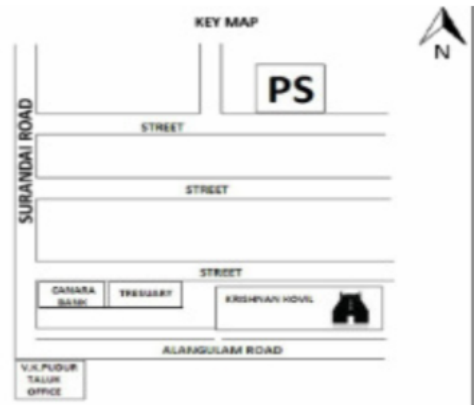

கையொப்பம்

Nazri Naksha

Google Map View

Polling Station Building Front View

Polling Station Front View

Cad View

Key MAP View

| | | | | | | | | | | | |
|----|------------|--|--------------------|----|------------|---|--------------------|----|------------|--|--------------------|
| 1 | XRQ2687408 | பெயர் : ஆதிலெட்சுமி கணவர் பெயர் : மாரியப்பன் வீட்டு எண் : 1-8 வயது : 49 பாலினம் : பெண் | Photo is available | 2 | XRQ2522209 | பெயர் : மாரியம்மாள் கணவர் பெயர் : கிருஷ்ணன் வீட்டு எண் : 1/80 வயது : 66 பாலினம் : பெண் | Photo is available | 3 | XRQ1316041 | பெயர் : தமிழரசி கணவர் பெயர் : நவந்தகிருஷ்ணன் வீட்டு எண் : 1-156 வயது : 33 பாலினம் : பெண் | Photo is available |
| 4 | XRQ1103761 | பெயர் : மோகன் தந்தை பெயர் : பச்சை ரெட்டி வீட்டு எண் : 2 வயது : 61 பாலினம் : ஆண் | Photo is available | 5 | XRQ1953165 | பெயர் : சங்கரநாராயணன் தந்தை பெயர் : சங்கரன் வீட்டு எண் : 2 வயது : 58 பாலினம் : ஆண் | Photo is available | 6 | XRQ1953173 | பெயர் : வேலம்மாள் கணவர் பெயர் : சங்கரநாராயணன் வீட்டு எண் : 2 வயது : 53 பாலினம் : பெண் | Photo is available |
| 7 | XRQ1953157 | பெயர் : சங்கரம்மாள் கணவர் பெயர் : பெருமாள் வீட்டு எண் : 2-1 வயது : 73 பாலினம் : பெண் | Photo is available | 8 | XRQ0556357 | பெயர் : கோபால கிருஷ்ணன் தந்தை பெயர் : பெருமாள் வீட்டு எண் : 2-1 வயது : 41 பாலினம் : ஆண் | Photo is available | 9 | TWX0765172 | பெயர் : வீரலெட்சுமி தந்தை பெயர் : வீரக்குமார் வீட்டு எண் : 2/2-1 வயது : 31 பாலினம் : பெண் | Photo is available |
| 10 | XRQ2535524 | பெயர் : மஞ்சுஷா கணவர் பெயர் : சங்கர சுப்ரமணியன் வீட்டு எண் : 2/2-2 வயது : 34 பாலினம் : பெண் | Photo is available | 11 | XRQ0698886 | பெயர் : திருமலையப்பன் தந்தை பெயர் : சிதம்பரம்யோகீஸ்வரர் வீட்டு எண் : 2-3 வயது : 62 பாலினம் : ஆண் | Photo is available | 12 | XRQ1159359 | பெயர் : மாரியம்மாள் தந்தை பெயர் : சங்கரநாராயணன் வீட்டு எண் : 2-4 வயது : 30 பாலினம் : பெண் | Photo is available |
| 13 | XRQ2303964 | பெயர் : அருண் குமார் தந்தை பெயர் : கிருஷ்ணன் வீட்டு எண் : 2/5 வயது : 25 பாலினம் : ஆண் | Photo is available | 14 | CDW3109311 | பெயர் : பரமசிவன் தந்தை பெயர் : சுந்தரம்படையாச்சி வீட்டு எண் : 2-9 வயது : 62 பாலினம் : ஆண் | Photo is available | 15 | CDW3109295 | பெயர் : மணி கணவர் பெயர் : பரமசிவன் வீட்டு எண் : 2-9 வயது : 52 பாலினம் : பெண் | Photo is available |
| 16 | XRQ0530238 | பெயர் : ஆண்டாள் தந்தை பெயர் : பரமசிவன் வீட்டு எண் : 2-9 வயது : 41 பாலினம் : பெண் | Photo is available | 17 | XRQ0963462 | பெயர் : சுந்தரி தந்தை பெயர் : பரமசிவன் வீட்டு எண் : 2-9 வயது : 32 பாலினம் : பெண் | Photo is available | 18 | XRQ2302719 | பெயர் : ஐயம்மாள் தாயின் பெயர் : வேல் வீட்டு எண் : 2/10 வயது : 24 பாலினம் : பெண் | Photo is available |
| 19 | XRQ2768083 | பெயர் : தீபிகா தி தந்தை பெயர் : திருமலையப்பன் வீட்டு எண் : 2/11 வயது : 23 பாலினம் : பெண் | Photo is available | 20 | XRQ0699074 | பெயர் : மீனாட்சிசுந்தரம் தந்தை பெயர் : பிரமநாயகம் வீட்டு எண் : 2-12 வயது : 62 பாலினம் : ஆண் | Photo is available | 21 | XRQ0698977 | பெயர் : கணேசன் தந்தை பெயர் : பிரமநாயகம் வீட்டு எண் : 2-12A வயது : 51 பாலினம் : ஆண் | Photo is available |
| 22 | XRQ0365239 | பெயர் : நாலாயிரம் முத்து தந்தை பெயர் : ஆறுமுகம் வீட்டு எண் : 2-13-3 வயது : 41 பாலினம் : ஆண் | Photo is available | 23 | XRQ1490838 | பெயர் : சுபரோகிணி கணவர் பெயர் : நாலாயிரம் முத்து வீட்டு எண் : 2-13-3 வயது : 37 பாலினம் : பெண் | Photo is available | 24 | XRQ1103704 | பெயர் : நாராயண மூர்த்தி தந்தை பெயர் : பரமசிவன் வீட்டு எண் : 2-15 வயது : 29 பாலினம் : ஆண் | Photo is available |
| 25 | XRQ0963819 | பெயர் : திருமலைமுருகன் தந்தை பெயர் : பழனி முதலியார் வீட்டு எண் : 2-17 வயது : 48 பாலினம் : ஆண் | Photo is available | 26 | XRQ0243071 | பெயர் : மாரியம்மாள் கணவர் பெயர் : திருமலைமுருகன் வீட்டு எண் : 2-17 வயது : 39 பாலினம் : பெண் | Photo is available | 27 | XRQ2513844 | பெயர் : உ. பிரியா தாயின் பெயர் : உ. சரஸ்வதி வீட்டு எண் : 2/18 வயது : 25 பாலினம் : பெண் | Photo is available |
| 28 | XRQ2513828 | பெயர் : உ. முத்துமாரி தாயின் பெயர் : உ. சரஸ்வதி வீட்டு எண் : 2/18 வயது : 23 பாலினம் : பெண் | Photo is available | 29 | XRQ0963603 | பெயர் : முருகலெட்சுமி கணவர் பெயர் : மணிகண்டன் வீட்டு எண் : 2-20 வயது : 36 பாலினம் : பெண் | Photo is available | 30 | XRQ1236553 | பெயர் : மகாலட்சுமி பி தந்தை பெயர் : பழனிச்சாமி வீட்டு எண் : 2-20 வயது : 31 பாலினம் : பெண் | Photo is available |